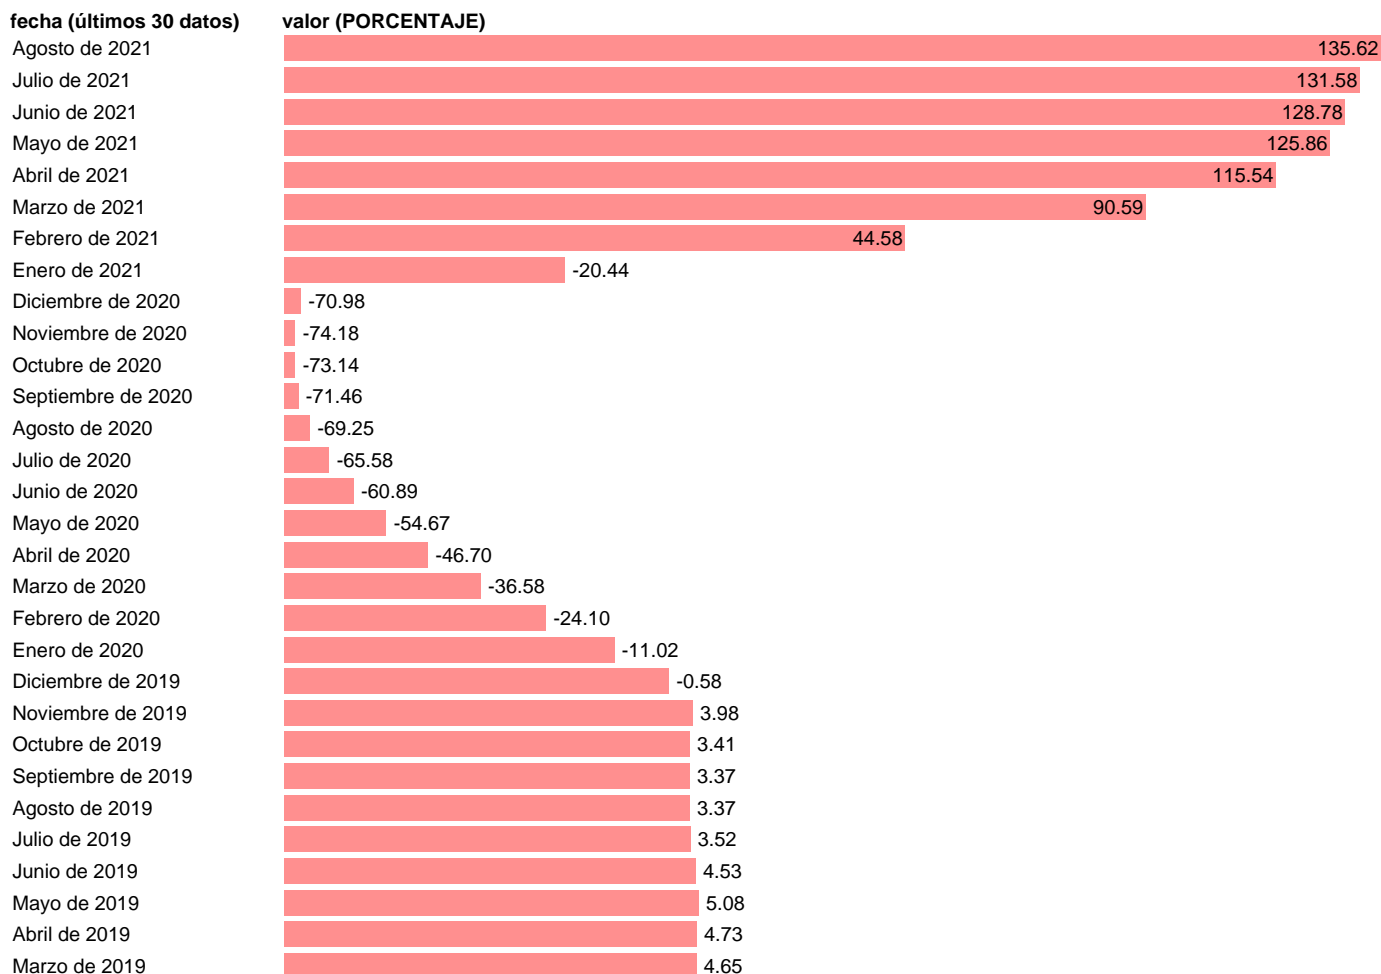

## TRANSPORTE MARITIMO. PASAJEROS TASA ANUAL SUAVIZADA

Estadística: [TRANSPORTE MARITIMO. PASAJEROS TASA ANUAL SUAVIZADA](#)

Enlace permanente (Permalink): <https://tematicas.org/M1/244100.s/>

Notas: **ACTUALIZA: SGACPE (AREA COYUNTURA NACIONAL) NOTA: SUAVIZADA MEDIANTE EL FILTRO AUTORREGRESIVO DE SEGUNDO ORDEN:  $YT= 0,07840X(T+3) +1.56292Y(T-1) - 0.64131Y(T-2)$  DONDE YT ES LA SERIE SUAVIZADA Y XT ES LA SERIE DE TASAS ORIGINAL.**

Fuente: **PUERTOS DEL ESTADO / Mº ECONOMIA Y COMPETITIVIDAD: SGACPE.**

Frecuencia: **Mensual.**

Unidades: **PORCENTAJE.**

Datos disponibles desde **Enero de 1975** hasta **Agosto de 2021**.

Valor más alto alcanzado en Agosto de 2021: **135.62**.

Valor más bajo alcanzado en Noviembre de 2020: **-74.18**.

[Pulse aquí](#) para acceder a los datos completos actualizados y a la representación gráfica estadística.