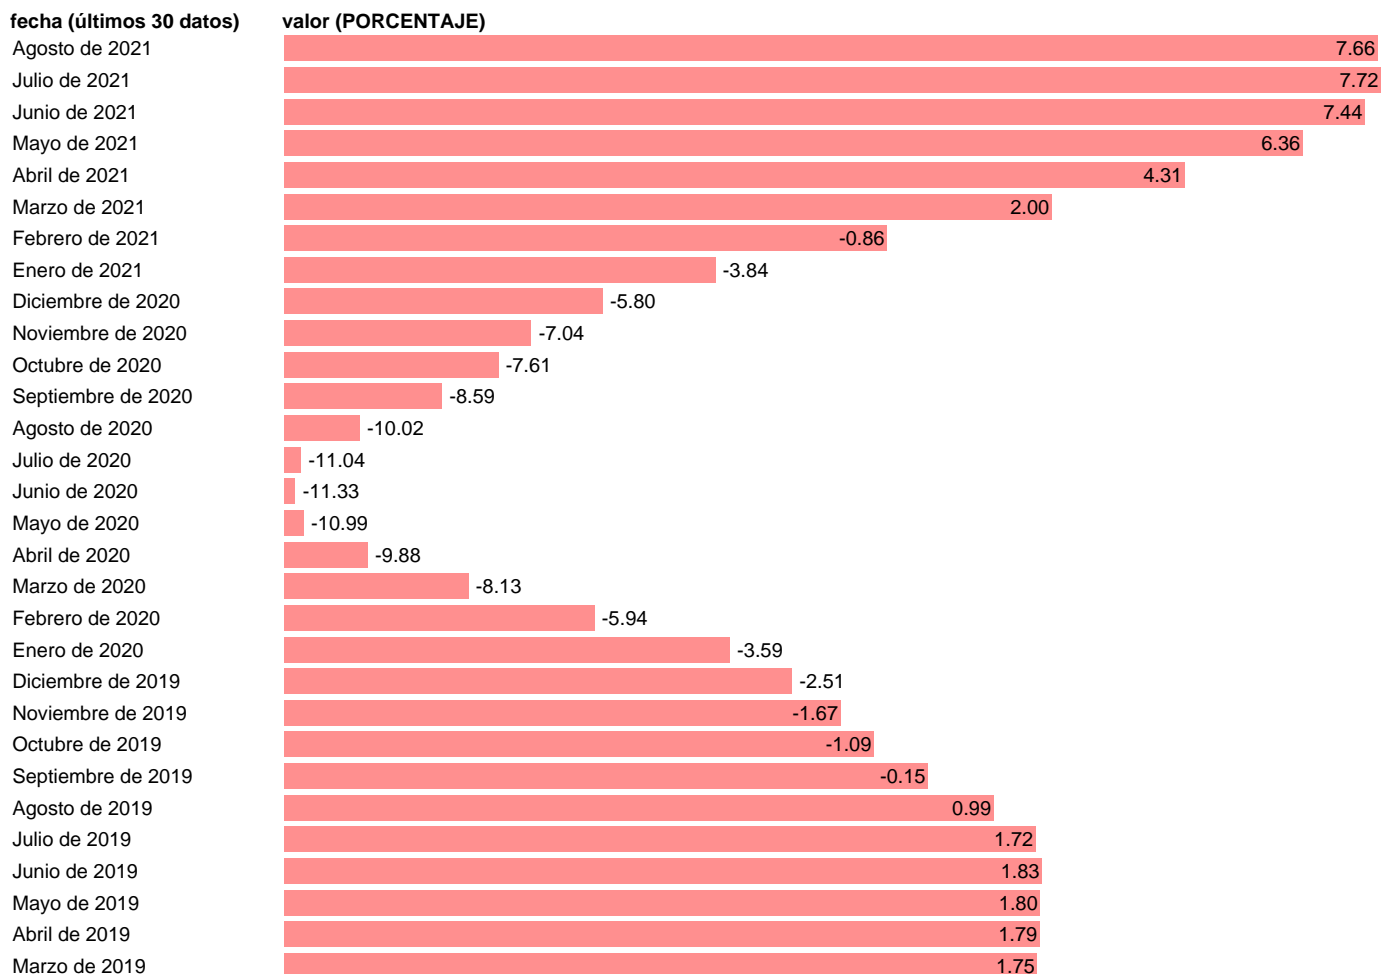

TRANSPORTE MARITIMO. MERCANCIAS TASA ANUAL SUAVIZADA

Estadística: [TRANSPORTE MARITIMO. MERCANCIAS TASA ANUAL SUAVIZADA](#)

Enlace permanente (Permalink): <https://tematicas.org/M1/244200.s/>

Notas: **ACTUALIZA: SGACPE (AREA COYUNTURA NACIONAL) NOTA: SUAVIZADA MEDIANTE EL FILTRO AUTORREGRESIVO DE SEGUNDO ORDEN: $YT= 0,07840X(T+3) +1.56292Y(T-1) - 0.64131Y(T-2)$ DONDE YT ES LA SERIE SUAVIZADA Y XT ES LA SERIE DE TASAS ORIGINAL.**

Fuente: **PUERTOS DEL ESTADO / Mº ECONOMIA Y COMPETITIVIDAD: SGACPE.**

Frecuencia: **Mensual.**

Unidades: **PORCENTAJE.**

Datos disponibles desde **Enero de 1972** hasta **Agosto de 2021**.

Valor más alto alcanzado en Marzo de 1980: **14.29**.

Valor más bajo alcanzado en Abril de 2009: **-16.34**.

[Pulse aquí](#) para acceder a los datos completos actualizados y a la representación gráfica estadística.