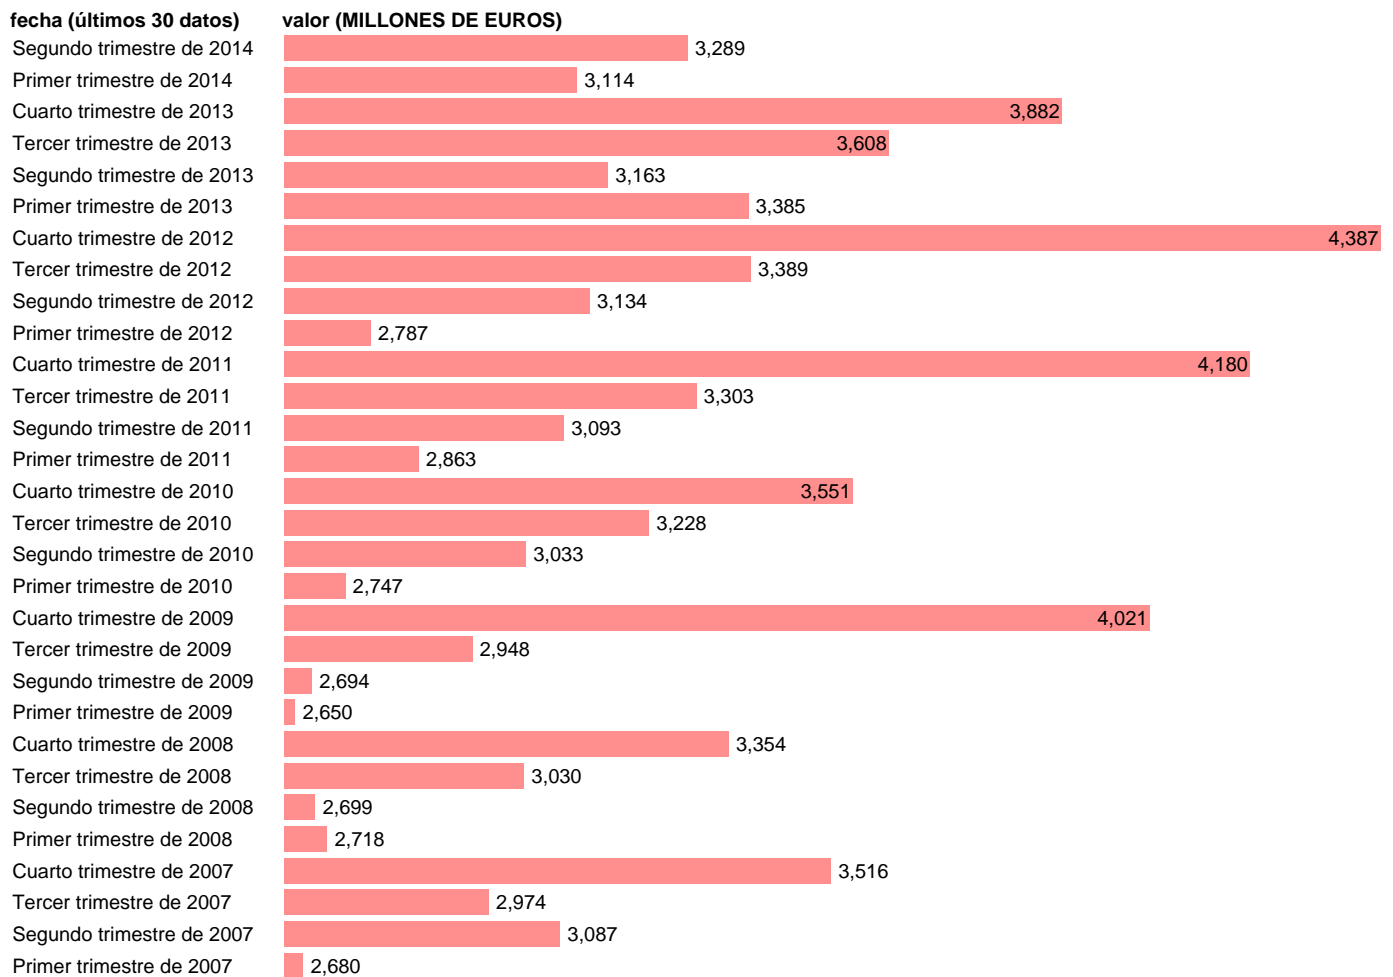

TRANSFERENCIAS CORRIENTES RECIBIDAS MUNDO.PRECIOS CORRIENTES.BASE 2008 DATOS BRUT

Estadística: [TRANSFERENCIAS CORRIENTES RECIBIDAS MUNDO.PRECIOS CORRIENTES.BASE 2008 DATOS BRUT](#)

Enlace permanente (Permalink): <https://tematicas.org/M1/90hc6441t/>

Notas: **ACTUALIZA: SGACPE (AREA COYUNTURA ECONOMICA)**

Fuente: **INSTITUTO NACIONAL DE ESTADISTICA (CONTABILIDAD NACIONAL TRIMESTRAL-BASE 2008).**

Frecuencia: **Trimestral.**

Unidades: **MILLONES DE EUROS.**

Datos disponibles desde **Primer trimestre de 1995** hasta **Segundo trimestre de 2014**.

Valor más alto alcanzado en Cuarto trimestre de 2012: **4387**.

Valor más bajo alcanzado en Segundo trimestre de 1995: **792**.