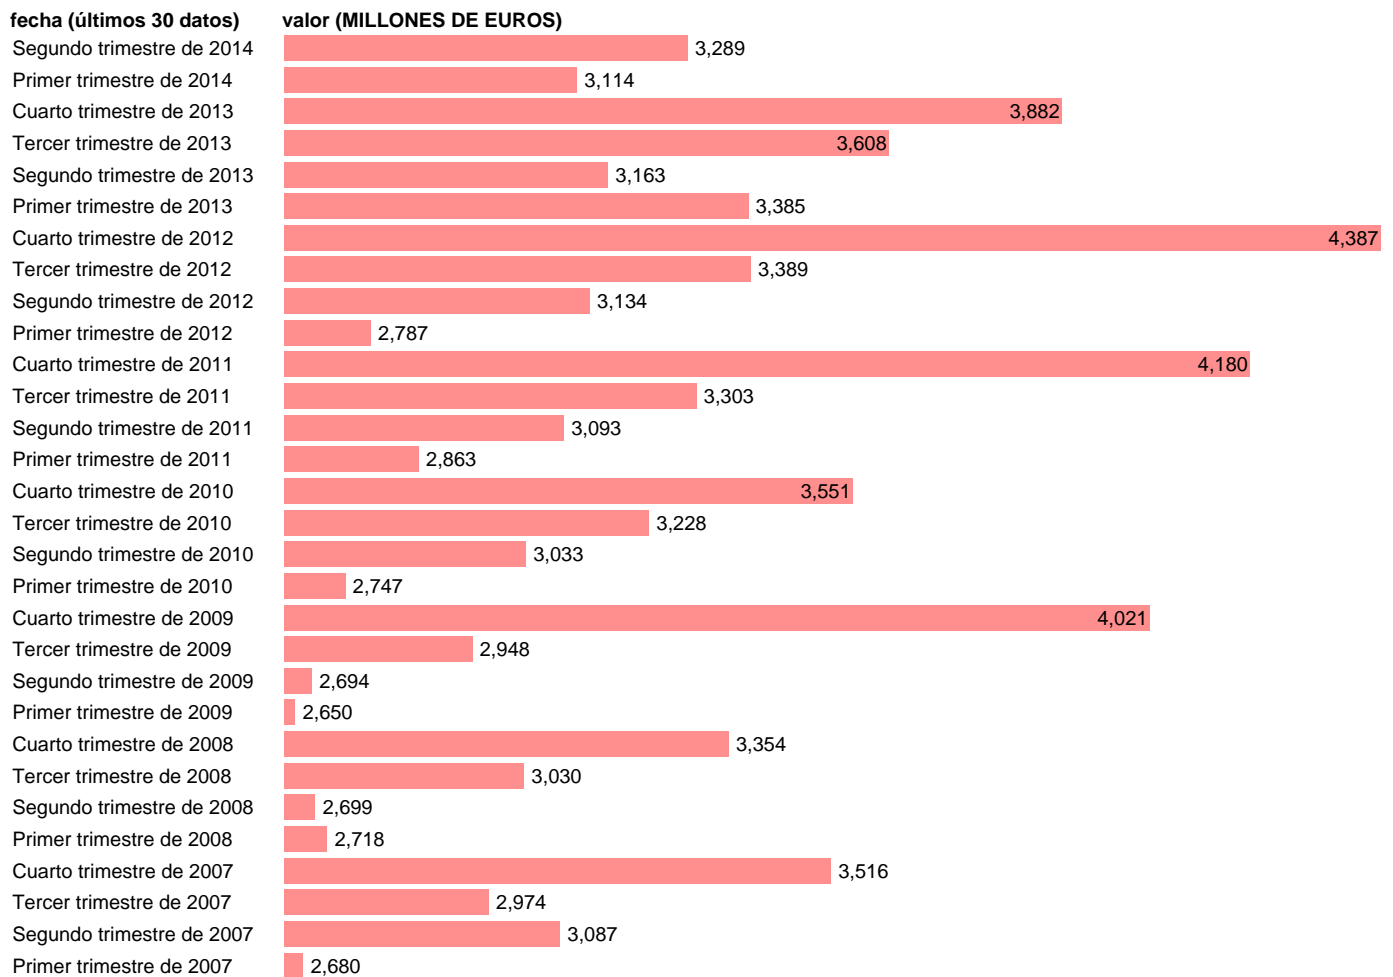

## TRANSFERENCIAS CORRIENTES RECIBIDAS MUNDO.PRECIOS CORRIENTES.BASE 2008 DATOS BRUT

Estadística: [TRANSFERENCIAS CORRIENTES RECIBIDAS MUNDO.PRECIOS CORRIENTES.BASE 2008 DATOS BRUT](#)

Enlace permanente (Permalink): <https://tematicas.org/M1/9ahc6441t/>

Notas: **ACTUALIZA: SGACPE (AREA COYUNTURA ECONOMICA)**

Fuente: **INSTITUTO NACIONAL DE ESTADISTICA (CONTABILIDAD NACIONAL TRIMESTRAL-BASE 2008).**

Frecuencia: **Trimestral.**

Unidades: **MILLONES DE EUROS.**

Datos disponibles desde **Primer trimestre de 1995** hasta **Segundo trimestre de 2014**.

Valor más alto alcanzado en Cuarto trimestre de 2012: **4387**.

Valor más bajo alcanzado en Segundo trimestre de 1995: **792**.