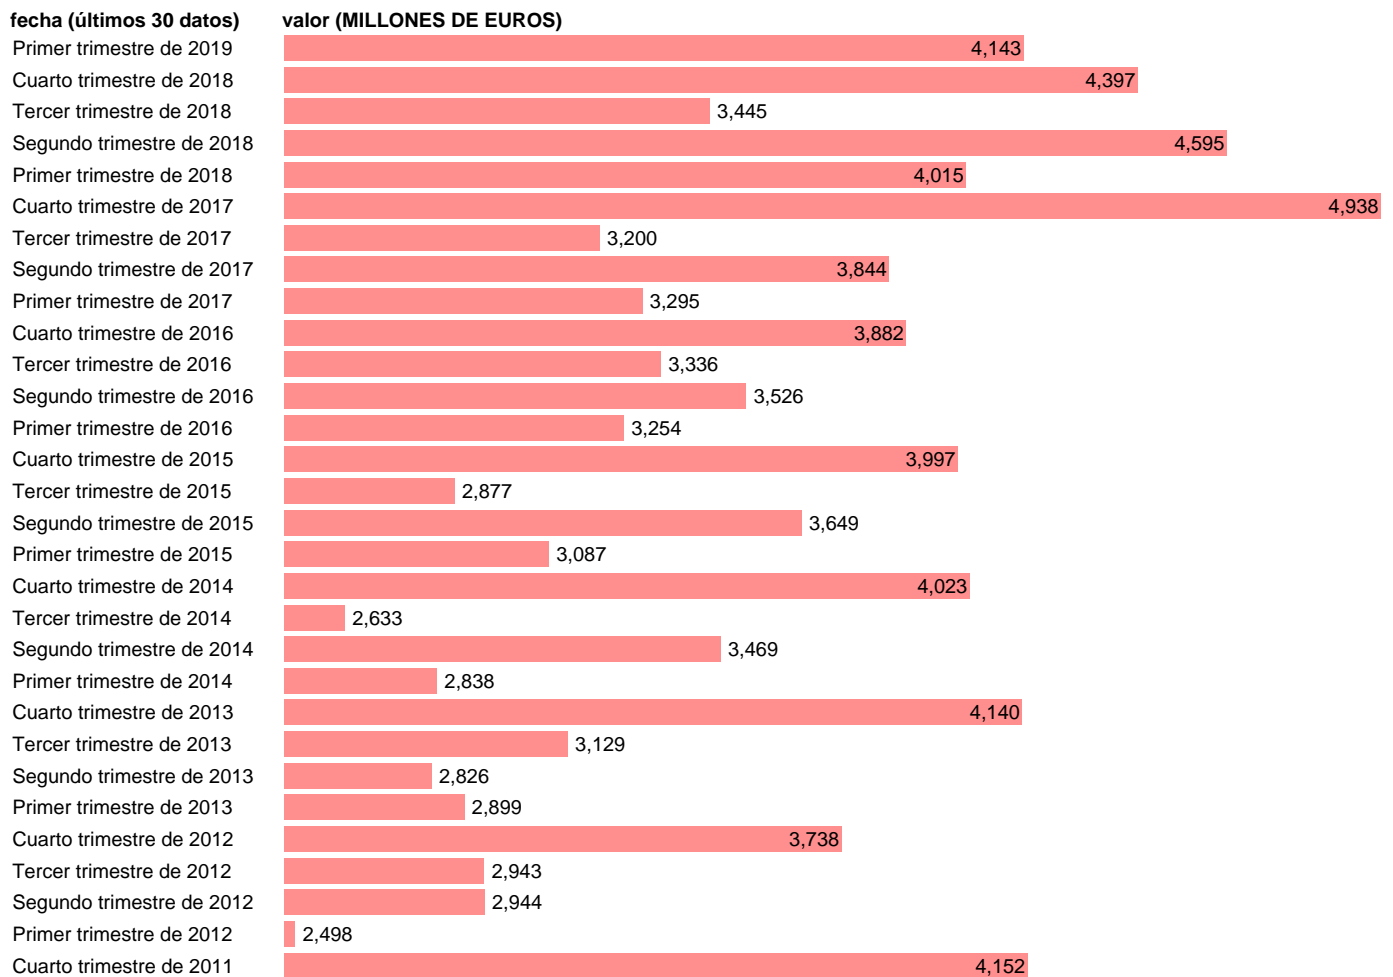

TRANSFERENCIAS CORRIENTES RECIBIDAS MUNDO.CORRIENTES.BASE 2010 DATOS BRUT REV

Estadística: [TRANSFERENCIAS CORRIENTES RECIBIDAS MUNDO.CORRIENTES.BASE 2010 DATOS BRUT REV](#)

Enlace permanente (Permalink): <https://tematicas.org/M1/90jc6441t/>

Notas: **ACTUALIZA: SGACPE (AREA COYUNTURA ECONOMICA)**

Fuente: **INSTITUTO NACIONAL DE ESTADISTICA (CONTABILIDAD NACIONAL TRIMESTRAL-BASE 2010).**

Frecuencia: **Trimestral.**

Unidades: **MILLONES DE EUROS.**

Datos disponibles desde **Primer trimestre de 1999** hasta **Primer trimestre de 2019.**

Valor más alto alcanzado en Cuarto trimestre de 2017: **4938.**

Valor más bajo alcanzado en Tercer trimestre de 1999: **1560.**