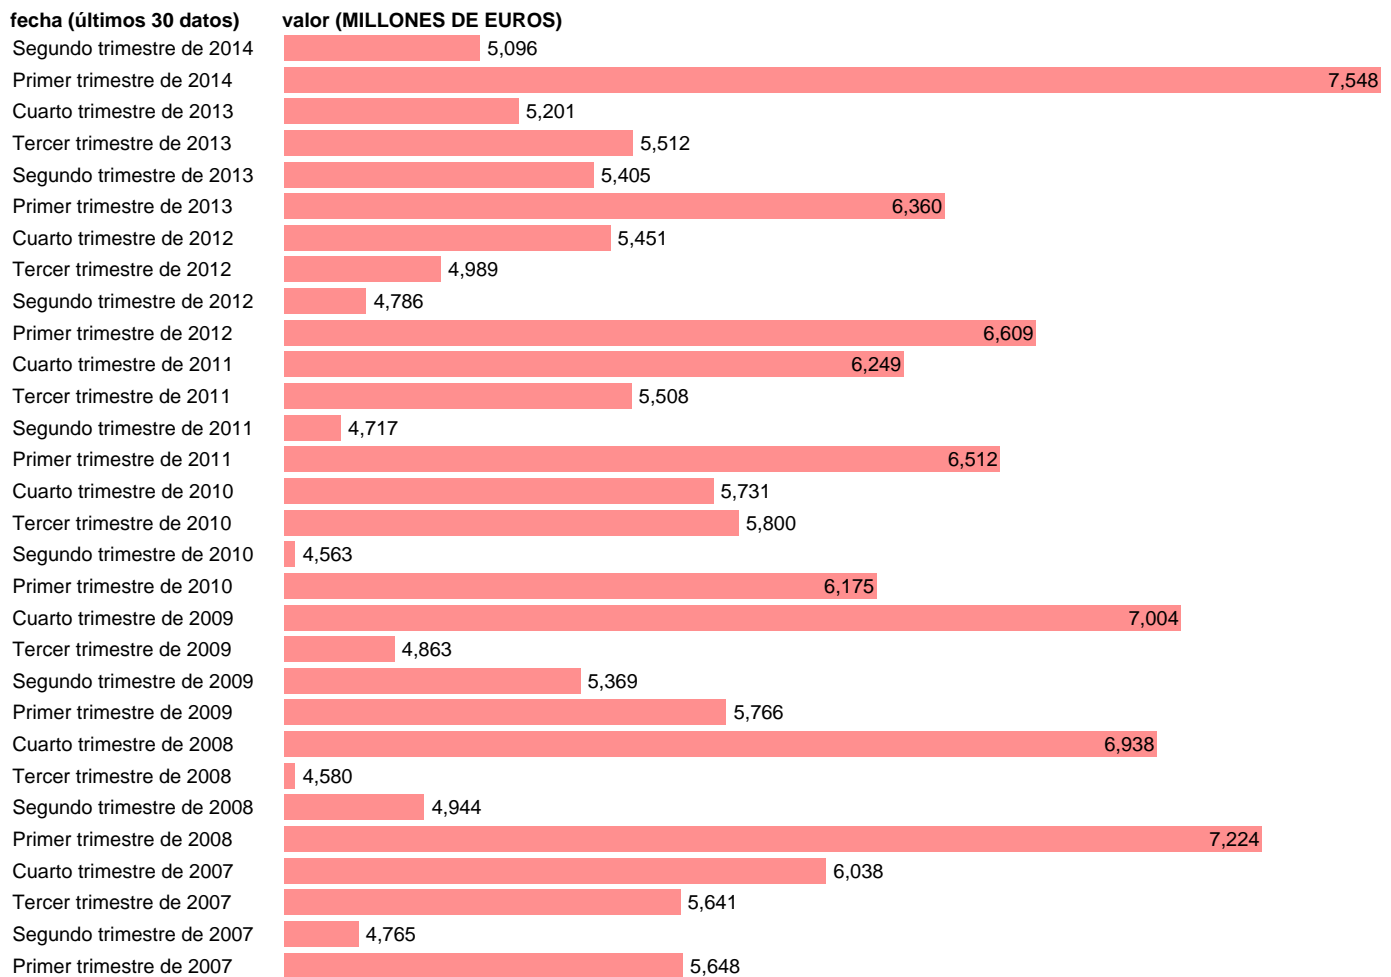

TRANSFERENCIAS CORRIENTES PAGADAS RESTO MUNDO.PRECIOS CORRIENTES.BASE 2008 DATOS

Estadística: [TRANSFERENCIAS CORRIENTES PAGADAS RESTO MUNDO.PRECIOS CORRIENTES.BASE 2008 DATOS](#)

Enlace permanente (Permalink): <https://tematicas.org/M1/90hc6442t/>

Notas: **ACTUALIZA: SGACPE (AREA COYUNTURA ECONOMICA)**

Fuente: **INSTITUTO NACIONAL DE ESTADISTICA (CONTABILIDAD NACIONAL TRIMESTRAL-BASE 2008).**

Frecuencia: **Trimestral.**

Unidades: **MILLONES DE EUROS.**

Datos disponibles desde **Primer trimestre de 1995** hasta **Segundo trimestre de 2014**.

Valor más alto alcanzado en Primer trimestre de 2014: **7548**.

Valor más bajo alcanzado en Cuarto trimestre de 1995: **595**.