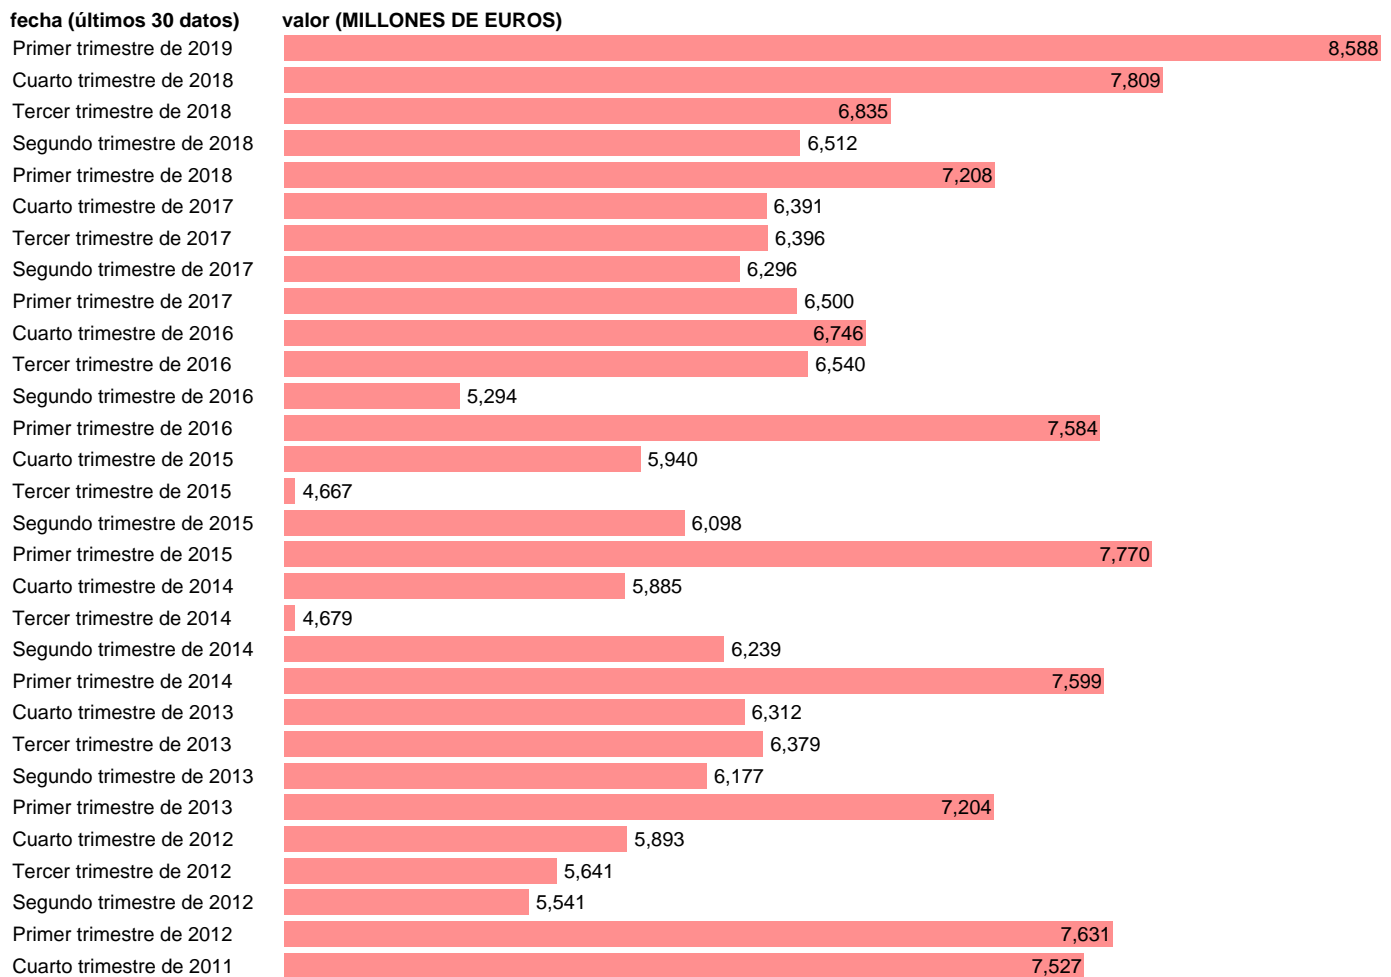

TRANSFERENCIAS CORRIENTES PAGADAS RESTO MUNDO.CORRIENTES.BASE 2010 BRUT REV

Estadística: [TRANSFERENCIAS CORRIENTES PAGADAS RESTO MUNDO.CORRIENTES.BASE 2010 BRUT REV](#)

Enlace permanente (Permalink): <https://tematicas.org/M1/90jc6442t/>

Notas: **ACTUALIZA: SGACPE (AREA COYUNTURA ECONOMICA)**

Fuente: **INSTITUTO NACIONAL DE ESTADISTICA (CONTABILIDAD NACIONAL TRIMESTRAL-BASE 2010).**

Frecuencia: **Trimestral.**

Unidades: **MILLONES DE EUROS.**

Datos disponibles desde **Primer trimestre de 1999** hasta **Primer trimestre de 2019**.

Valor más alto alcanzado en Primer trimestre de 2019: **8588**.

Valor más bajo alcanzado en Segundo trimestre de 1999: **2266**.