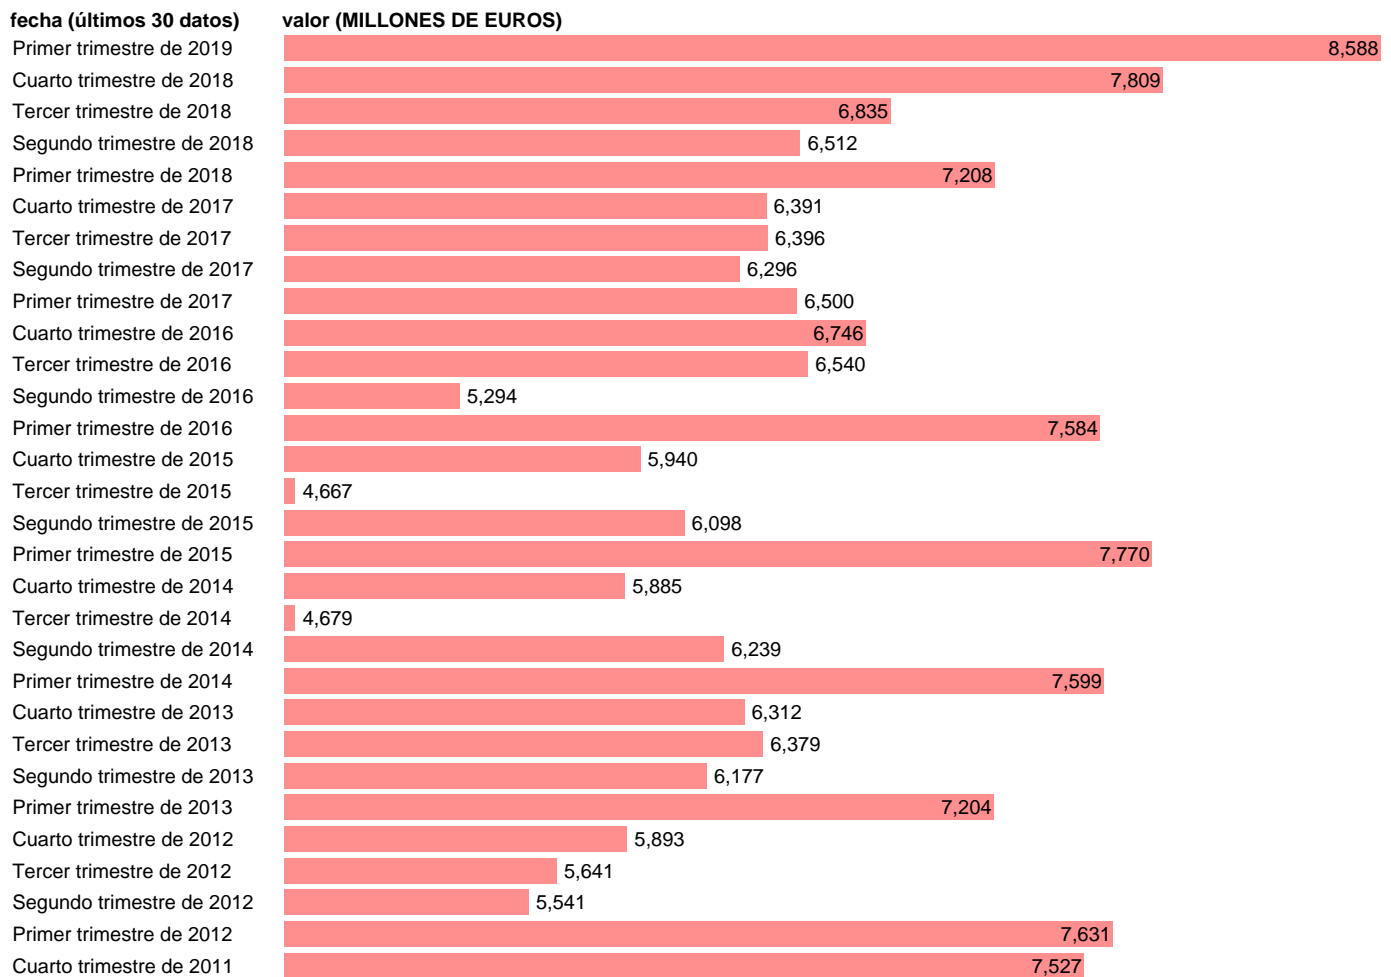

TRANSFERENCIAS CORRIENTES PAGADAS RESTO MUNDO.CORRIENTES.BASE 2010 BRUT REV

Estadística: [TRANSFERENCIAS CORRIENTES PAGADAS RESTO MUNDO.CORRIENTES.BASE 2010 BRUT REV](#)

Enlace permanente (Permalink): <https://tematicas.org/M1/9ajc6442t/>

Notas: **ACTUALIZA: SGACPE (AREA COYUNTURA ECONOMICA)**

Fuente: **INSTITUTO NACIONAL DE ESTADISTICA (CONTABILIDAD NACIONAL TRIMESTRAL-BASE 2010).**

Frecuencia: **Trimestral.**

Unidades: **MILLONES DE EUROS.**

Datos disponibles desde **Primer trimestre de 1999** hasta **Primer trimestre de 2019**.

Valor más alto alcanzado en Primer trimestre de 2019: **8588**.

Valor más bajo alcanzado en Segundo trimestre de 1999: **2266**.