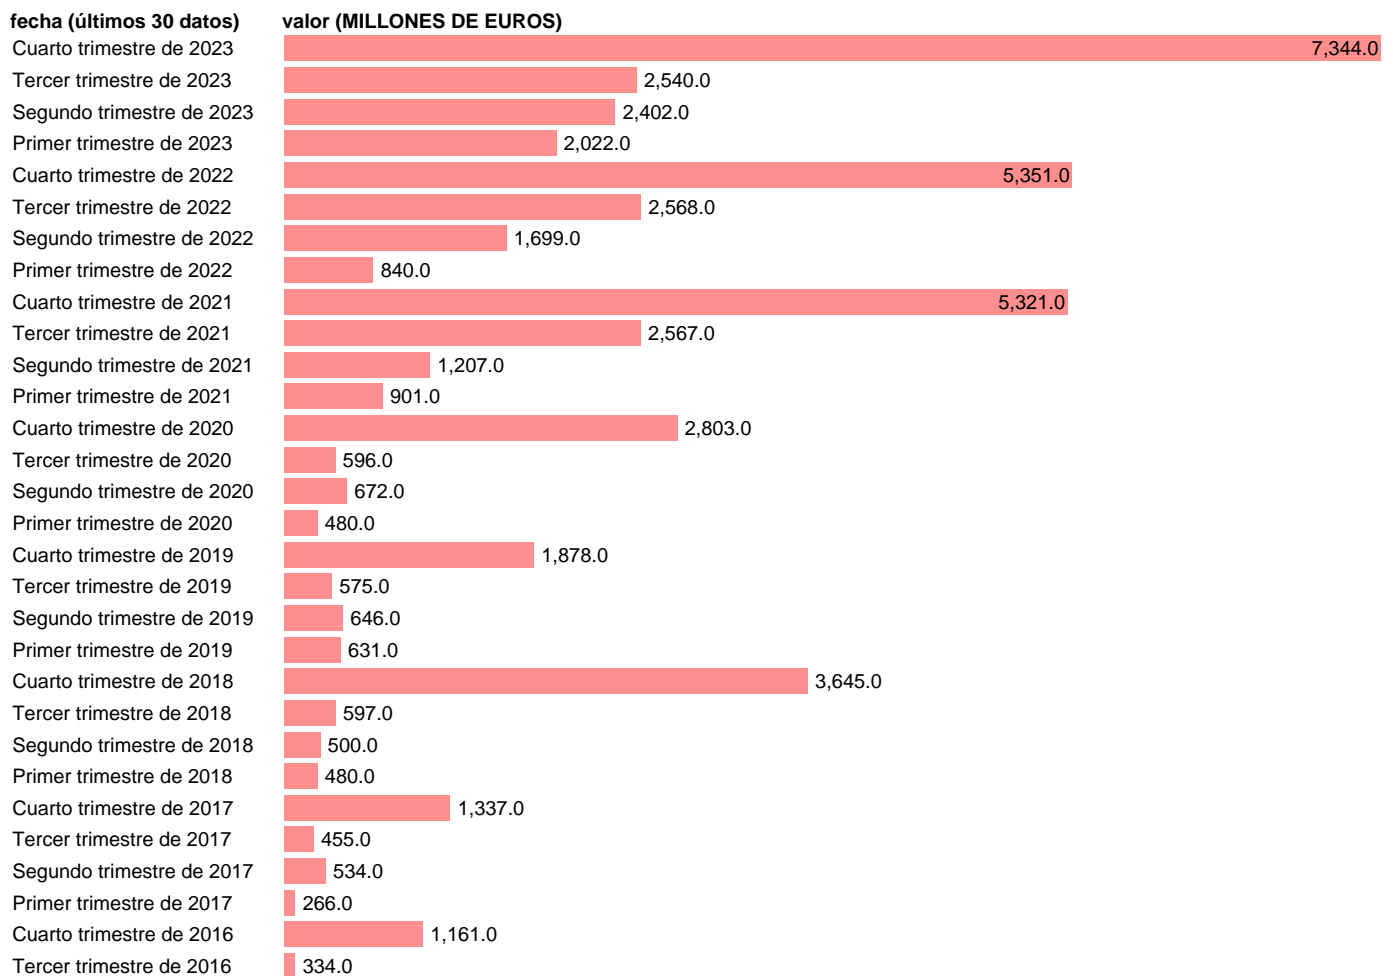

## RESTO DEL MUNDO. EMPLEOS. TRANSFERENCIAS CAPITAL

Estadística: [RESTO DEL MUNDO. EMPLEOS. TRANSFERENCIAS CAPITAL](#)

Enlace permanente (Permalink): <https://tematicas.org/M1/971221t/>

Notas: **Cuentas No Financieras Trimestrales de los Sectores Institucionales** ([www.ine.es/dyngs/IOE/es/operacion.htm?numinv=30026](http://www.ine.es/dyngs/IOE/es/operacion.htm?numinv=30026)).

Fuente: **INE.**

Frecuencia: **Trimestral.**

Unidades: **MILLONES DE EUROS.**

Datos disponibles desde **Primer trimestre de 1999** hasta **Cuarto trimestre de 2023**.

Valor más alto alcanzado en Cuarto trimestre de 2023: **7344**.

Valor más bajo alcanzado en Primer trimestre de 2017: **266**.

[Pulse aquí](#) para acceder a los datos completos actualizados y a la representación gráfica estadística.