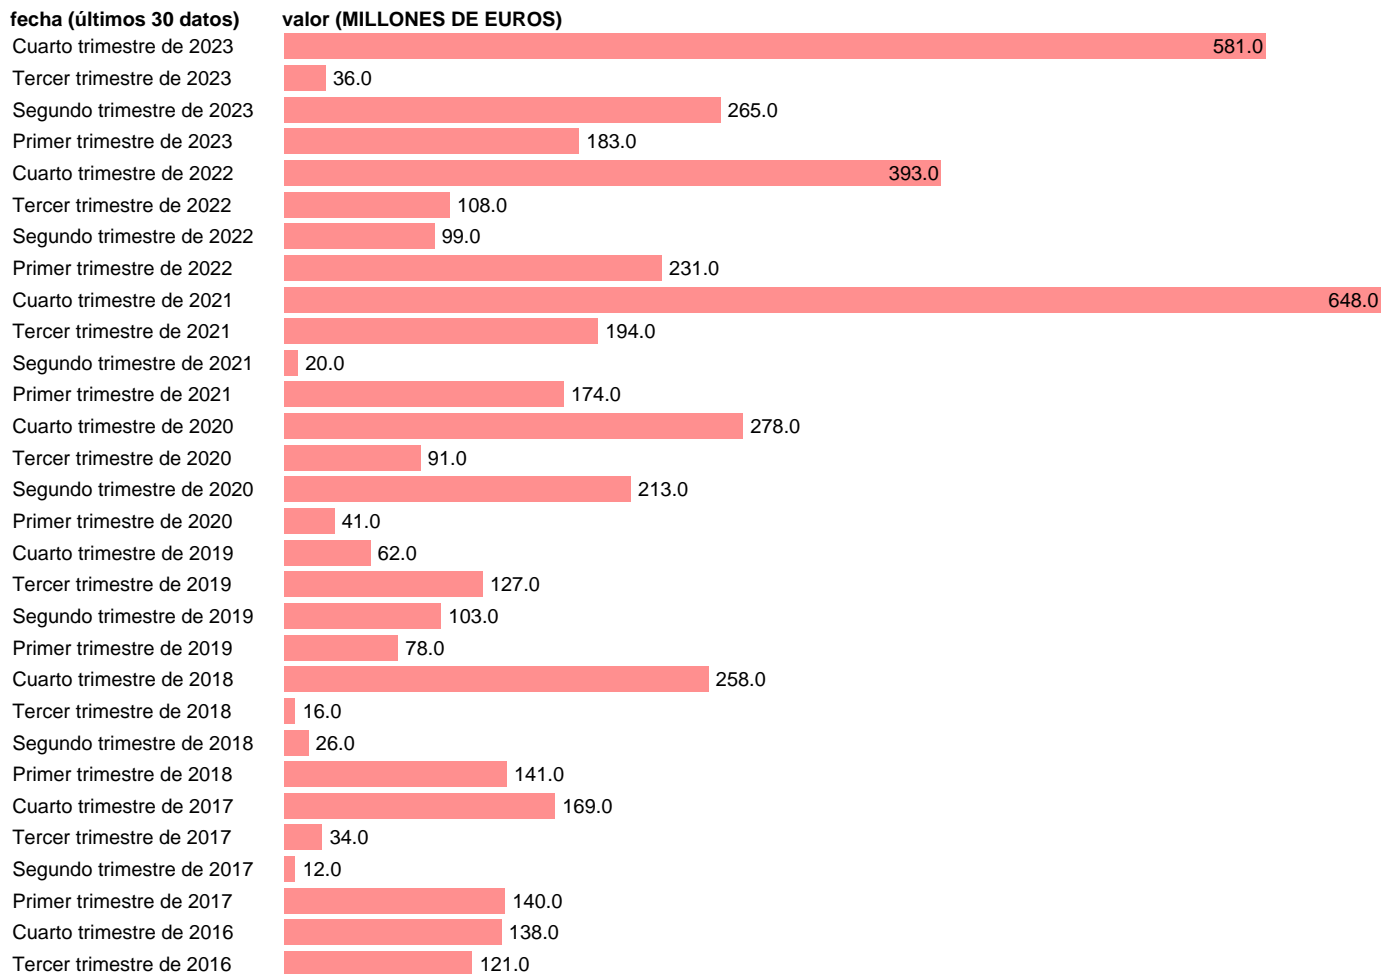

RESTO DEL MUNDO. RECURSOS. TRANSFERENCIAS CAPITAL

Estadística: [RESTO DEL MUNDO. RECURSOS. TRANSFERENCIAS CAPITAL](#)

Enlace permanente (Permalink): <https://tematicas.org/M1/971121t/>

Notas: **Cuentas No Financieras Trimestrales de los Sectores Institucionales** (www.ine.es/dyngs/IOE/es/operacion.htm?numinv=30026).

Fuente: **INE.**

Frecuencia: **Trimestral.**

Unidades: **MILLONES DE EUROS.**

Datos disponibles desde **Primer trimestre de 1999** hasta **Cuarto trimestre de 2023.**

Valor más alto alcanzado en Cuarto trimestre de 2013: **1079.**

Valor más bajo alcanzado en Tercer trimestre de 2015: **7.**

[Pulse aquí](#) para acceder a los datos completos actualizados y a la representación gráfica estadística.