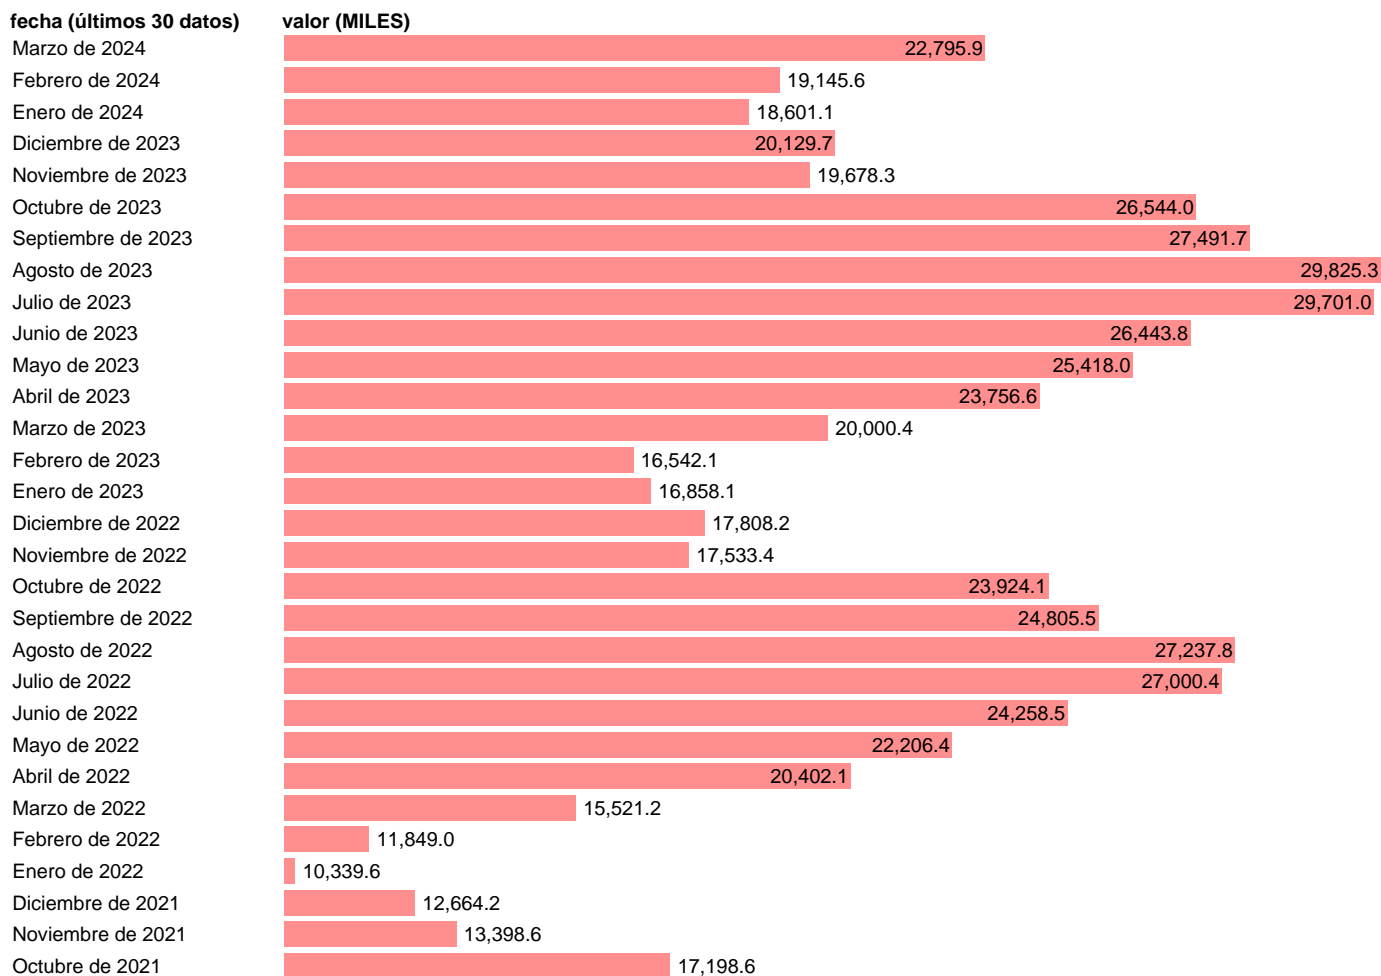

TRANSPORTE DE VIAJEROS (AENA). AEREO. COMERCIAL. TOTAL

Estadística: [TRANSPORTE DE VIAJEROS \(AENA\). AEREO. COMERCIAL. TOTAL](#)

Enlace permanente (Permalink): <https://tematicas.org/M1/245100/>

Notas: www.aena.es/es/estadisticas/informes-mensuales.html. NUMERO DE PASAJEROS ENTRADOS Y SALIDOS DE LOS AEROPUERTOS ESPAÑOLES, EN VUELOS INTERIORES E INTERNACIONALES, REGULARES Y NO REGULARES.

Fuente: **AENA**.
Frecuencia: **Mensual**.
Unidades: **MILES**.

Datos disponibles desde **Enero de 1969** hasta **Marzo de 2024**.
Valor más alto alcanzado en Agosto de 2023: **29825.3**.
Valor más bajo alcanzado en Abril de 2020: **126.1**.

[Pulse aquí](#) para acceder a los datos completos actualizados y a la representación gráfica estadística.