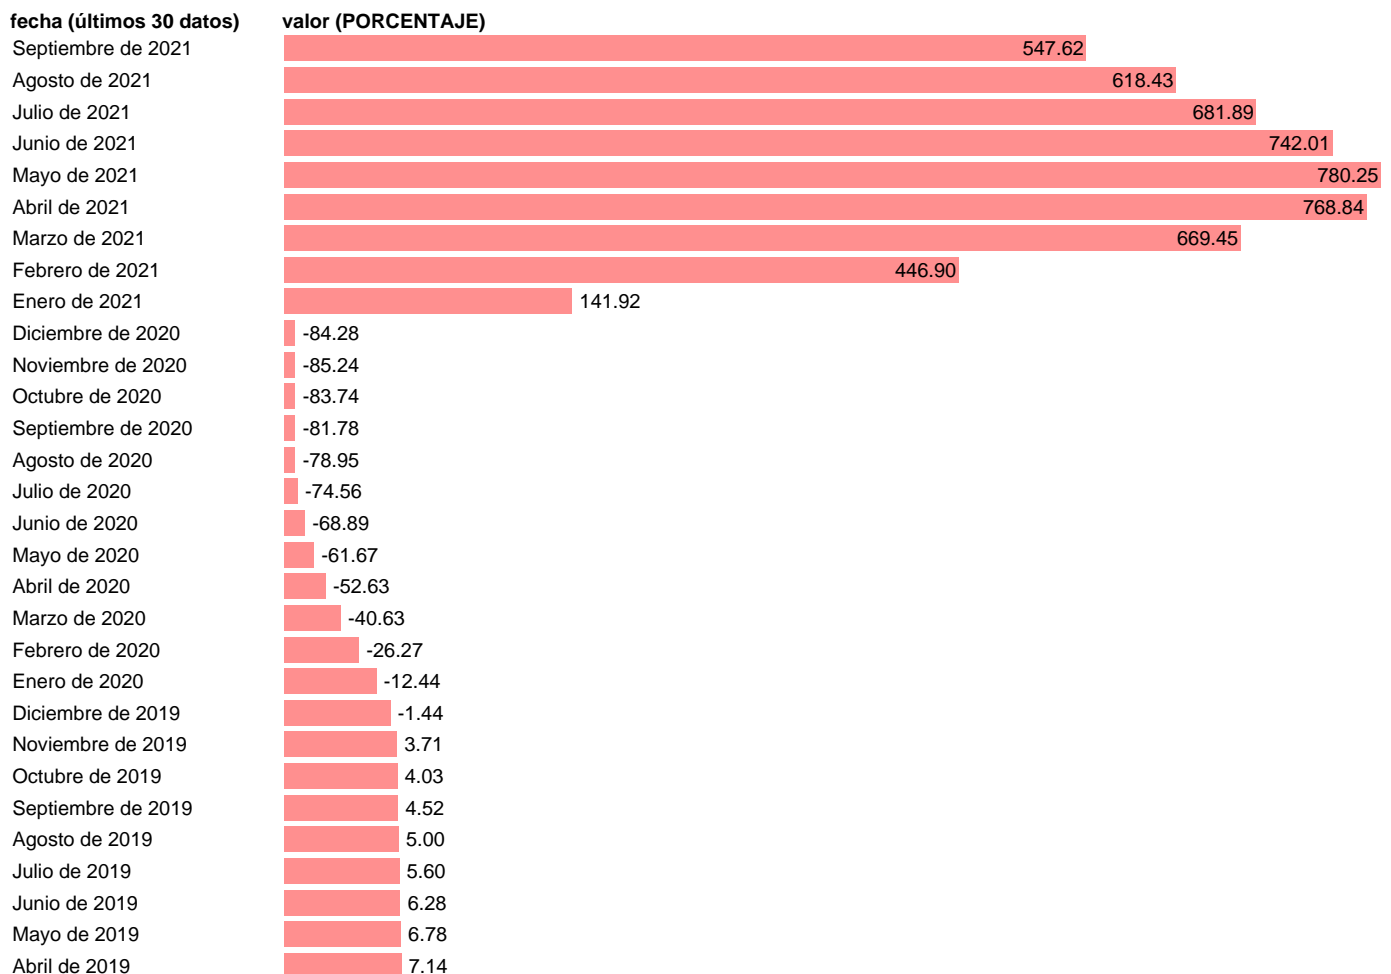

TRAFICO AEREO TOTAL. PASAJEROS TASA ANUAL SUAVIZADA

Estadística: [TRAFICO AEREO TOTAL. PASAJEROS TASA ANUAL SUAVIZADA](#)

Enlace permanente (Permalink): <https://tematicas.org/M1/245100.s/>

Notas: **ACTUALIZA: SGACPE (AREA COYUNTURA NACIONAL) NOTA: SUAVIZADA MEDIANTE EL FILTRO AUTORREGRESIVO DE SEGUNDO ORDEN: $YT = 0,07840X(T+3) + 1.56292Y(T-1) - 0.64131Y(T-2)$ DONDE YT ES LA SERIE SUAVIZADA Y XT ES LA SERIE DE TASAS ORIGINAL.**

Fuente: **AENA (AEROPUERTOS ESPAÑOLES Y NAVEGACION AEREA) / Mº ECONOMIA: SGACPE.**
Frecuencia: **Mensual.**
Unidades: **PORCENTAJE.**

Datos disponibles desde **Enero de 1970** hasta **Septiembre de 2021**.
Valor más alto alcanzado en Mayo de 2021: **780.25**.
Valor más bajo alcanzado en Noviembre de 2020: **-85.24**.