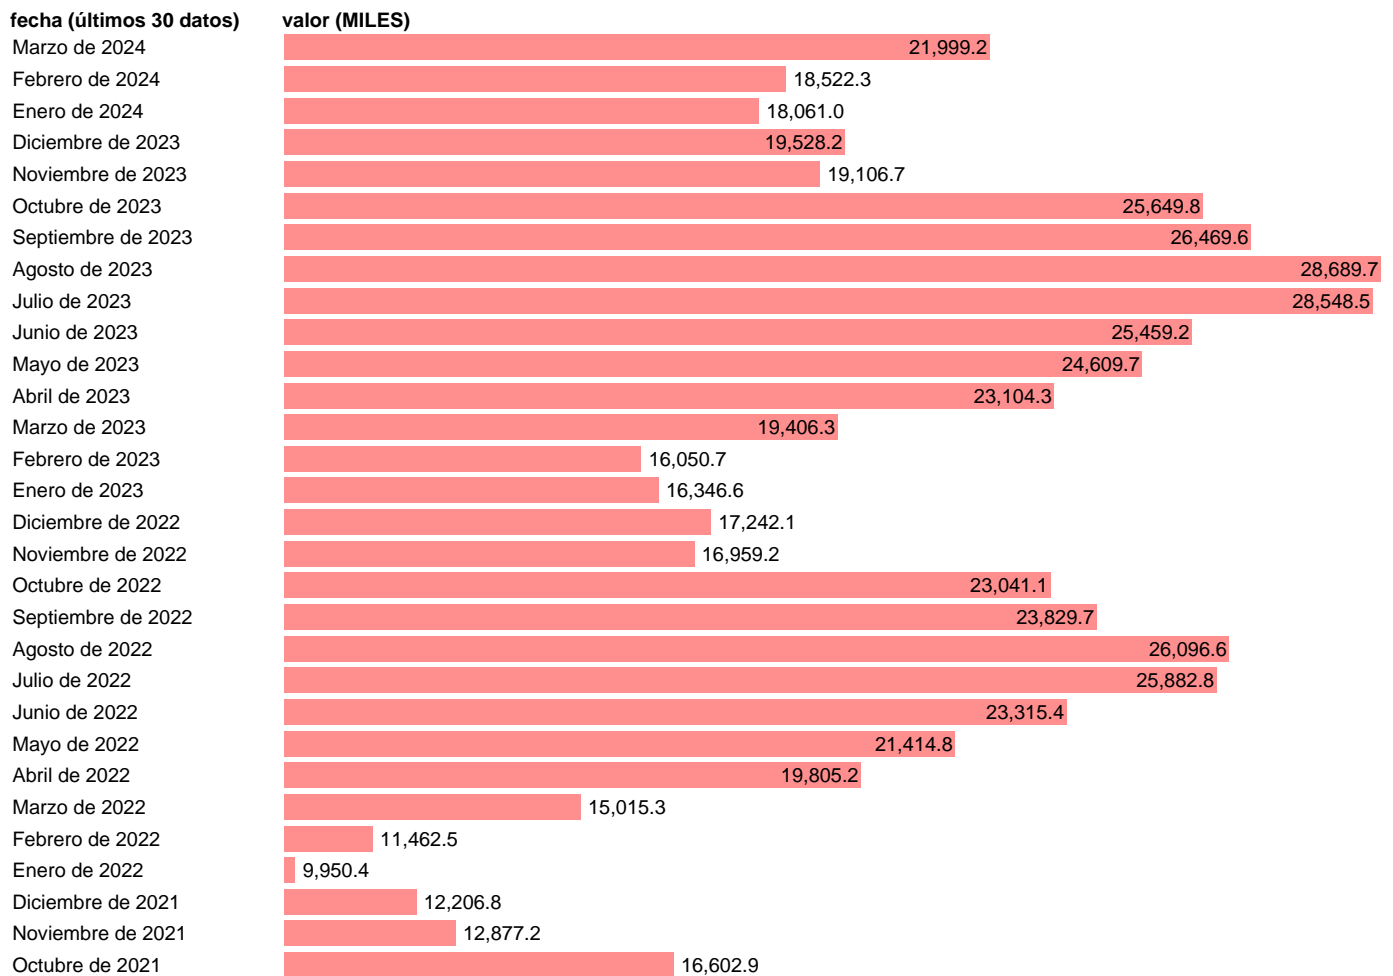

## TRANSPORTE DE VIAJEROS (AENA). AEREO. COMERCIAL. REGULAR

Estadística: [TRANSPORTE DE VIAJEROS \(AENA\). AEREO. COMERCIAL. REGULAR](#)

Enlace permanente (Permalink): <https://tematicas.org/M1/245130/>

Notas: [www.aena.es/es/estadisticas/informes-mensuales.html](http://www.aena.es/es/estadisticas/informes-mensuales.html).

Fuente: **AENA**.

Frecuencia: **Mensual**.

Unidades: **MILES**.

Datos disponibles desde **Enero de 1969** hasta **Marzo de 2024**.

Valor más alto alcanzado en Agosto de 2023: **28689.7**.

Valor más bajo alcanzado en Abril de 2020: **109.5**.

[Pulse aquí](#) para acceder a los datos completos actualizados y a la representación gráfica estadística.