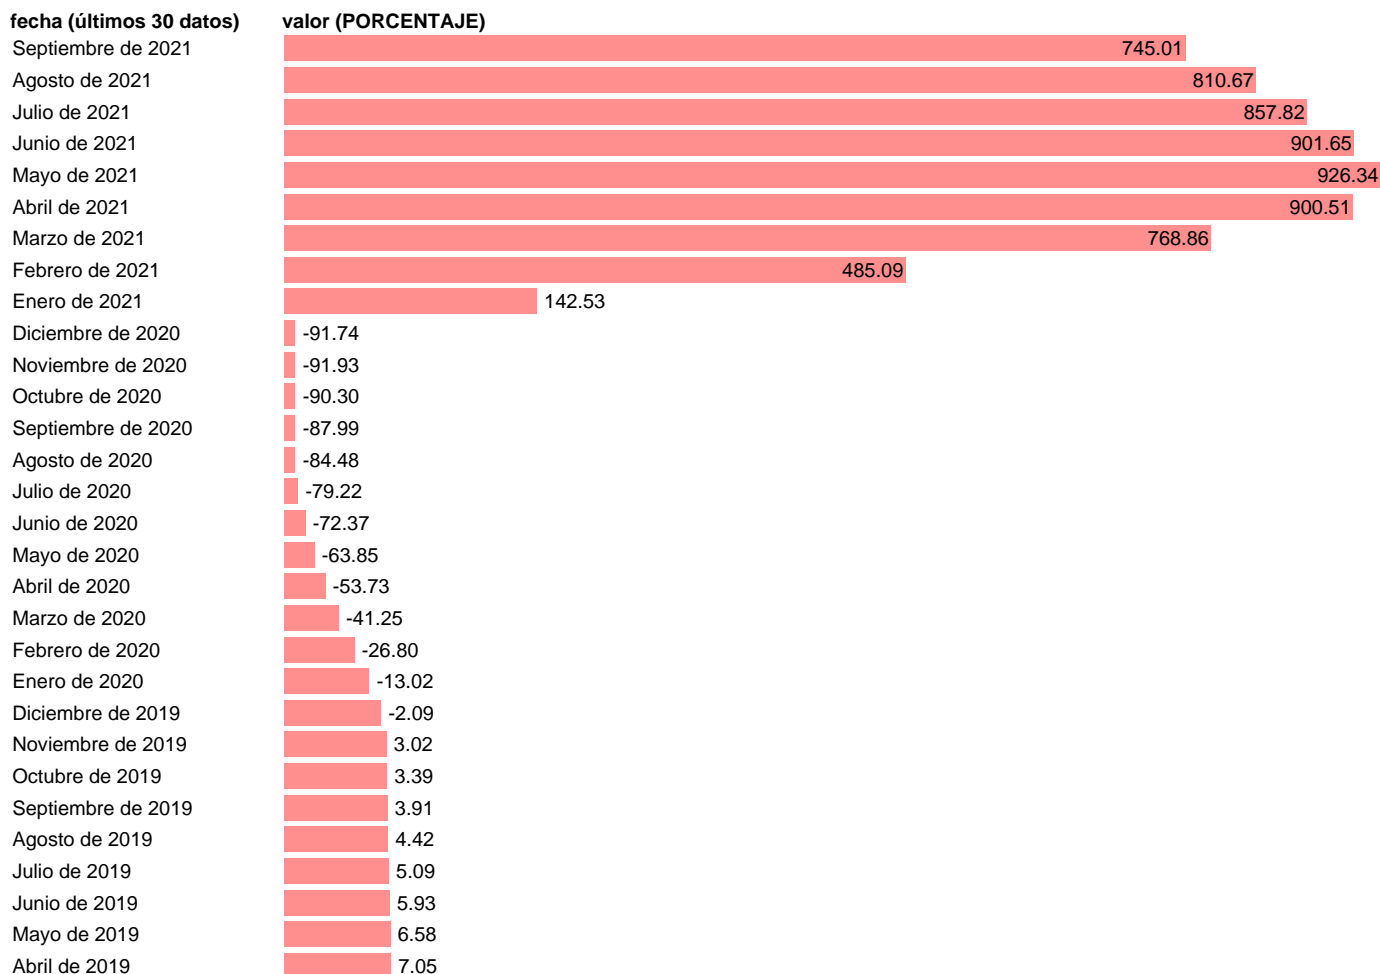

## TRAFICO AEREO INTERNACIONAL TOTAL. PASAJEROS TASA ANUAL SUAVIZADA

Estadística: [TRAFICO AEREO INTERNACIONAL TOTAL. PASAJEROS TASA ANUAL SUAVIZADA](#)

Enlace permanente (Permalink): <https://tematicas.org/M1/245110.s/>

Notas: **ACTUALIZA: SGACPE (AREA COYUNTURA NACIONAL) NOTA: SUAVIZADA MEDIANTE EL FILTRO AUTORREGRESIVO DE SEGUNDO ORDEN:  $YT= 0,07840X(T+3) +1.56292Y(T-1) - 0.64131Y(T-2)$  DONDE YT ES LA SERIE SUAVIZADA Y XT ES LA SERIE DE TASAS ORIGINAL.**

Fuente: **AENA (AEROPUERTOS ESPAÑOLES Y NAVEGACION AEREA) / Mº ECONOMIA: SGACPE.**

Frecuencia: **Mensual.**

Unidades: **PORCENTAJE.**

Datos disponibles desde **Enero de 1970** hasta **Septiembre de 2021**.

Valor más alto alcanzado en Mayo de 2021: **926.34**.

Valor más bajo alcanzado en Noviembre de 2020: **-91.93**.

[Pulse aquí](#) para acceder a los datos completos actualizados y a la representación gráfica estadística.