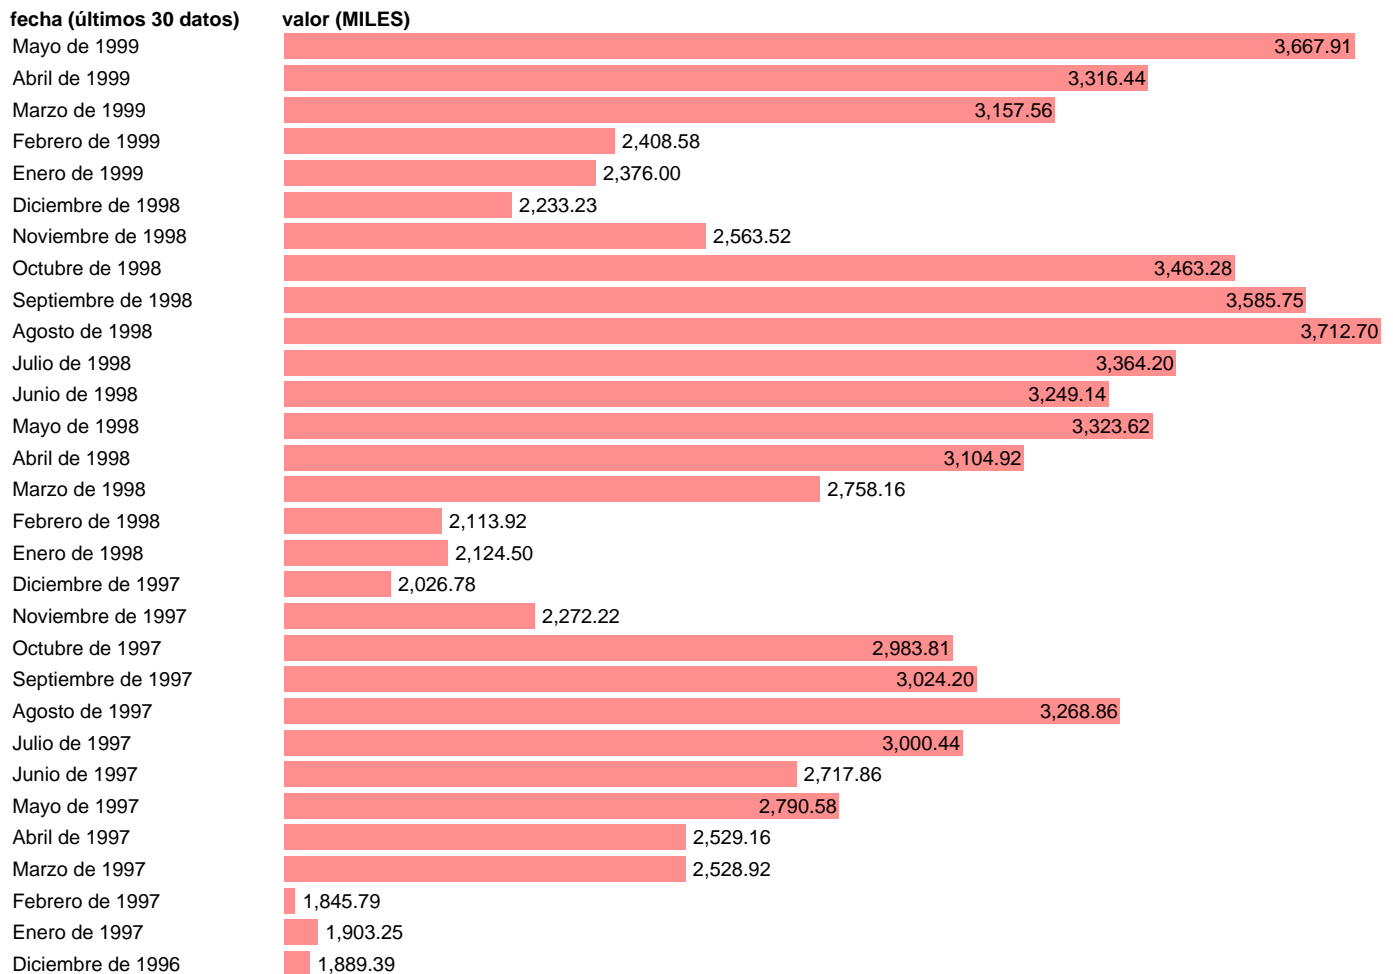

TRAFICO AEREO INTERNACIONAL REGULAR. PASAJEROS

Estadística: [TRAFICO AEREO INTERNACIONAL REGULAR. PASAJEROS](#)

Enlace permanente (Permalink): <https://tematicas.org/M1/245111/>

Notas: **ACTUALIZA: SGACPE (AREA COYUNTURA NACIONAL) NOTA: NUMERO DE PASAJEROS ENTRADOS Y SALIDOS EN VUELOS INTERNACIONALES REGULARES DE LOS AEROPUERTOS ESPAÑOLES.**

Fuente: **AENA (AEROPUERTOS ESPAÑOLES Y NAVEGACION AEREA).**

Frecuencia: **Mensual.**

Unidades: **MILES.**

Datos disponibles desde **Enero de 1969** hasta **Mayo de 1999**.

Valor más alto alcanzado en Agosto de 1998: **3712.7**.

Valor más bajo alcanzado en Febrero de 1969: **152.1**.

[Pulse aquí](#) para acceder a los datos completos actualizados y a la representación gráfica estadística.