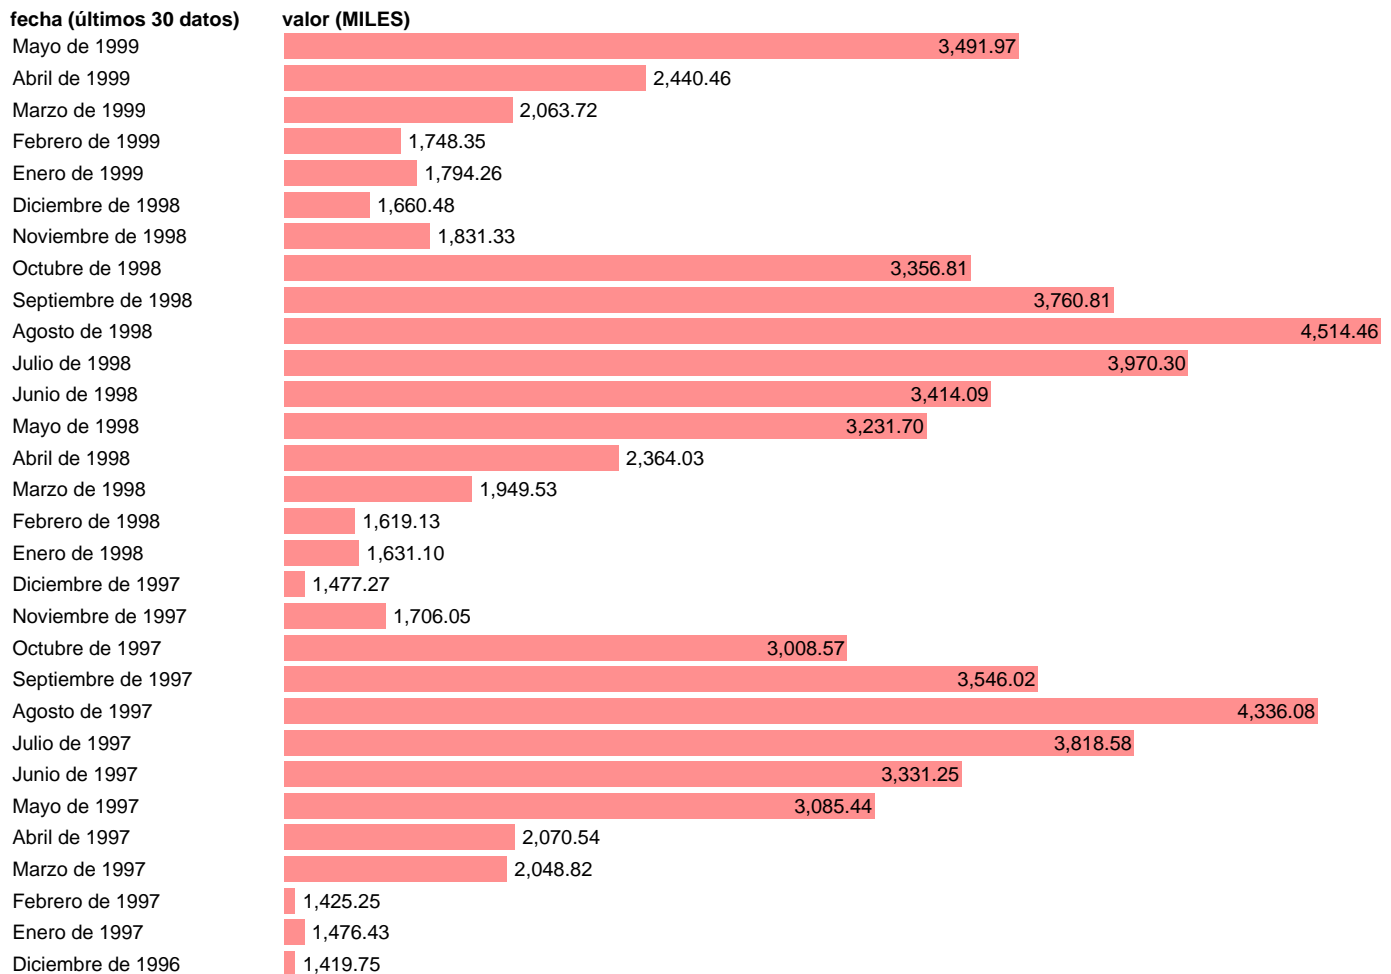

TRAFICO AEREO INTERNACIONAL NO REGULAR. PASAJEROS

Estadística: [TRAFICO AEREO INTERNACIONAL NO REGULAR. PASAJEROS](#)

Enlace permanente (Permalink): <https://tematicas.org/M1/245112/>

Notas: **ACTUALIZA: SGACPE (AREA COYUNTURA NACIONAL) NOTA: NUMERO DE PASAJEROS ENTRADOS Y SALIDOS EN VUELOS INTERNACIONALES NO REGULARES DE LOS AEROPUERTOS ESPAÑOLES.**

Fuente: **AENA (AEROPUERTOS ESPAÑOLES Y NAVEGACION AEREA).**

Frecuencia: **Mensual.**

Unidades: **MILES.**

Datos disponibles desde **Enero de 1969** hasta **Mayo de 1999.**

Valor más alto alcanzado en Agosto de 1998: **4514.46.**

Valor más bajo alcanzado en Enero de 1969: **173.7.**

[Pulse aquí](#) para acceder a los datos completos actualizados y a la representación gráfica estadística.