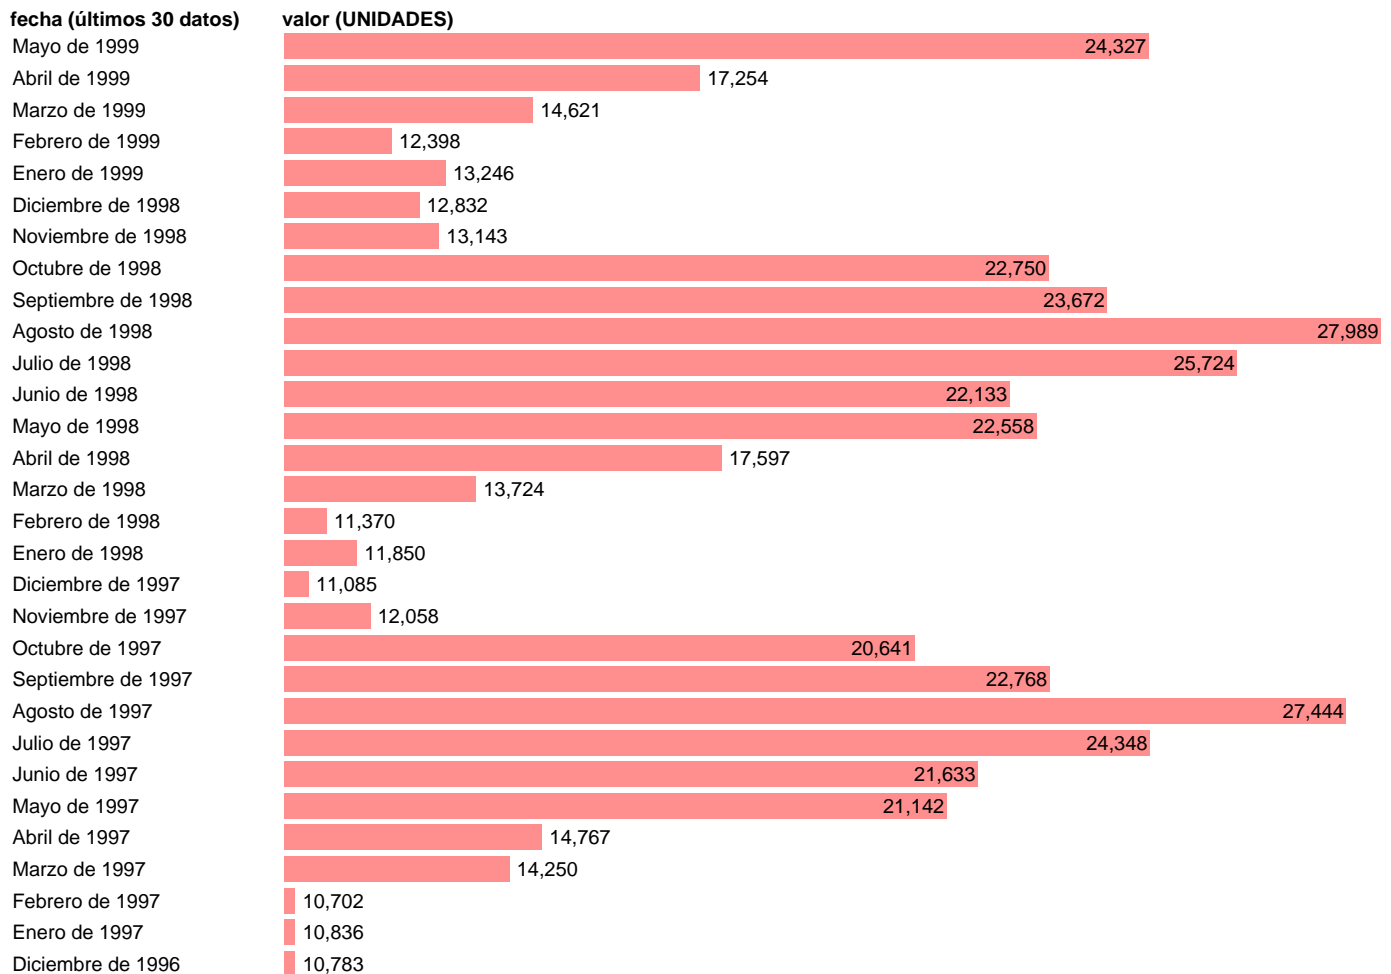

TRAFICO AEREO INTERNACIONAL NO REGULAR. AVIONES

Estadística: [TRAFICO AEREO INTERNACIONAL NO REGULAR. AVIONES](#)

Enlace permanente (Permalink): <https://tematicas.org/M1/245312/>

Notas: **ACTUALIZA: SGACPE (AREA COYUNTURA NACIONAL) NOTA: AVIONES ENTRADOS Y SALIDOS EN LOS AEROPUERTOS ESPAÑOLES EN VUELOS INTERNACIONALES NO REGULARES.**

Fuente: **AENA (AEROPUERTOS ESPAÑOLES Y NAVEGACION AEREA).**

Frecuencia: **Mensual.**

Unidades: **UNIDADES.**

Datos disponibles desde **Enero de 1970** hasta **Mayo de 1999**.

Valor más alto alcanzado en Agosto de 1998: **27989**.

Valor más bajo alcanzado en Febrero de 1970: **2619**.

[Pulse aquí](#) para acceder a los datos completos actualizados y a la representación gráfica estadística.