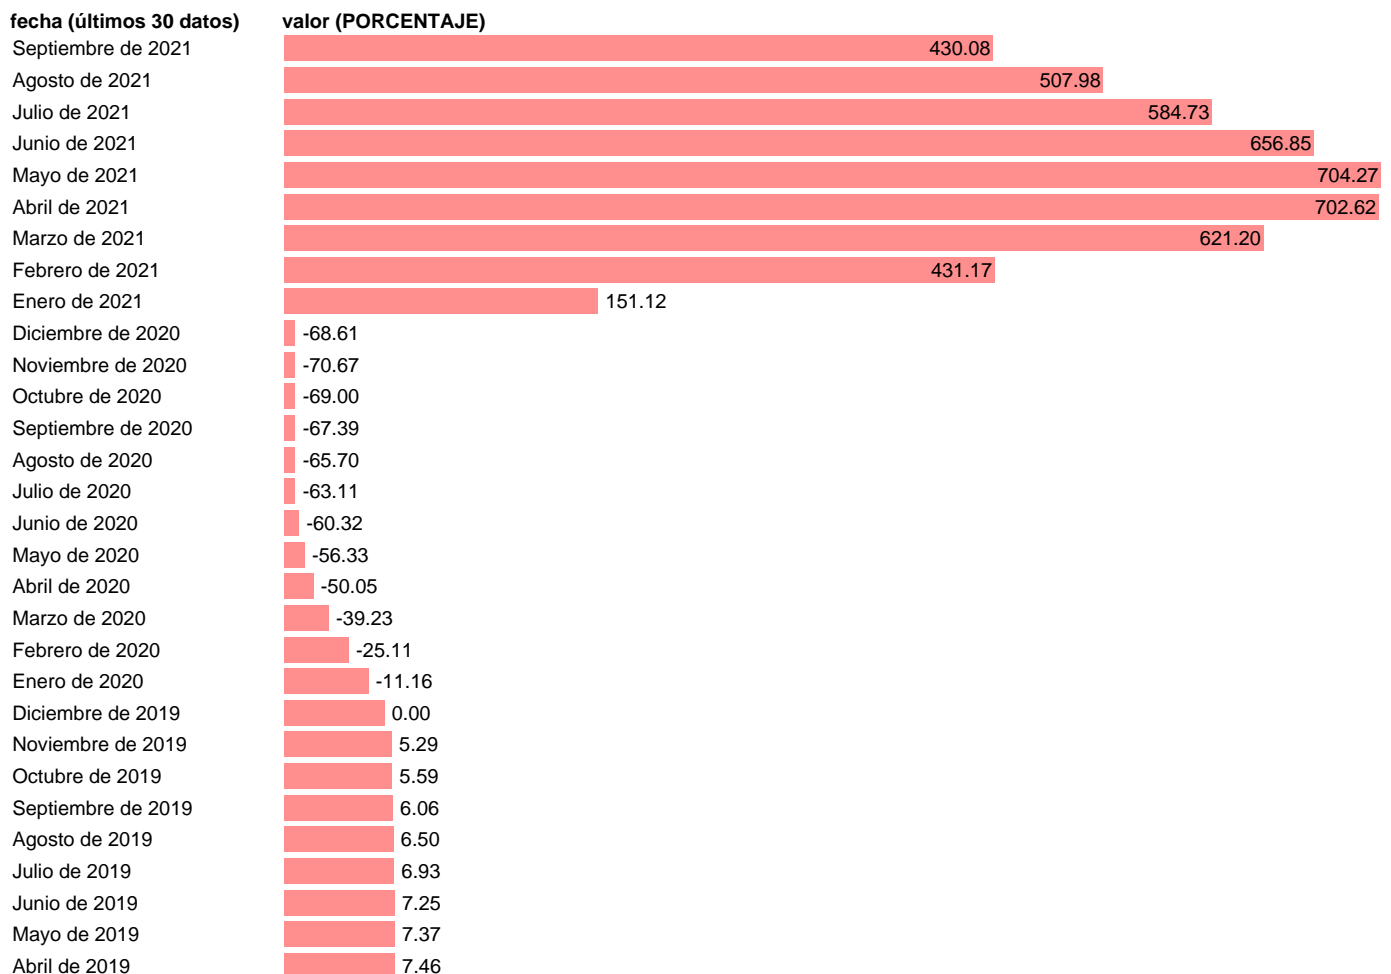

## TRAFICO AEREO INTERIOR TOTAL. PASAJEROS TASA ANUAL SUAVIZADA

Estadística: [TRAFICO AEREO INTERIOR TOTAL. PASAJEROS TASA ANUAL SUAVIZADA](#)

Enlace permanente (Permalink): <https://tematicas.org/M1/245120.s/>

Notas: **ACTUALIZA: SGACPE (AREA COYUNTURA NACIONAL) NOTA: SUAVIZADA MEDIANTE EL FILTRO AUTOREGRESIVO DE SEGUNDO ORDEN:  $YT= 0,07840X(T+3) +1.56292Y(T-1) - 0.64131Y(T-2)$  DONDE YT ES LA SERIE SUAVIZADA Y XT ES LA SERIE DE TASAS ORIGINAL.**

Fuente: **AENA (AEROPUERTOS ESPAÑOLES Y NAVEGACION AEREA) / Mº ECONOMIA: SGACPE.**  
Frecuencia: **Mensual.**  
Unidades: **PORCENTAJE.**

Datos disponibles desde **Enero de 1970** hasta **Septiembre de 2021**.  
Valor más alto alcanzado en Mayo de 2021: **704.27**.  
Valor más bajo alcanzado en Noviembre de 2020: **-70.67**.