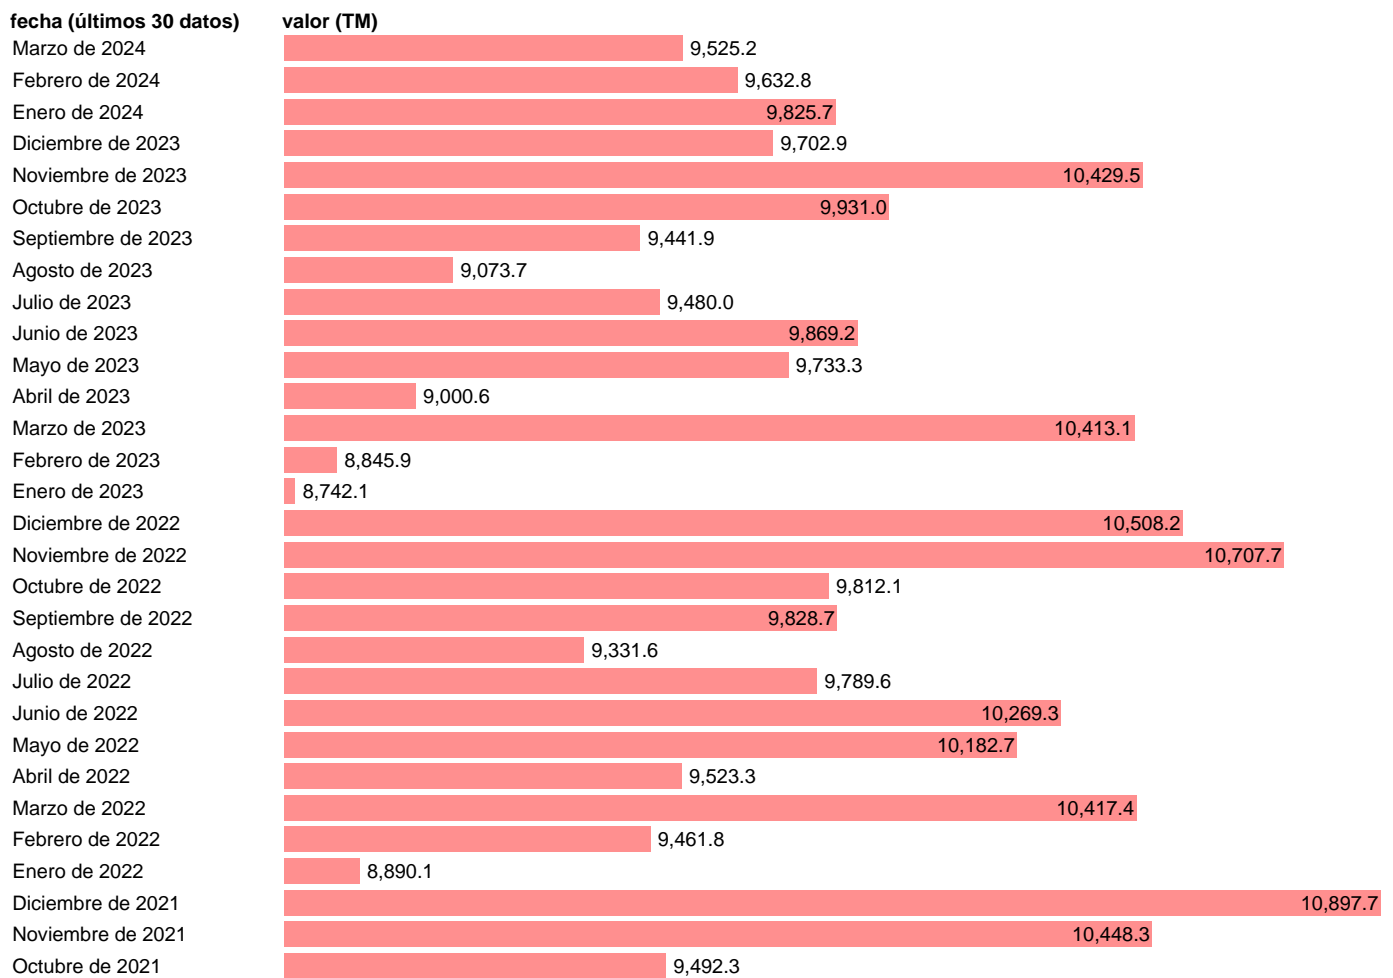

## TRANSPORTE DE MERCANCIAS (AENA). AEREO. TRAFICO DE AVIONES. INTERIOR

Estadística: [TRANSPORTE DE MERCANCIAS \(AENA\). AEREO. TRAFICO DE AVIONES. INTERIOR](#)

Enlace permanente (Permalink): <https://tematicas.org/M1/245220/>

Notas: [www.aena.es/es/estadisticas/informes-mensuales.html](http://www.aena.es/es/estadisticas/informes-mensuales.html). MERCANCIAS ENTRADAS Y SALIDAS DE LOS AEROPUERTOS ESP.EN VUELOS INT.

Fuente: **AENA**.  
Frecuencia: **Mensual**.  
Unidades: **TM**.

Datos disponibles desde **Enero de 1969** hasta **Marzo de 2024**.  
Valor más alto alcanzado en Agosto de 2020: **77961.6**.  
Valor más bajo alcanzado en Abril de 2020: **4593.8**.

[Pulse aquí](#) para acceder a los datos completos actualizados y a la representación gráfica estadística.