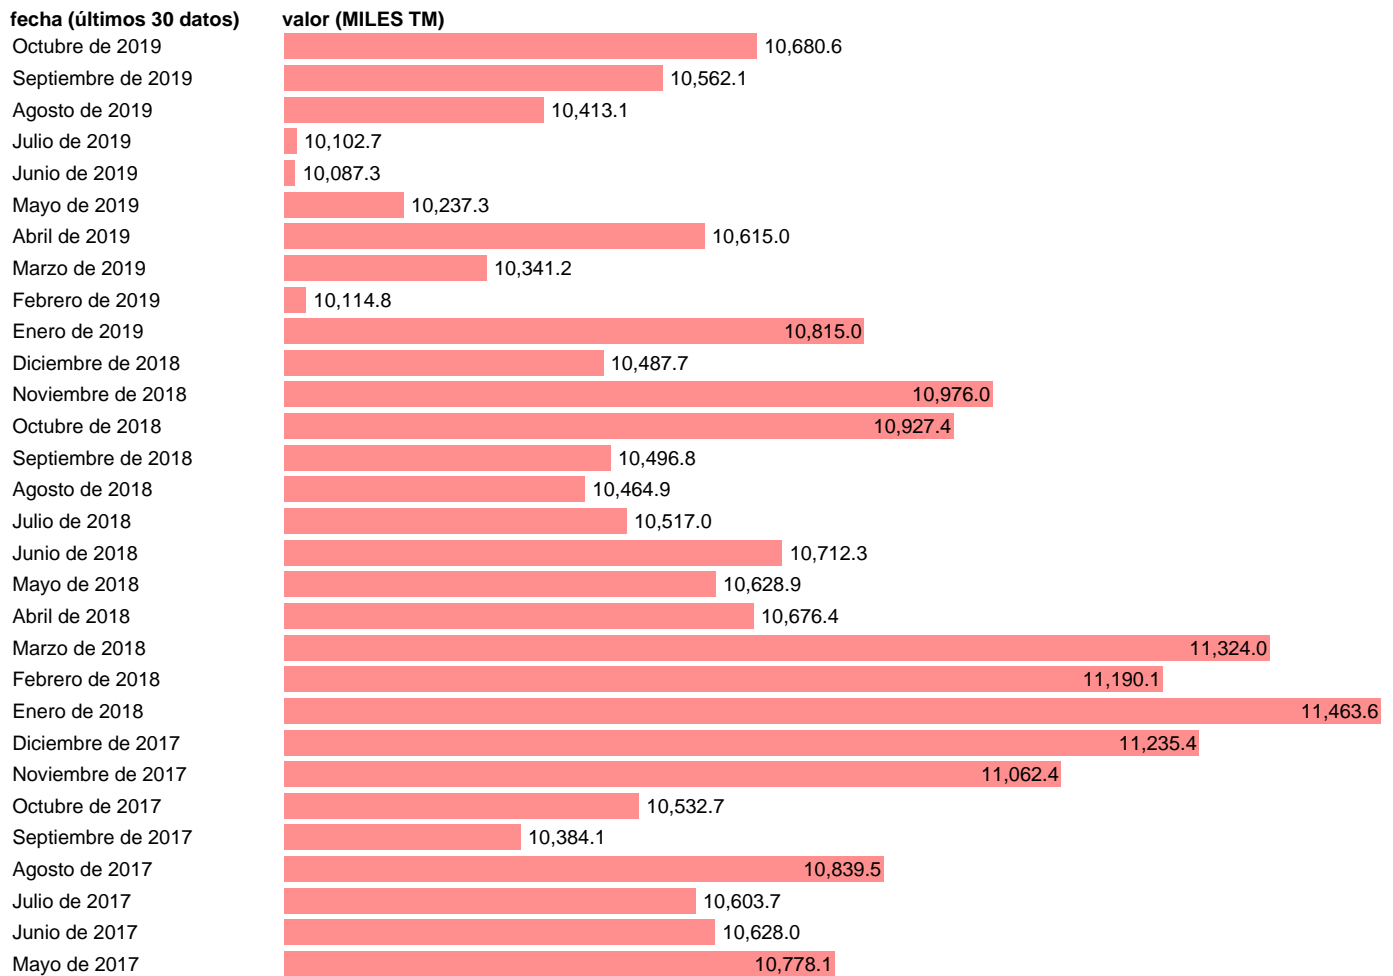

TRAFICO AEREO INTERIOR TOTAL. MERCANCIAS CVEC

Estadística: [TRAFICO AEREO INTERIOR TOTAL. MERCANCIAS CVEC](#)

Enlace permanente (Permalink): <https://tematicas.org/M1/245220.d/>

Notas: **ACTUALIZA: SGACPE (ÁREA COYUNTURA NACIONAL) METODO: TRAMO-SEATS. RESTO NOTAS VER SERIE ORIGINAL**

Fuente: **AENA (AEROPUERTOS ESPAÑÓLES Y NAVEGACION AEREA) / Mº ECONOMIA: SGACPE.**

Frecuencia: **Mensual.**

Unidades: **MILES TM.**

Datos disponibles desde **Noviembre de 1969** hasta **Octubre de 2019**.

Valor más alto alcanzado en Marzo de 1980: **26794.8**.

Valor más bajo alcanzado en Noviembre de 1970: **7372**.

[Pulse aquí](#) para acceder a los datos completos actualizados y a la representación gráfica estadística.