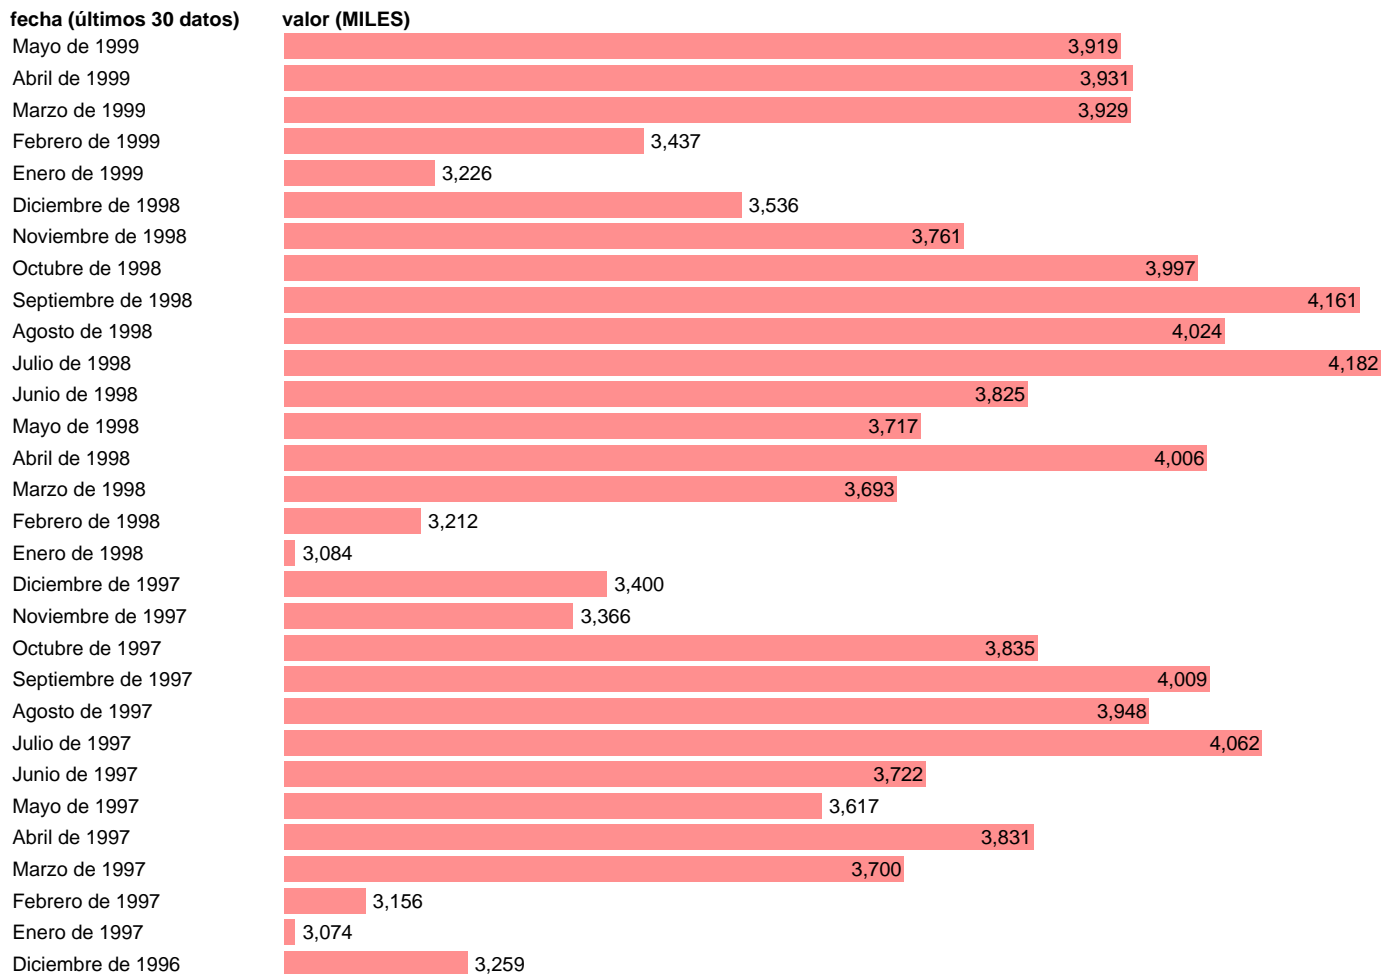

TRAFICO AEREO INTERIOR REGULAR. PASAJEROS

Estadística: [TRAFICO AEREO INTERIOR REGULAR. PASAJEROS](#)

Enlace permanente (Permalink): <https://tematicas.org/M1/245121/>

Notas: **ACTUALIZA: SGACPE (AREA COYUNTURA NACIONAL) NOTA: NUMERO DE PASAJEROS ENTRADOS Y SALIDOS EN VUELOS INTERIORES REGULARES DE LOS AEROPUERTOS ESPAÑOLES.**

Fuente: **AENA (AEROPUERTOS ESPAÑOLES Y NAVEGACION AEREA).**

Frecuencia: **Mensual.**

Unidades: **MILES.**

Datos disponibles desde **Enero de 1969** hasta **Mayo de 1999**.

Valor más alto alcanzado en Julio de 1998: **4182**.

Valor más bajo alcanzado en Febrero de 1969: **431**.

[Pulse aquí](#) para acceder a los datos completos actualizados y a la representación gráfica estadística.