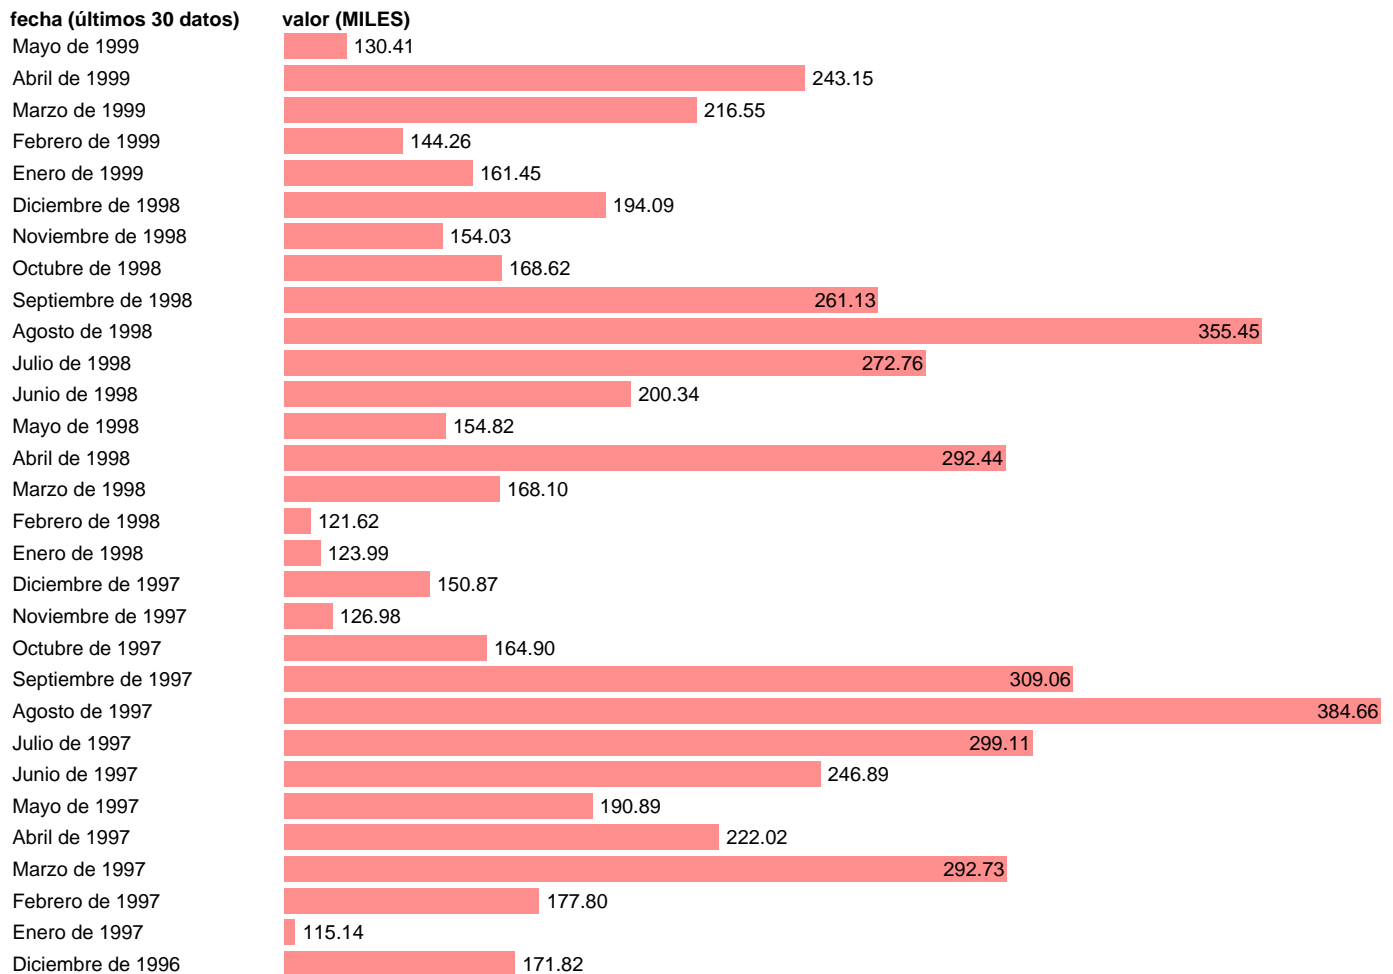

TRAFICO AEREO INTERIOR NO REGULAR. PASAJEROS

Estadística: [TRAFICO AEREO INTERIOR NO REGULAR. PASAJEROS](#)

Enlace permanente (Permalink): <https://tematicas.org/M1/245122/>

Notas: **ACTUALIZA: SGACPE (AREA COYUNTURA NACIONAL) NOTA: NUMERO DE PASAJEROS ENTRADOS Y SALIDOS EN VUELOS INTERIORES NO REGULARES DE LOS AEROPUERTOS ESPAÑOLES.**

Fuente: **AENA (AEROPUERTOS ESPAÑOLES Y NAVEGACION AEREA).**

Frecuencia: **Mensual.**

Unidades: **MILES.**

Datos disponibles desde **Enero de 1969** hasta **Mayo de 1999.**

Valor más alto alcanzado en Agosto de 1991: **990.55.**

Valor más bajo alcanzado en Mayo de 1969: **25.8.**

[Pulse aquí](#) para acceder a los datos completos actualizados y a la representación gráfica estadística.