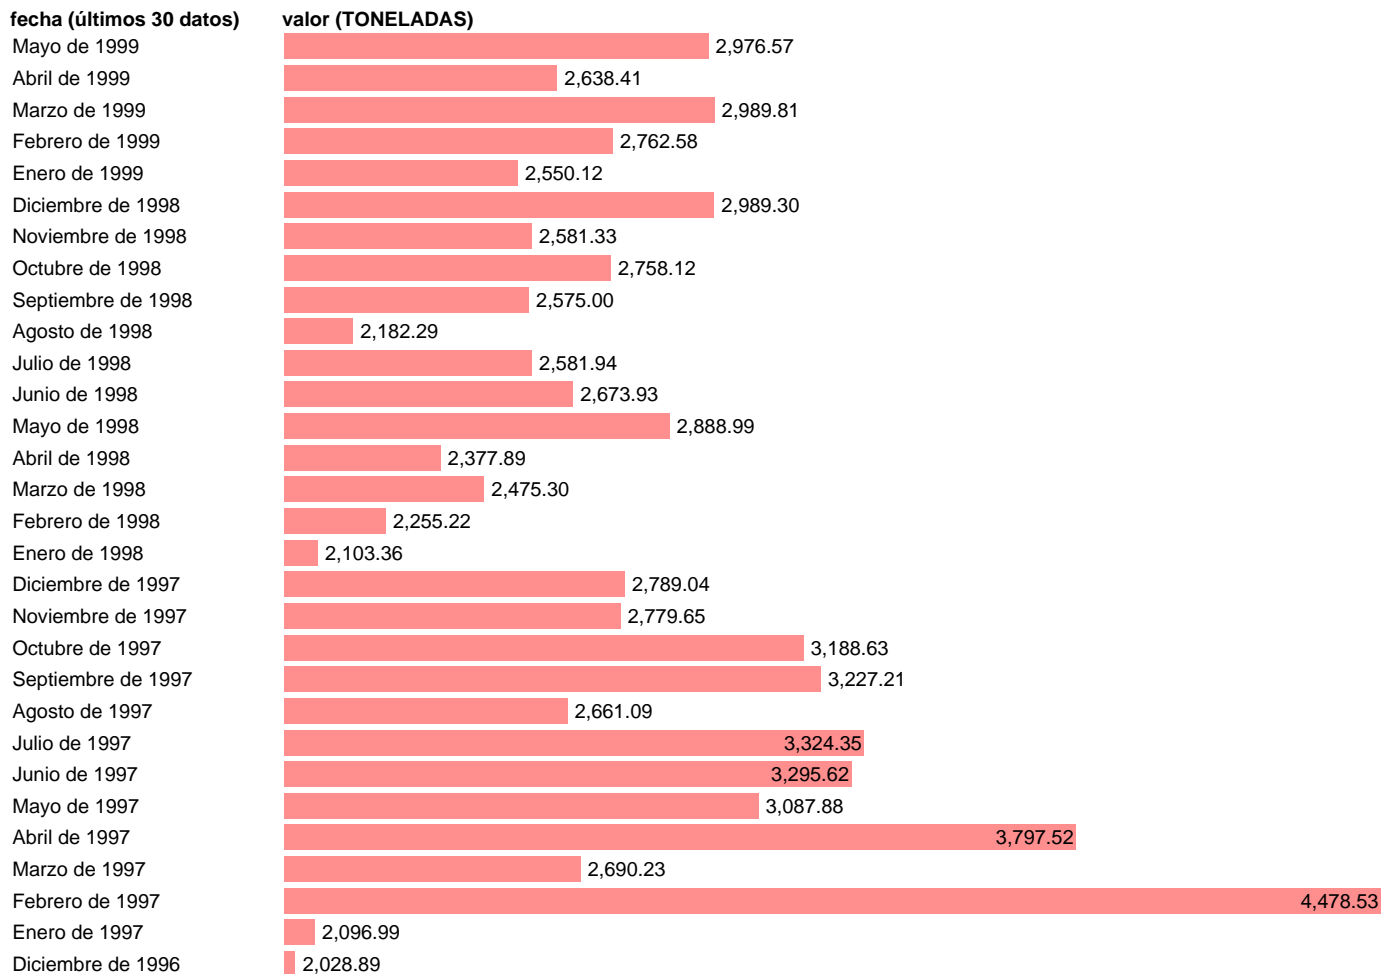

TRAFICO AEREO INTERIOR NO REGULAR. MERCANCIAS

Estadística: [TRAFICO AEREO INTERIOR NO REGULAR. MERCANCIAS](#)

Enlace permanente (Permalink): <https://tematicas.org/M1/245222/>

Notas: **ACTUALIZA: SGACPE (AREA COYUNTURA NACIONAL) NOTA: MERCANCIAS ENTRADAS Y SALIDAS DE LOS AEROPUERTOS ESPAÑOLES EN VUELOS INTERIORES NO REGULARES.**

Fuente: **AENA (AEROPUERTOS ESPAÑOLES Y NAVEGACION AEREA).**

Frecuencia: **Mensual.**

Unidades: **TONELADAS.**

Datos disponibles desde **Enero de 1969** hasta **Mayo de 1999.**

Valor más alto alcanzado en Febrero de 1997: **4478.53.**

Valor más bajo alcanzado en Junio de 1976: **22.**

[Pulse aquí](#) para acceder a los datos completos actualizados y a la representación gráfica estadística.