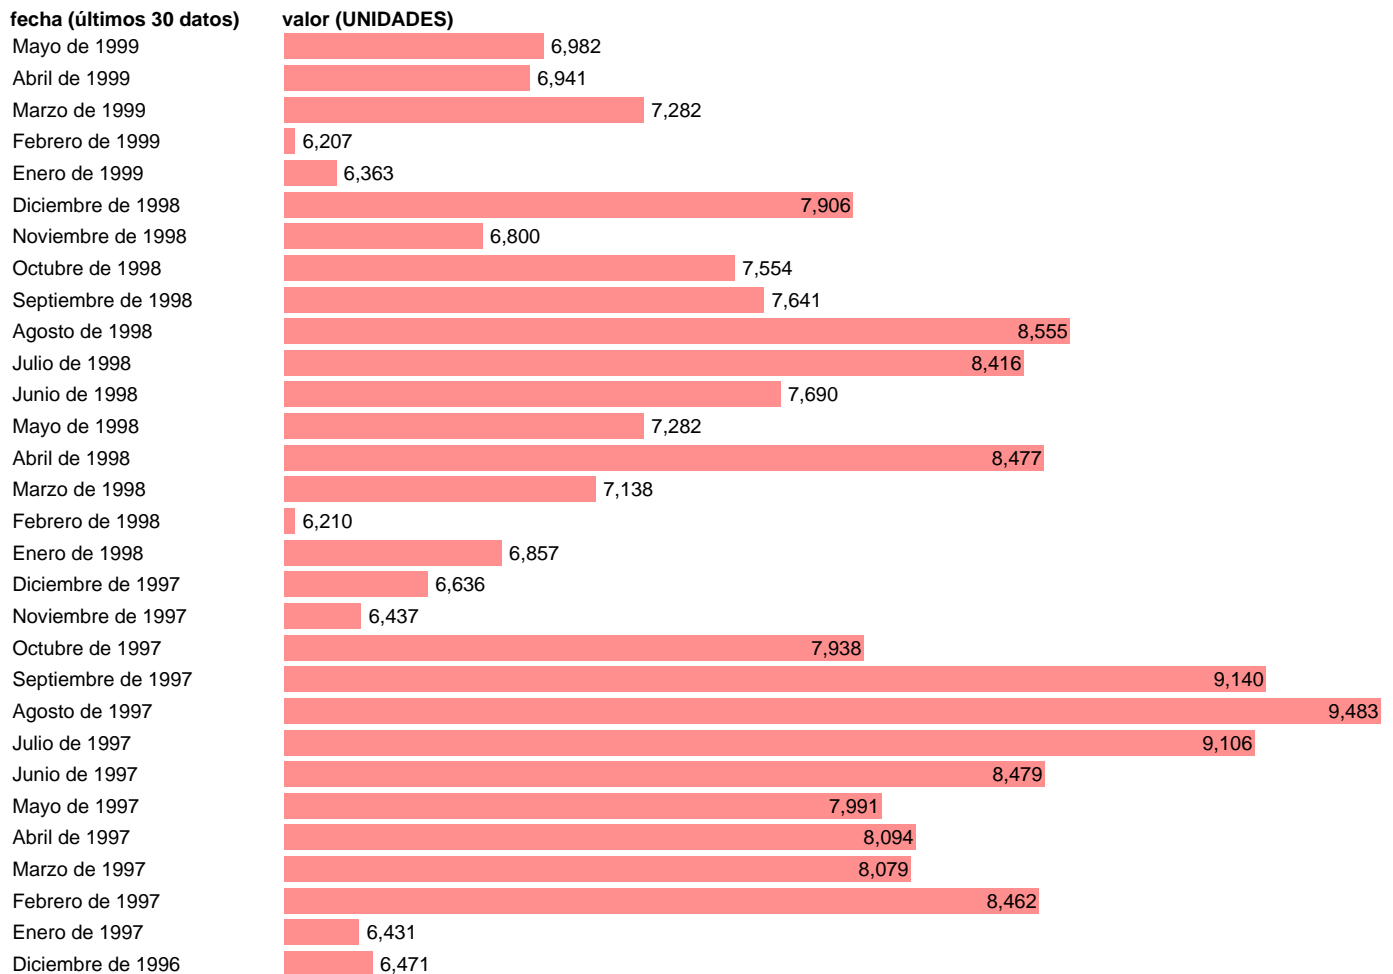

TRAFICO AEREO INTERIOR NO REGULAR. AVIONES

Estadística: [TRAFICO AEREO INTERIOR NO REGULAR. AVIONES](#)

Enlace permanente (Permalink): <https://tematicas.org/M1/245322/>

Notas: **ACTUALIZA: SGACPE (AREA COYUNTURA NACIONAL) NOTA: AVIONES ENTRADOS Y SALIDOS EN LOS AEROPUERTOS ESPAÑOLES EN VUELOS INTERIORES NO REGULARES.**

Fuente: **AENA (AEROPUERTOS ESPAÑOLES Y NAVEGACION AEREA).**

Frecuencia: **Mensual.**

Unidades: **UNIDADES.**

Datos disponibles desde **Enero de 1970** hasta **Mayo de 1999**.

Valor más alto alcanzado en Agosto de 1991: **10228**.

Valor más bajo alcanzado en Febrero de 1972: **700**.

[Pulse aquí](#) para acceder a los datos completos actualizados y a la representación gráfica estadística.