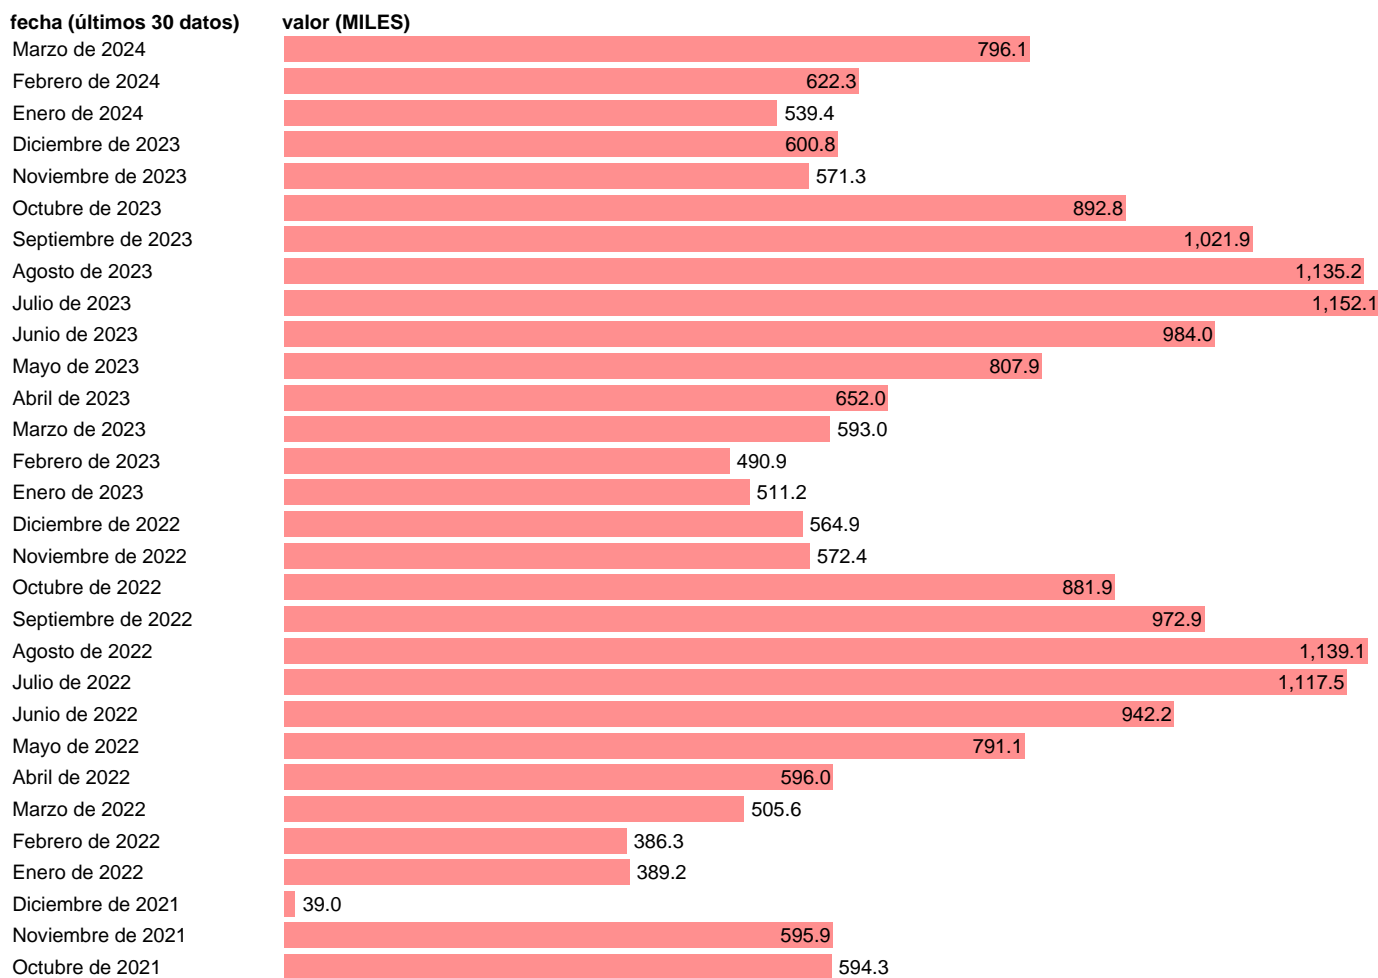

TRANSPORTE DE VIAJEROS (AENA). AEREO. COMERCIAL. CHARTER

Estadística: [TRANSPORTE DE VIAJEROS \(AENA\). AEREO. COMERCIAL. CHARTER](#)

Enlace permanente (Permalink): <https://tematicas.org/M1/245140/>

Notas: www.aena.es/es/estadisticas/informes-mensuales.html.

Fuente: **AENA**.
Frecuencia: **Mensual**.
Unidades: **MILES**.

Datos disponibles desde **Enero de 1969** hasta **Marzo de 2024**.
Valor más alto alcanzado en Agosto de 2003: **5303.6**.
Valor más bajo alcanzado en Abril de 2020: **16.5**.

[Pulse aquí](#) para acceder a los datos completos actualizados y a la representación gráfica estadística.