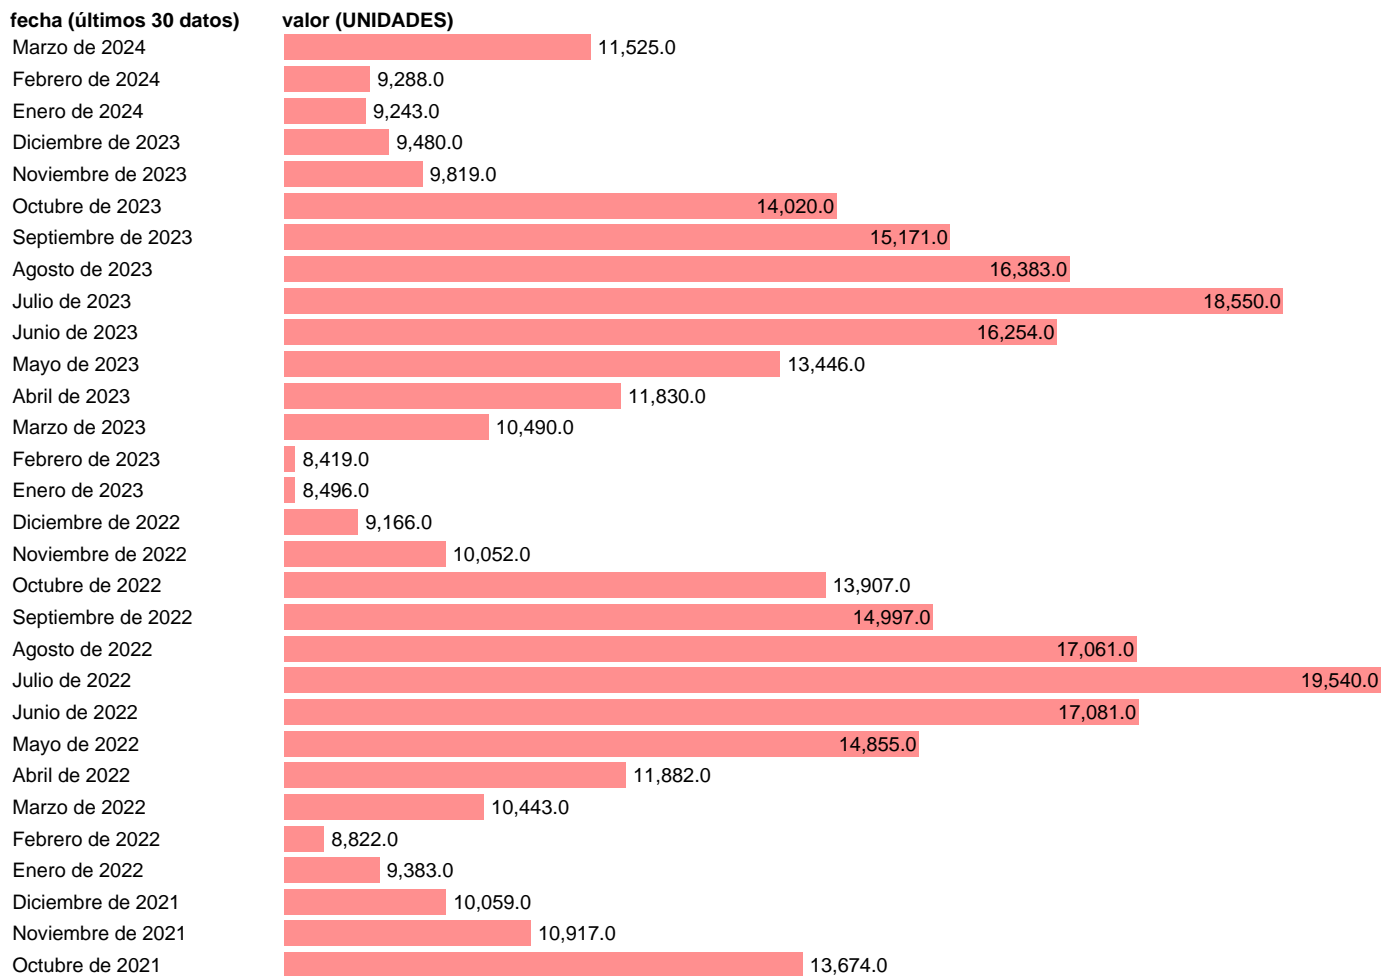

TRANSPORTE DE PASAJEROS (AENA). AEREO. TRAFICO DE AVIONES. CHARTER

Estadística: [TRANSPORTE DE PASAJEROS \(AENA\). AEREO. TRAFICO DE AVIONES. CHARTER](#)

Enlace permanente (Permalink): <https://tematicas.org/M1/245340/>

Notas: www.aena.es/es/estadisticas/informes-mensuales.html.

Fuente: **AENA.**

Frecuencia: **Mensual.**

Unidades: **UNIDADES.**

Datos disponibles desde **Enero de 1970** hasta **Marzo de 2024**.

Valor más alto alcanzado en Agosto de 1999: **37747**.

Valor más bajo alcanzado en Abril de 2020: **2734**.

[Pulse aquí](#) para acceder a los datos completos actualizados y a la representación gráfica estadística.