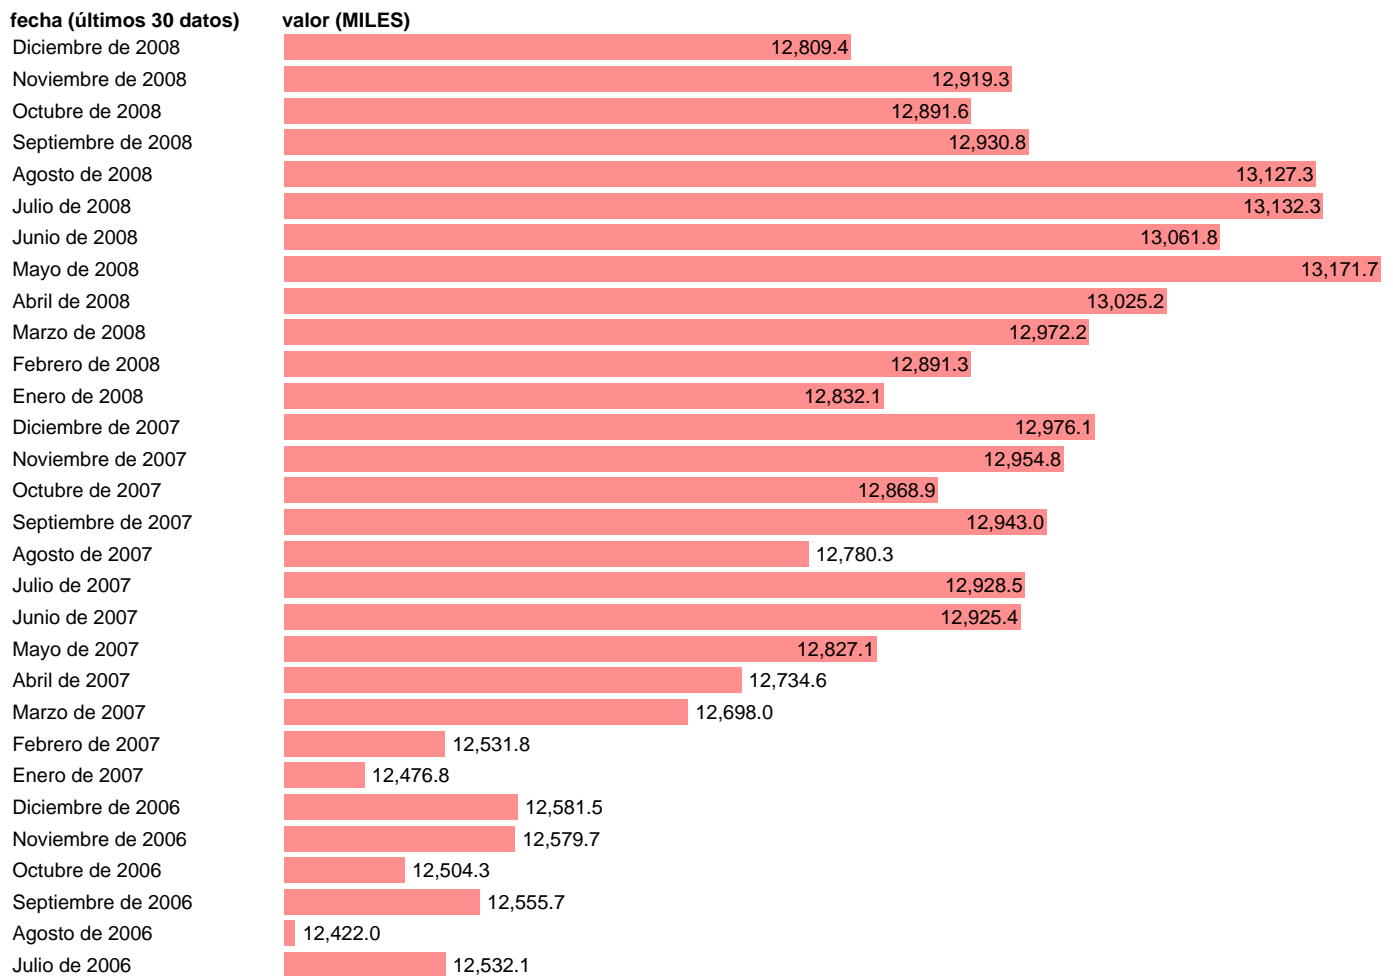

## TRABAJADORES EN ALTA LABORAL TOTAL SISTEMA. SERVICIOS(CNAE-93)

Estadística: [TRABAJADORES EN ALTA LABORAL TOTAL SISTEMA. SERVICIOS\(CNAE-93\)](#)

Enlace permanente (Permalink): <https://tematicas.org/M1/1h90074cn93/>

Notas: **SERIE DEJADA DE PUBLICAR POR EL MTIN ACTUALIZA: ÁREA MERCADO LABORAL**

Fuente: **MTIN(CNAE-93)**.

Frecuencia: **Mensual**.

Unidades: **MILES**.

Datos disponibles desde **Enero de 1995** hasta **Diciembre de 2008**.

Valor más alto alcanzado en Mayo de 2008: **13171.7**.

Valor más bajo alcanzado en Enero de 1995: **7270.7**.

[Pulse aquí](#) para acceder a los datos completos actualizados y a la representación gráfica estadística.