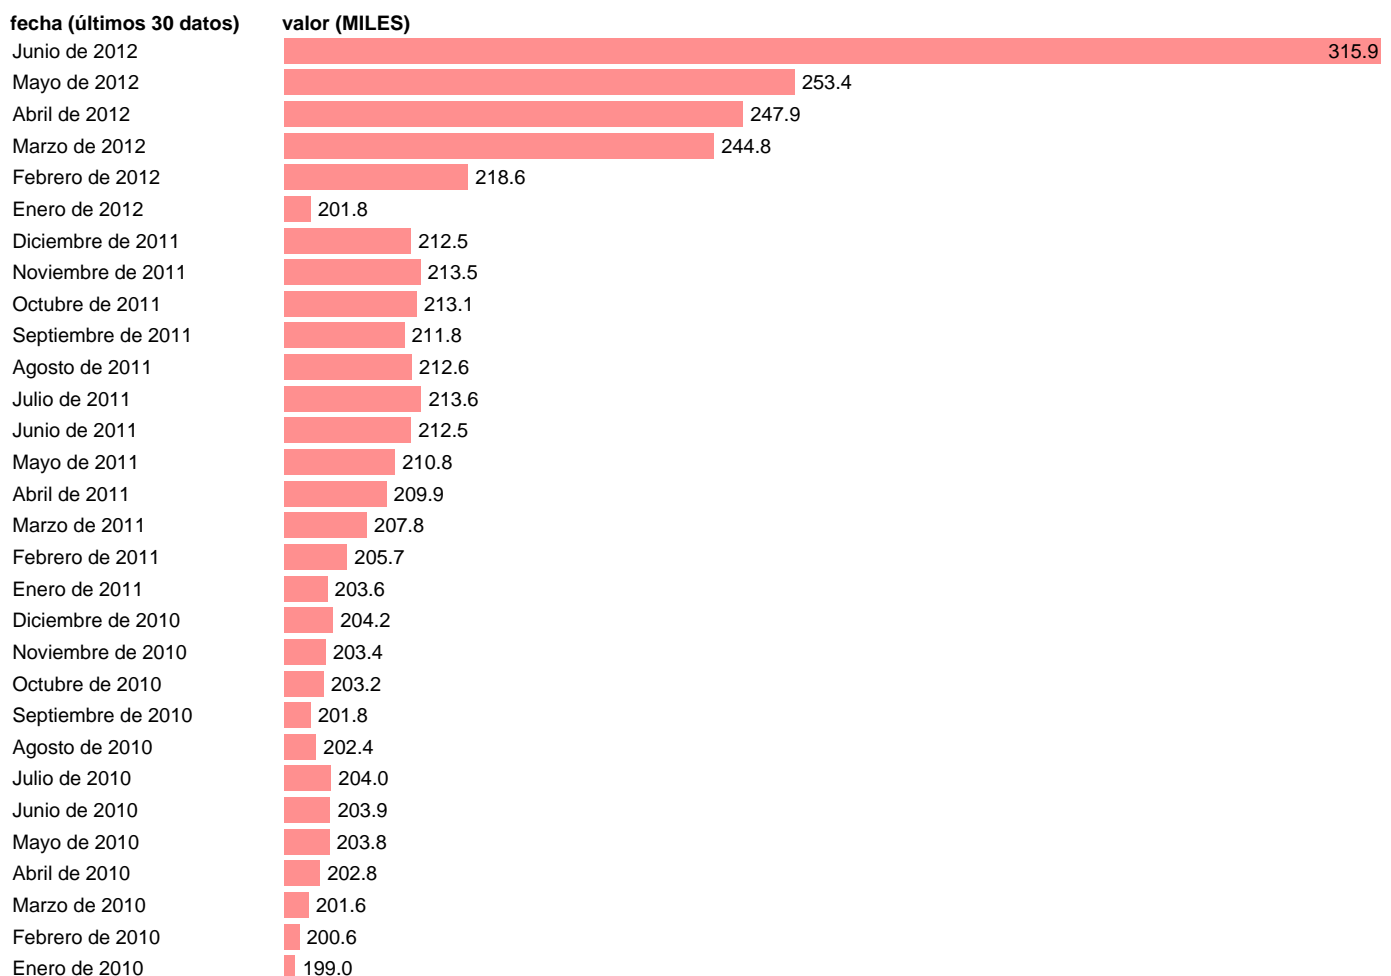

TRABAJADORES EN ALTA LABORAL R.ESPECIAL DE EMPLEADOS DEL HOGAR - CONTINUOS

Estadística: [TRABAJADORES EN ALTA LABORAL R.ESPECIAL DE EMPLEADOS DEL HOGAR - CONTINUOS](#)

Enlace permanente (Permalink): <https://tematicas.org/M1/1h90052/>

Fuente: **MEES.**
Frecuencia: **Mensual.**
Unidades: **MILES.**

Datos disponibles desde **Enero de 1994** hasta **Junio de 2012**.
Valor más alto alcanzado en Junio de 2012: **315.9**.
Valor más bajo alcanzado en Septiembre de 1996: **100.6**.