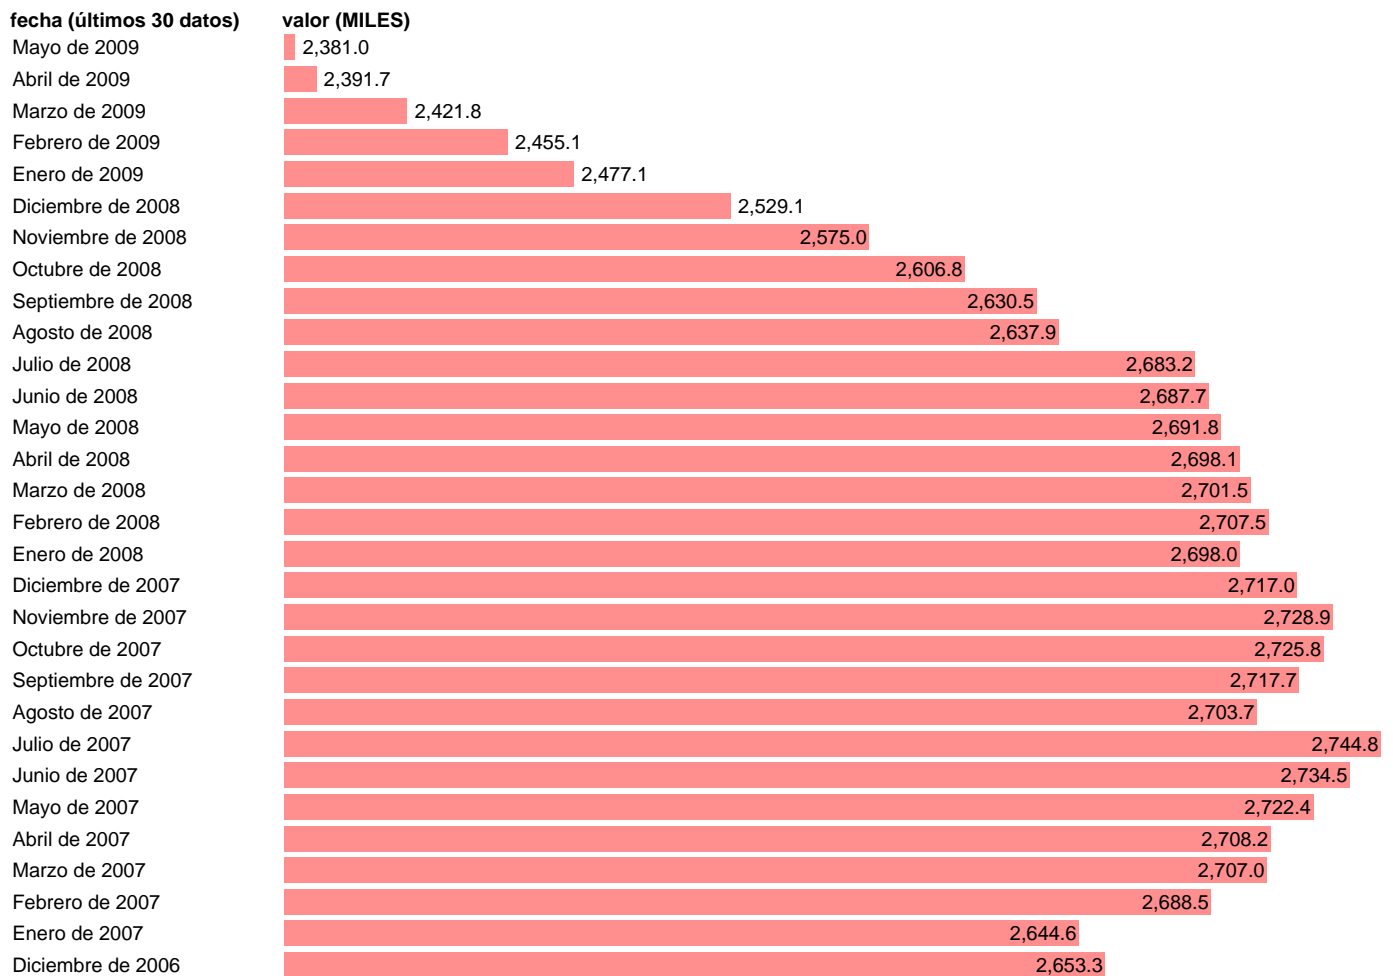

Notas: **ACTUALIZA: ÁREA MERCADO LABORAL**

Fuente: **MTIN(CNAE-93)**.

Frecuencia: **Mensual**.

Unidades: **MILES**.

Datos disponibles desde **Enero de 2001** hasta **Mayo de 2009**.

Valor más alto alcanzado en Julio de 2007: **2744.8**.

Valor más bajo alcanzado en Mayo de 2009: **2381**.

[Pulse aquí](#) para acceder a los datos completos actualizados y a la representación gráfica estadística.