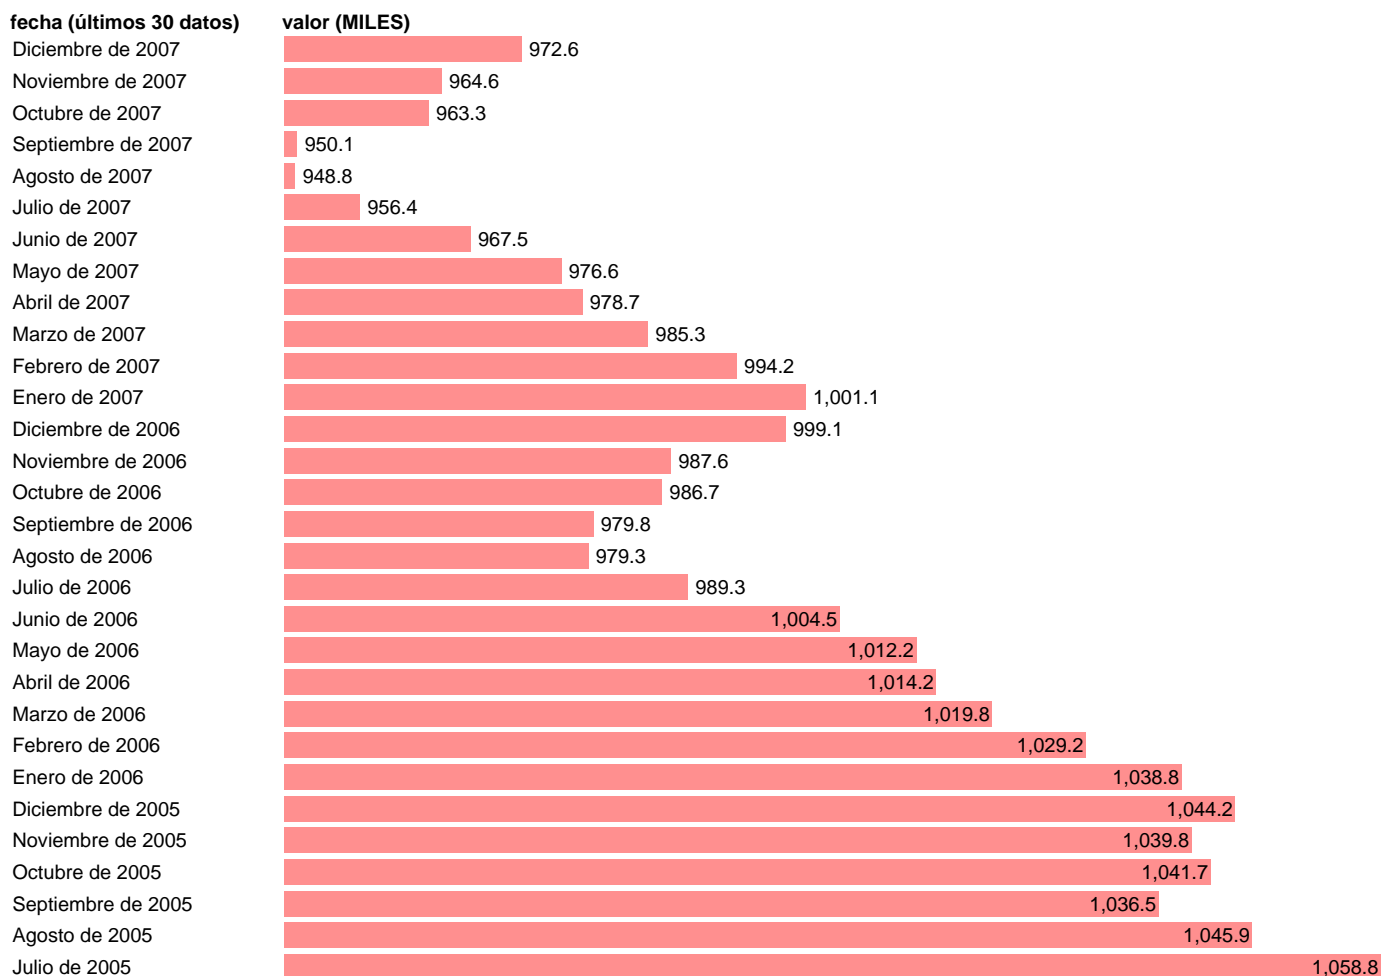

## TRABAJADORES EN ALTA LABORAL AFILIADOS S.S.(MEDIA MENSUAL).R.ESPECIAL AGRARIO

Estadística: [TRABAJADORES EN ALTA LABORAL AFILIADOS S.S.\(MEDIA MENSUAL\).R.ESPECIAL AGRARIO](#)

Enlace permanente (Permalink): <https://tematicas.org/M1/190020m/>

Notas: **SERIE INTERRUMPIDA POR CAMBIO METODOLÓGICO. (SUSTITUIDA POR 190020NM) DESDE ENERO DE 2008 LOS TRABAJADORES POR CUENTA PROPIA DEL RÉGIMEN ESPECIAL AGRARIO HAN PASADO A INTEGRARSE EN EL RÉGIMEN ESPECIAL DE TRABAJADORES AUTÓNOMOS. MEDIA MENSUAL DE LOS DATOS DIARIOS ACTUALIZA: ÁREA MERCADO LABORAL**

Fuente: **MTAS.**  
Frecuencia: **Mensual.**  
Unidades: **MILES.**

Datos disponibles desde **Enero de 2001** hasta **Diciembre de 2007**.  
Valor más alto alcanzado en Enero de 2003: **1153.1**.  
Valor más bajo alcanzado en Agosto de 2007: **948.8**.