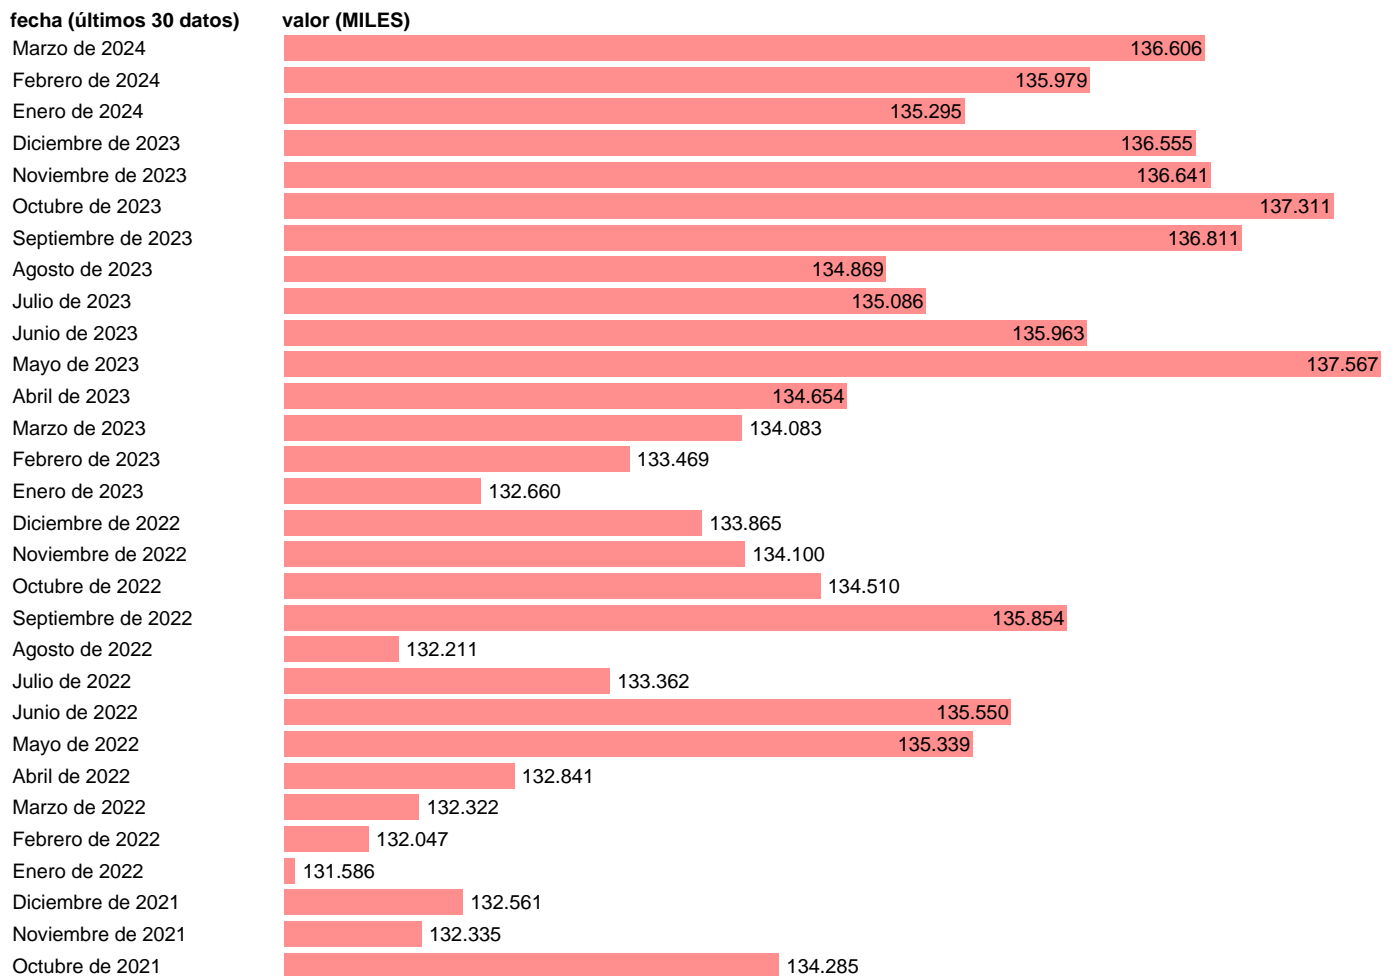

## AFILIACIONES A LA SS. LA RIOJA

Estadística: [AFILIACIONES A LA SS. LA RIOJA](#)

Enlace permanente (Permalink): <https://tematicas.org/M1/192015m/>

Notas: **Afiliación y alta de trabajadores** ([www.seg-social.es/wps/portal/wss/internet/EstadisticasPresupuestosEstudios](http://www.seg-social.es/wps/portal/wss/internet/EstadisticasPresupuestosEstudios)).

Fuente: **TGSS**.

Frecuencia: **Mensual**.

Unidades: **MILES**.

Datos disponibles desde **Enero de 2001** hasta **Marzo de 2024**.

Valor más alto alcanzado en Mayo de 2023: **137.567**.

Valor más bajo alcanzado en Enero de 2001: **105.653**.

[Pulse aquí](#) para acceder a los datos completos actualizados y a la representación gráfica estadística.