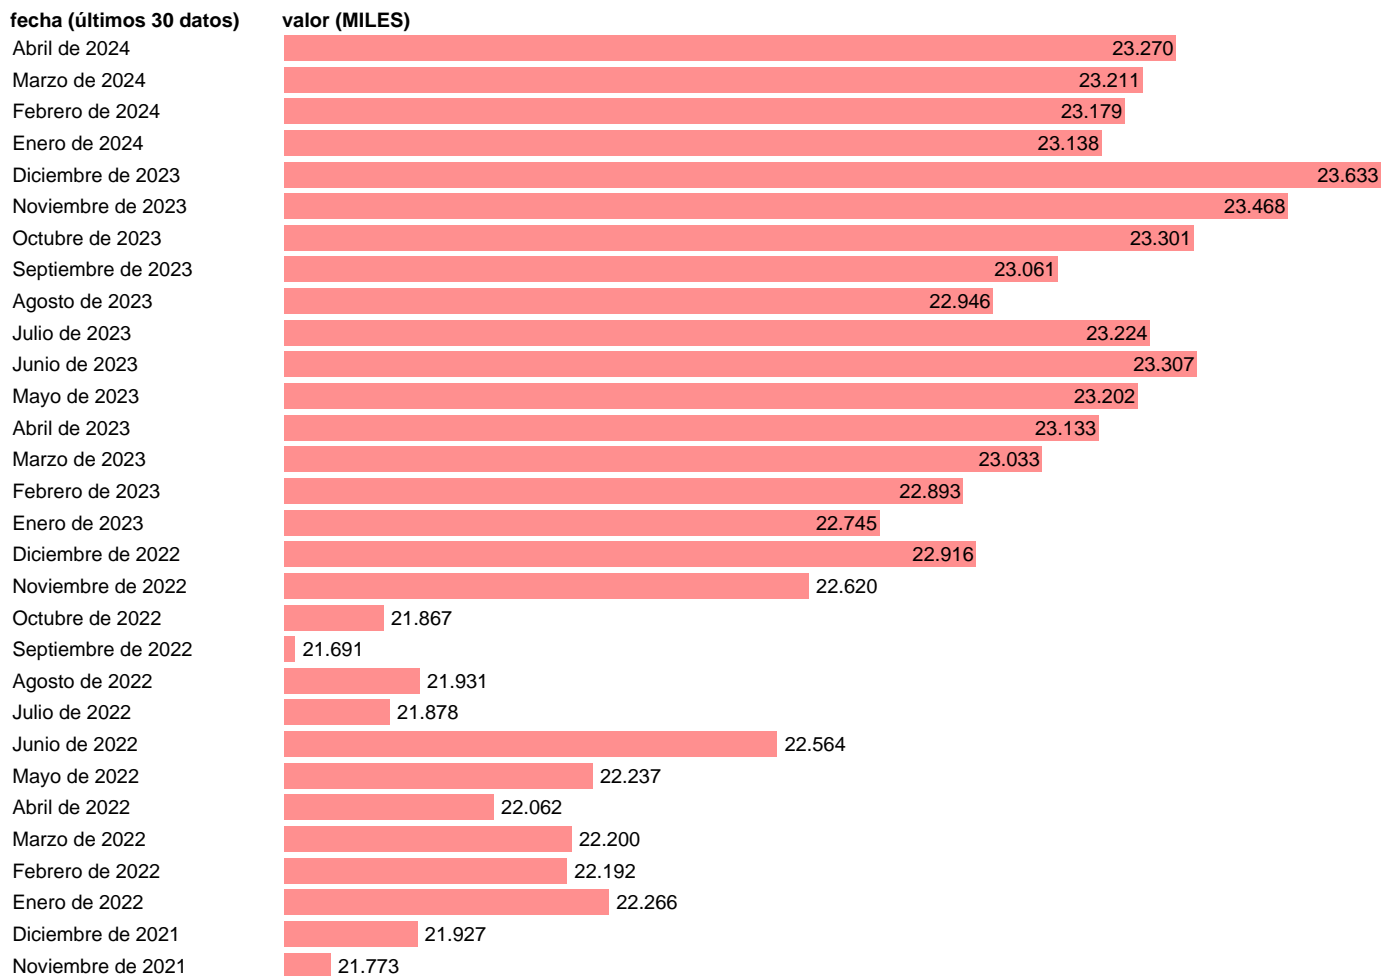

## AFILIACIONES A LA SS. CEUTA

Estadística: [AFILIACIONES A LA SS. CEUTA](#)

Enlace permanente (Permalink): <https://tematicas.org/M1/192009m/>

Notas: **Afiliación y alta de trabajadores** ([www.seg-social.es/wps/portal/wss/internet/EstadisticasPresupuestosEstudios](http://www.seg-social.es/wps/portal/wss/internet/EstadisticasPresupuestosEstudios)).

Fuente: **TGSS**.

Frecuencia: **Mensual**.

Unidades: **MILES**.

Datos disponibles desde **Enero de 2001** hasta **Abril de 2024**.

Valor más alto alcanzado en Diciembre de 2023: **23.633**.

Valor más bajo alcanzado en Enero de 2001: **15.23**.

[Pulse aquí](#) para acceder a los datos completos actualizados y a la representación gráfica estadística.