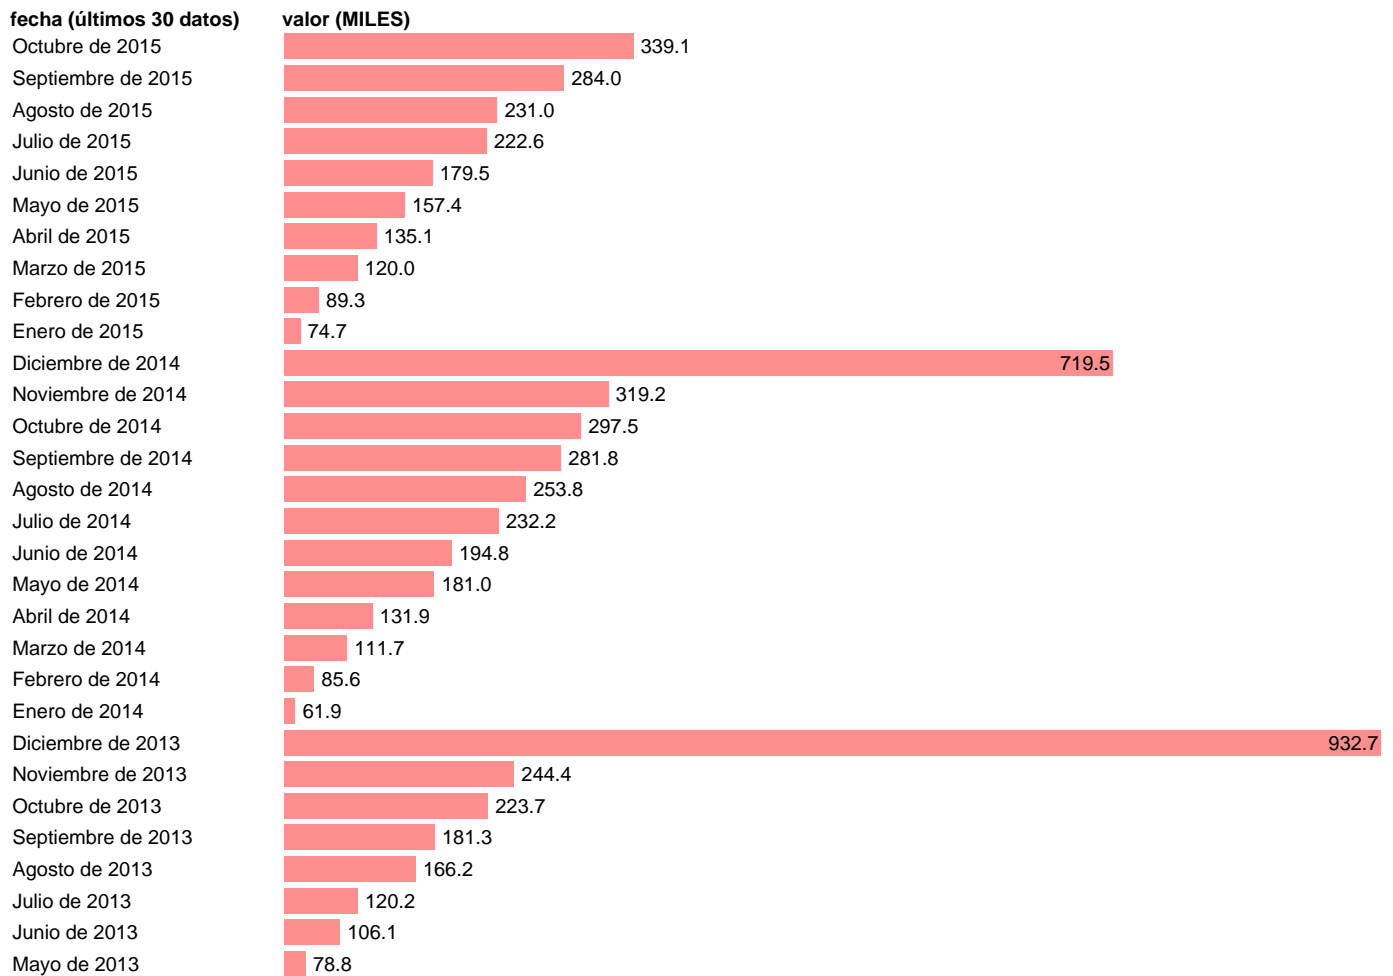

TRABAJADORES AFECTADOS POR CONVENIOS DE EMPRESA

Estadística: [TRABAJADORES AFECTADOS POR CONVENIOS DE EMPRESA](#)

Enlace permanente (Permalink): <https://tematicas.org/M1/450011-----/>

Notas: **DATOS ACUMULADOS. DICIEMBRE RECOGE EL TOTAL ANUAL ACTUALIZA: SGPC (AREA DE MERCADO LABORAL)**

Fuente: **MTAS.**
Frecuencia: **Mensual.**
Unidades: **MILES.**

Datos disponibles desde **Enero de 1983** hasta **Octubre de 2015**.
Valor más alto alcanzado en Diciembre de 2007: **1261.1**.
Valor más bajo alcanzado en Enero de 1983: **1.3**.

[Pulse aquí](#) para acceder a los datos completos actualizados y a la representación gráfica estadística.