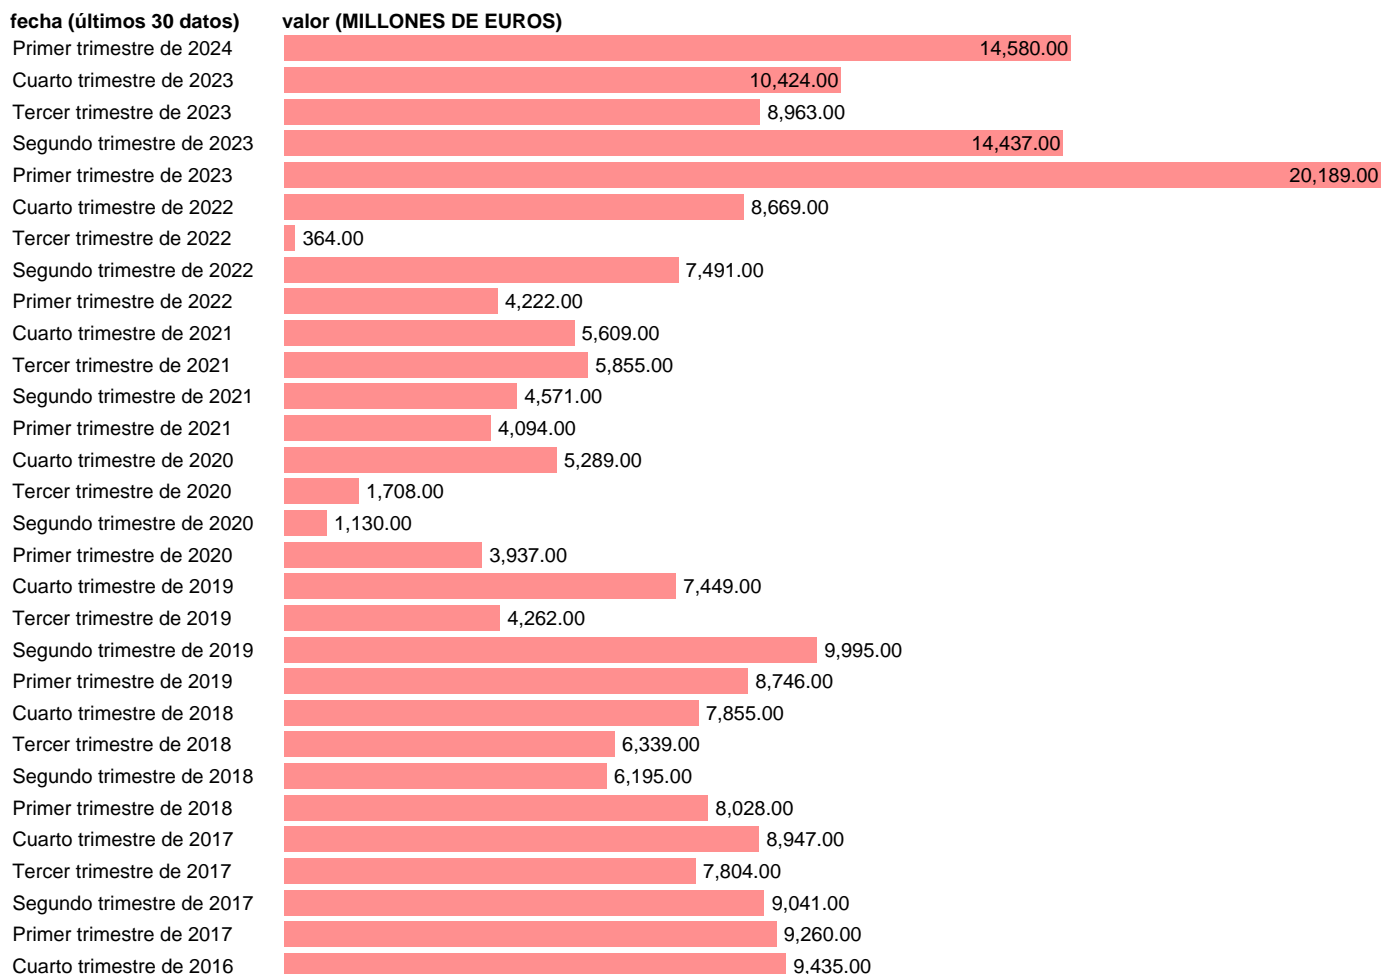

TOTAL ECONOMIA. CAPACIDAD / NECESIDAD DE FINANCIACION. CVEC

Estadística: [TOTAL ECONOMIA. CAPACIDAD / NECESIDAD DE FINANCIACION. CVEC](#)

Enlace permanente (Permalink): <https://tematicas.org/M1/9bk1000d/>

Notas: **Cuentas No Financieras Trimestrales de los Sectores Institucionales** (www.ine.es/dyngs/IOE/es/operacion.htm?numinv=30026).

Fuente: **INE**.

Frecuencia: **Trimestral**.

Unidades: **MILLONES DE EUROS**.

Datos disponibles desde **Primer trimestre de 1999** hasta **Primer trimestre de 2024**.

Valor más alto alcanzado en Primer trimestre de 2023: **20189**.

Valor más bajo alcanzado en Cuarto trimestre de 2007: **-26981**.