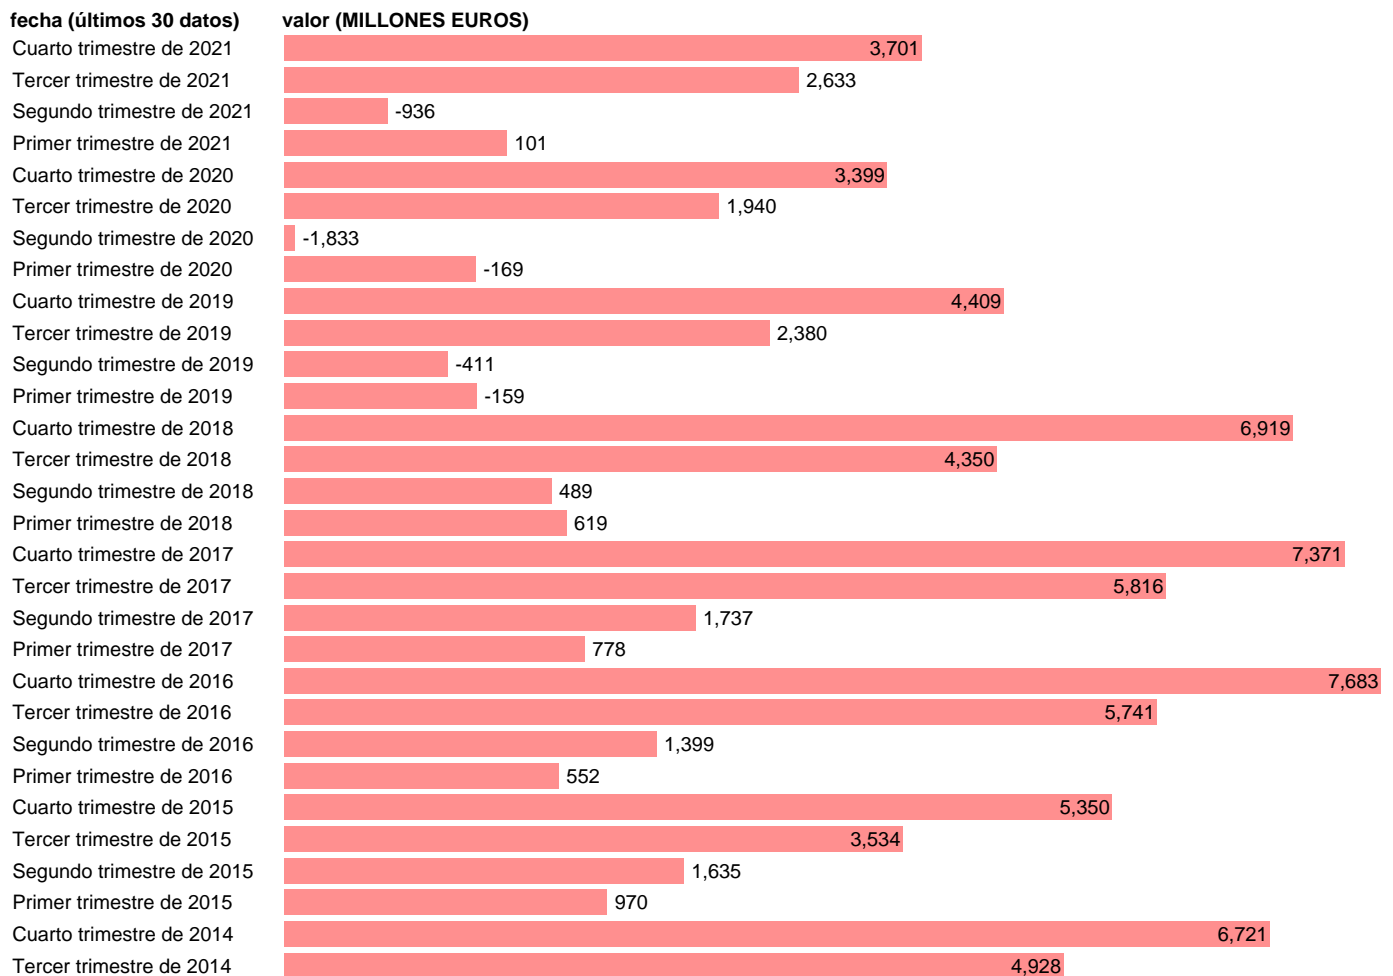

TOTAL CC.LL.- SALDO PRIMARIO

Estadística: [TOTAL CC.LL.- SALDO PRIMARIO](#)

Enlace permanente (Permalink): <https://tematicas.org/M1/773t000020/>

Notas: **DATOS ACUMULADOS AL FINAL DEL PERIODO SEC 2010. BASE 2010 - (B9 + D41P)**

Fuente: **IGAE E INE.**
Frecuencia: **Trimestral.**
Unidades: **MILLONES EUROS.**

Datos disponibles desde **Cuarto trimestre de 1994** hasta **Cuarto trimestre de 2021**.
Valor más alto alcanzado en Cuarto trimestre de 2016: **7683**.
Valor más bajo alcanzado en Cuarto trimestre de 2011: **-7443**.