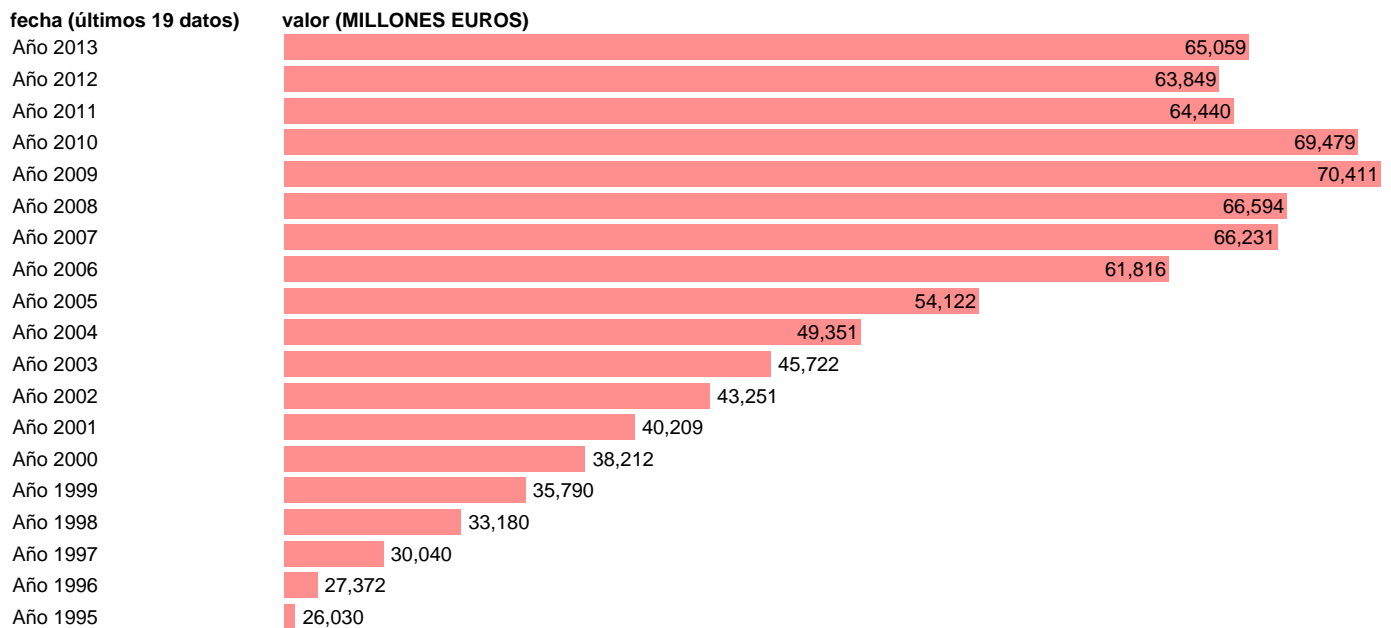

## TOTAL CC.LL.-REC.- TOTAL RECURSOS NO FINANCIEROS

Estadística: [TOTAL CC.LL.-REC.- TOTAL RECURSOS NO FINANCIEROS](#)

Enlace permanente (Permalink): <https://tematicas.org/M1/76b3a001000/>

Notas: **SEC 95. BASE 2008 - CÓDIGO TR**

Fuente: **IGAE E INE.**

Frecuencia: **Anual.**

Unidades: **MILLONES EUROS.**

Datos disponibles desde **Año 1995** hasta **Año 2013**.

Valor más alto alcanzado en Año 2009: **70411**.

Valor más bajo alcanzado en Año 1995: **26030**.

[Pulse aquí](#) para acceder a los datos completos actualizados y a la representación gráfica estadística.