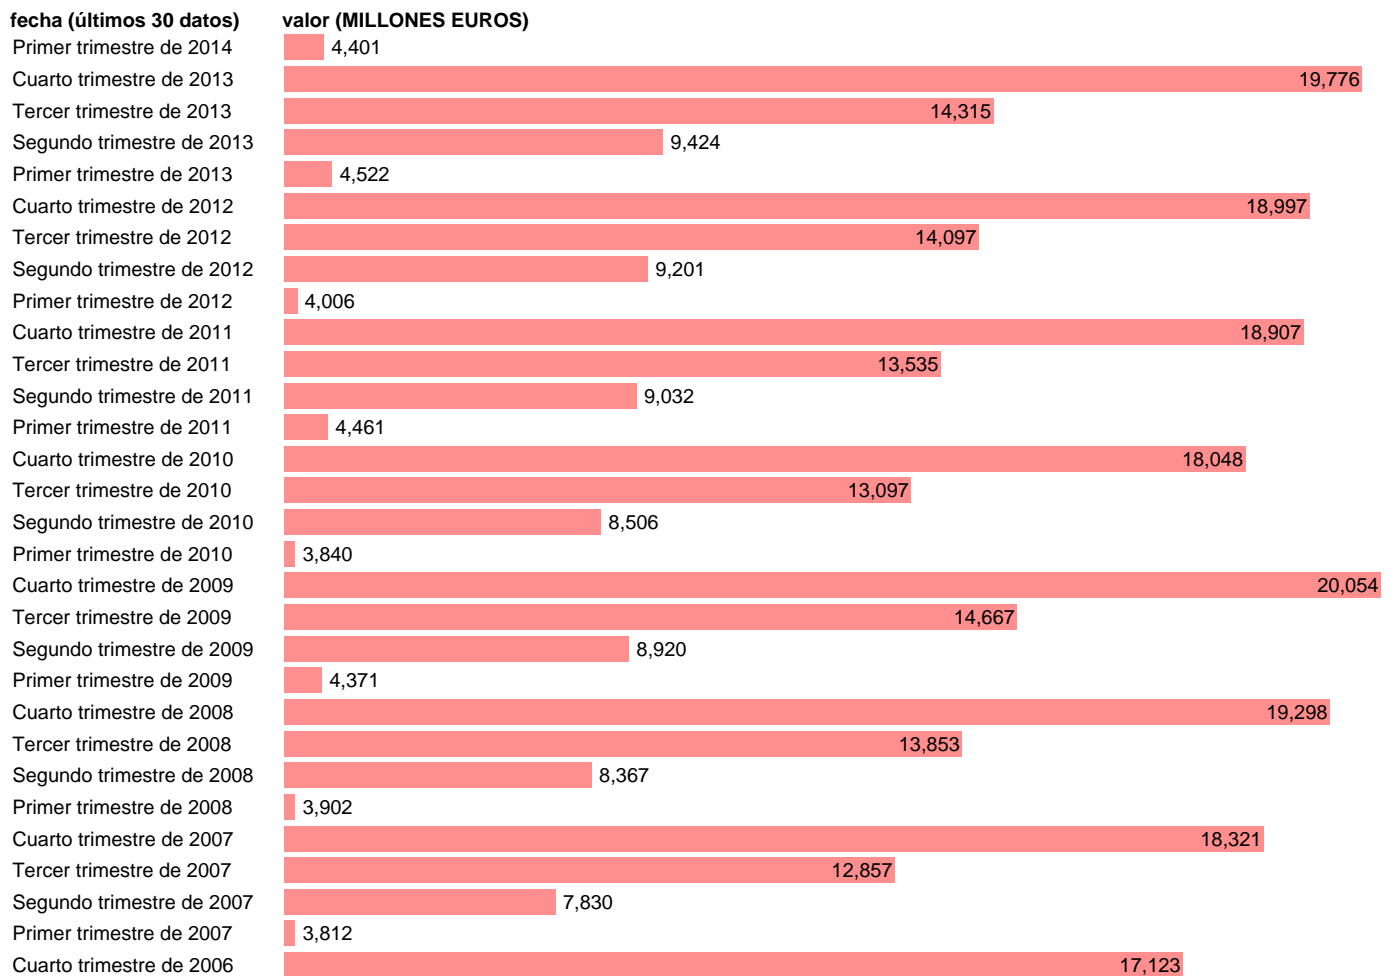

Notas: **DATOS ACUMULADOS AL FINAL DEL PERIODO SEC 95. BASE 2008 - CÓDIGO D.73**

Fuente: **IGAE.**

Frecuencia: **Trimestral.**

Unidades: **MILLONES EUROS.**

Datos disponibles desde **Primer trimestre de 2004** hasta **Primer trimestre de 2014.**

Valor más alto alcanzado en Cuarto trimestre de 2009: **20054.**

Valor más bajo alcanzado en Primer trimestre de 2004: **2701.**

[Pulse aquí](#) para acceder a los datos completos actualizados y a la representación gráfica estadística.