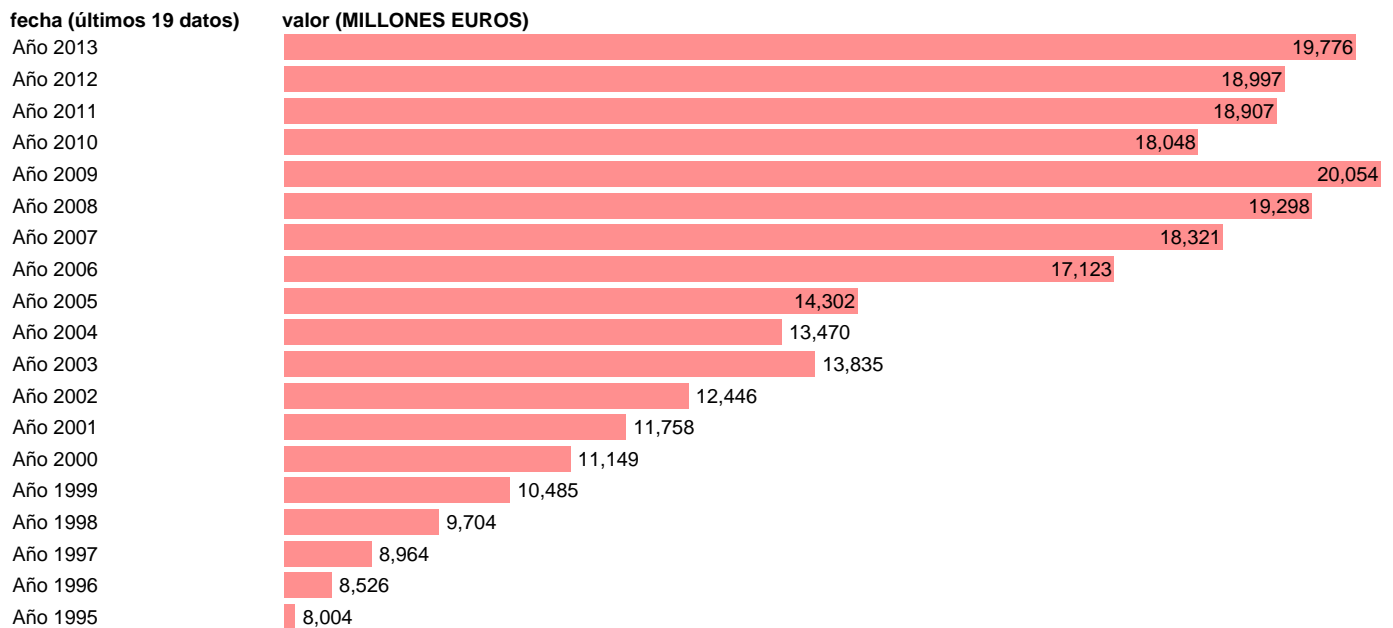

TOTAL CC.LL.-REC.CTES.- TRANSFERENCIAS CORRIENTES ENTRE AA.PP.

Estadística: [TOTAL CC.LL.-REC.CTES.- TRANSFERENCIAS CORRIENTES ENTRE AA.PP.](#)

Enlace permanente (Permalink): <https://tematicas.org/M1/7h6b3a001162/>

Notas: **SEC 95. BASE 2008 - CÓDIGO D.73R**

Fuente: **IGAE.**

Frecuencia: **Anual.**

Unidades: **MILLONES EUROS.**

Datos disponibles desde **Año 1995** hasta **Año 2013**.

Valor más alto alcanzado en Año 2009: **20054**.

Valor más bajo alcanzado en Año 1995: **8004**.

[Pulse aquí](#) para acceder a los datos completos actualizados y a la representación gráfica estadística.