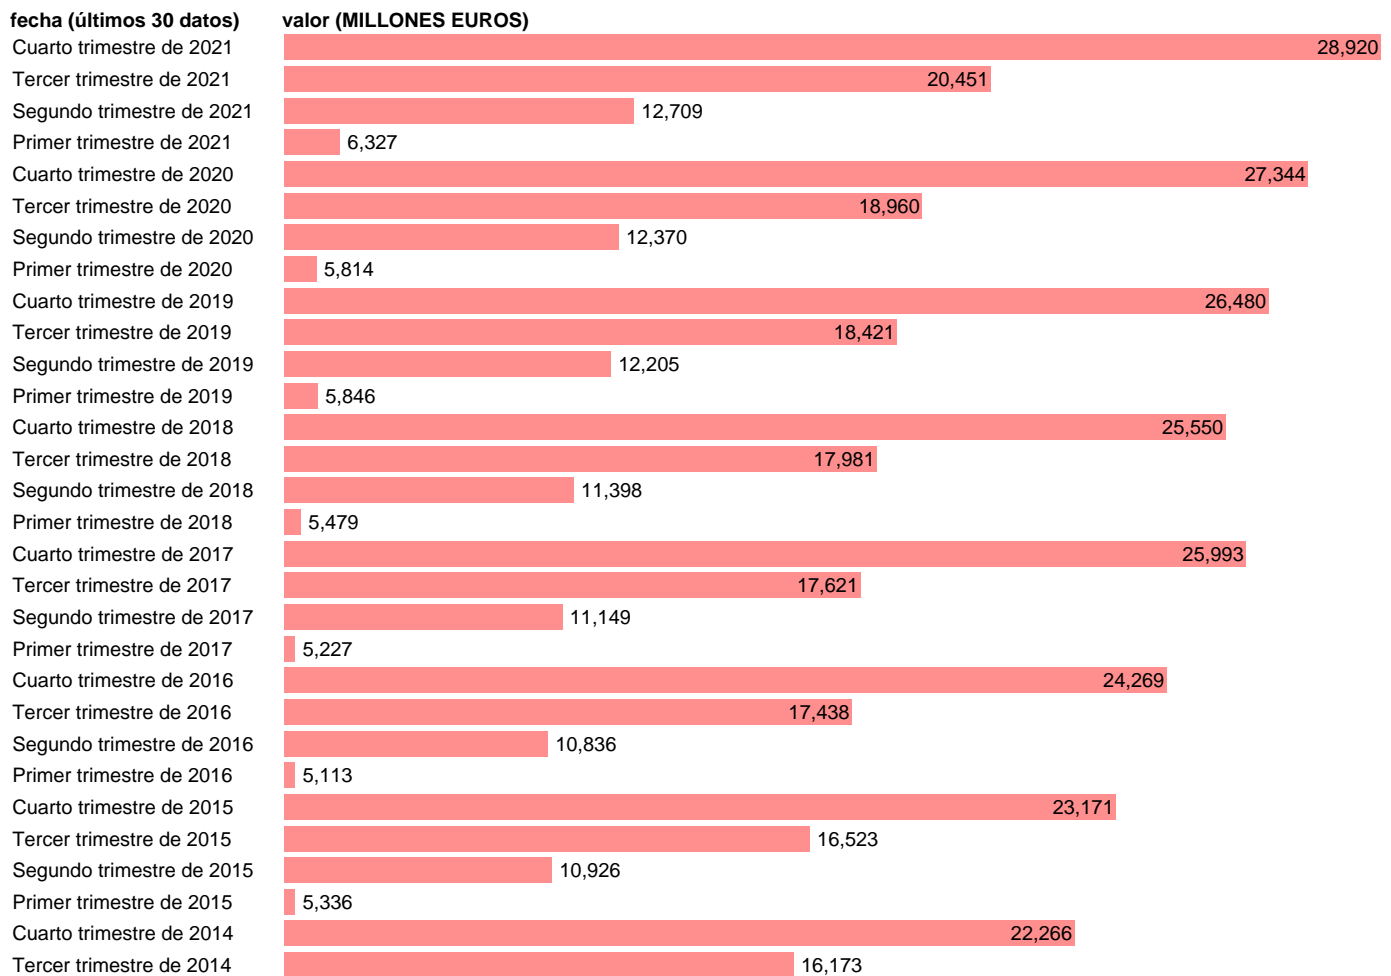

## TOTAL CC.LL.-REC.CTES.- TRANSFERENCIAS CORRIENTES ENTRE AA.PP.

Estadística: [TOTAL CC.LL.-REC.CTES.- TRANSFERENCIAS CORRIENTES ENTRE AA.PP.](#)

Enlace permanente (Permalink): <https://tematicas.org/M1/773t001160/>

Notas: **DATOS ACUMULADOS AL FINAL DEL PERIODO SEC 2010. BASE 2010 - CÓDIGO D.73R**

Fuente: **IGAE E INE.**  
Frecuencia: **Trimestral.**  
Unidades: **MILLONES EUROS.**

Datos disponibles desde **Cuarto trimestre de 1994** hasta **Cuarto trimestre de 2021**.  
Valor más alto alcanzado en Cuarto trimestre de 2021: **28920**.  
Valor más bajo alcanzado en Cuarto trimestre de 1994: **0**.