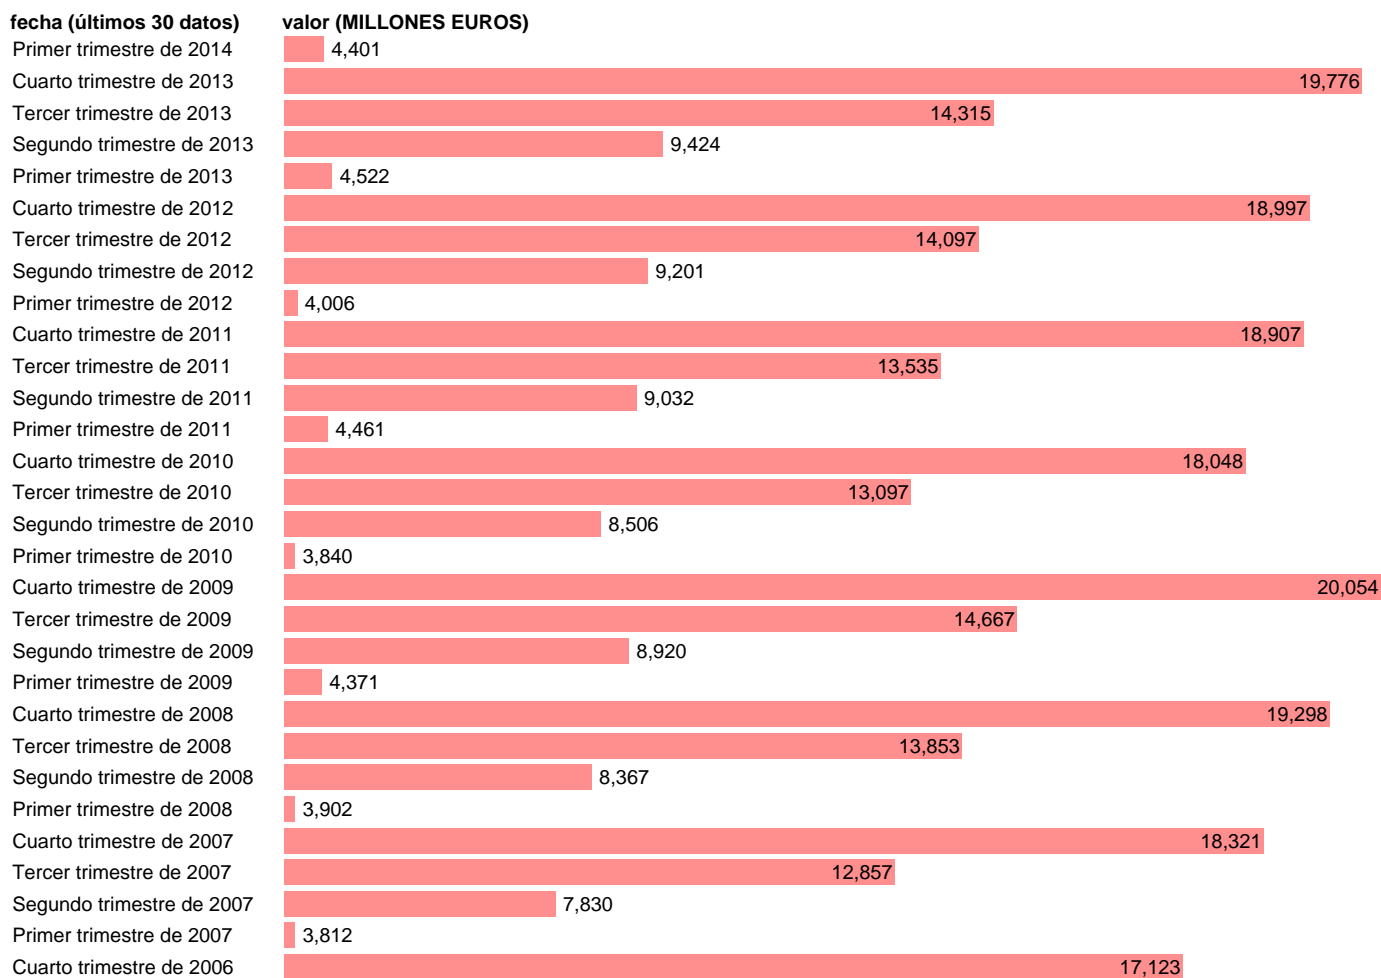

TOTAL CC.LL.-REC.CTES.- TRANSFERENCIAS CORRIENTES ENTRE AA.PP.

Estadística: [TOTAL CC.LL.-REC.CTES.- TRANSFERENCIAS CORRIENTES ENTRE AA.PP.](#)

Enlace permanente (Permalink): <https://tematicas.org/M1/76b3t001193/>

Notas: **DATOS ACUMULADOS AL FINAL DEL PERIODO SEC 95. BASE 2008 - CÓDIGO D.73**

Fuente: **IGAE E INE.**
Frecuencia: **Trimestral.**
Unidades: **MILLONES EUROS.**

Datos disponibles desde **Primer trimestre de 2004** hasta **Primer trimestre de 2014**.
Valor más alto alcanzado en Cuarto trimestre de 2009: **20054**.
Valor más bajo alcanzado en Primer trimestre de 2004: **2701**.