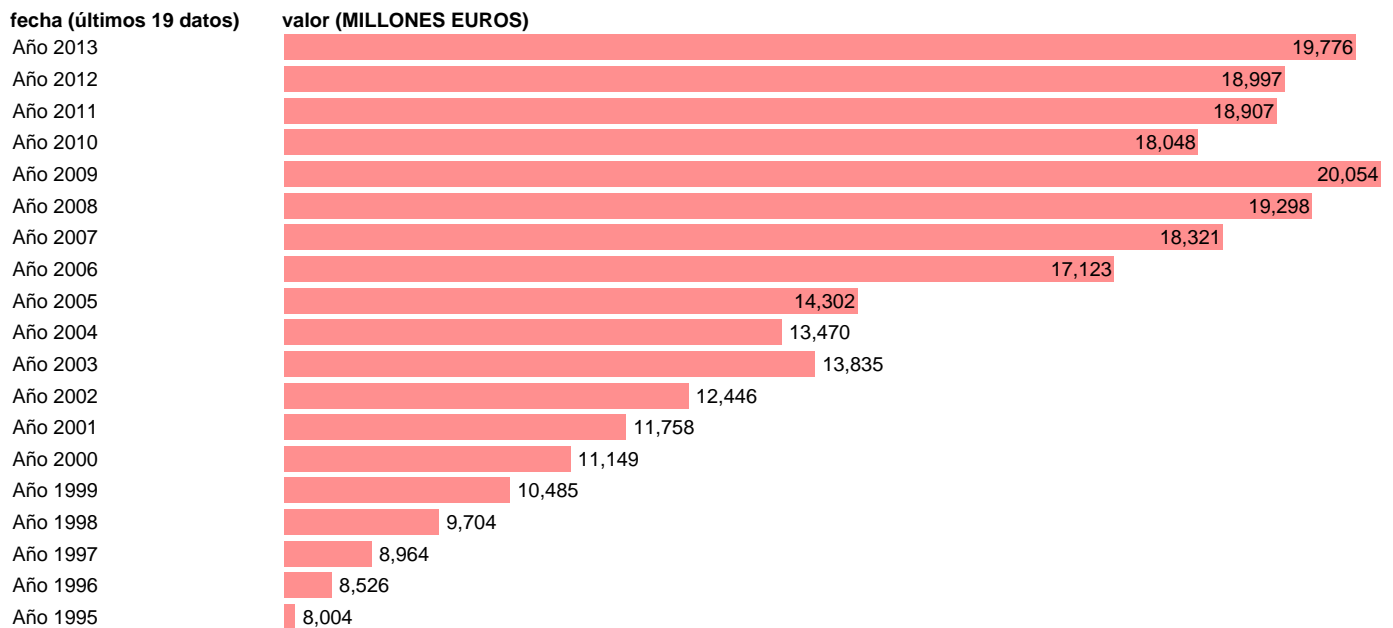

TOTAL CC.LL.-REC.CTES.- TRANSFERENCIAS CORRIENTES ENTRE AA.PP.

Estadística: [TOTAL CC.LL.-REC.CTES.- TRANSFERENCIAS CORRIENTES ENTRE AA.PP.](#)

Enlace permanente (Permalink): <https://tematicas.org/M1/76b3a001162/>

Notas: **SEC 95. BASE 2008 - CÓDIGO D.73R**

Fuente: **IGAE E INE.**

Frecuencia: **Anual.**

Unidades: **MILLONES EUROS.**

Datos disponibles desde **Año 1995** hasta **Año 2013**.

Valor más alto alcanzado en Año 2009: **20054**.

Valor más bajo alcanzado en Año 1995: **8004**.

[Pulse aquí](#) para acceder a los datos completos actualizados y a la representación gráfica estadística.