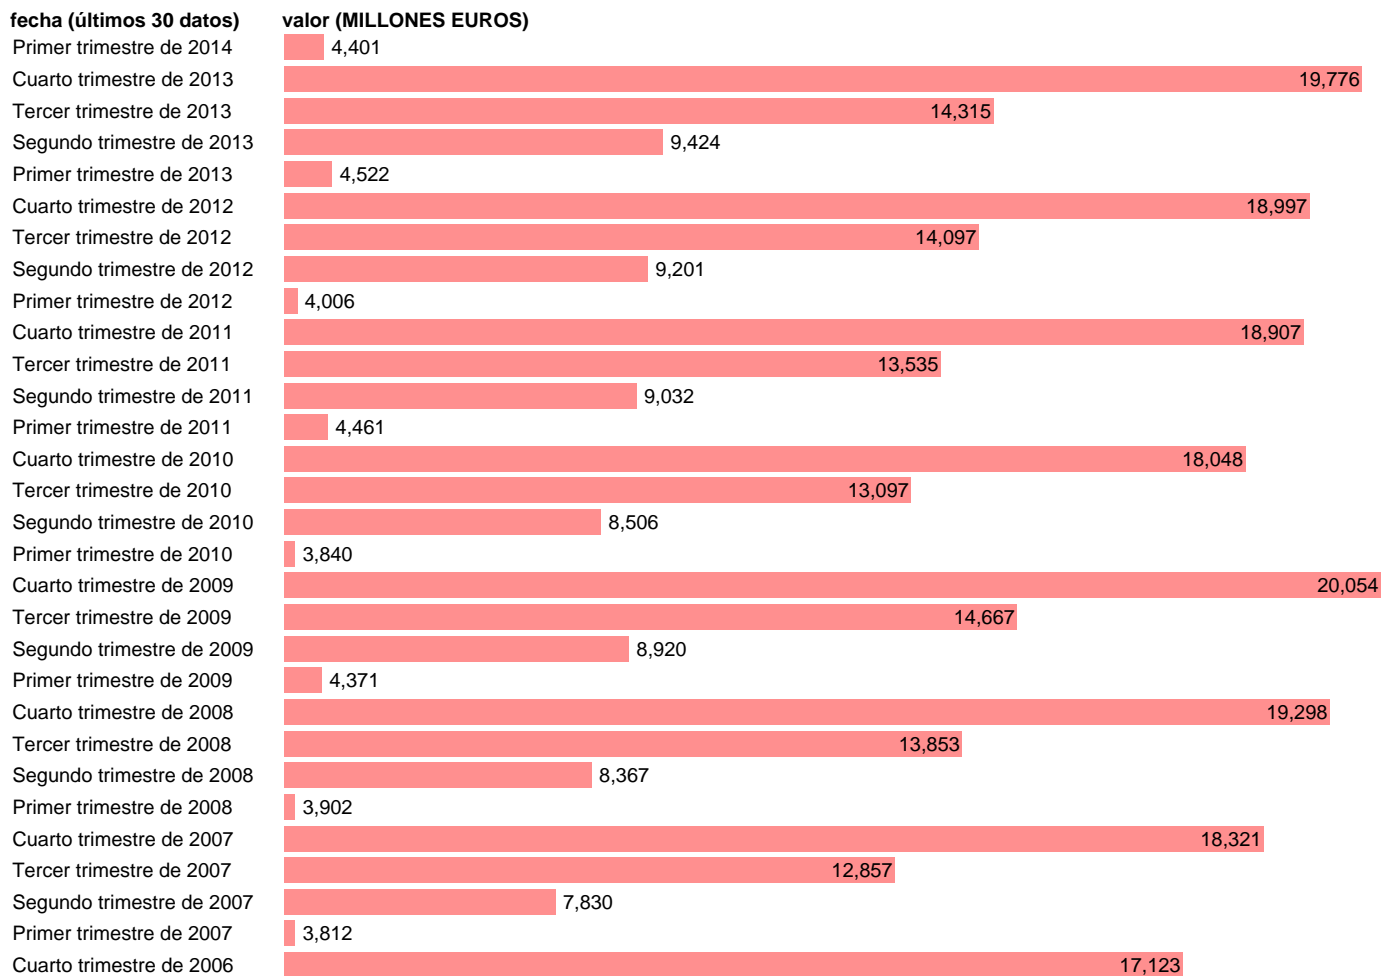

TOTAL CC.LL.-REC.CTES.- TRANSFERENCIAS CORRIENTES ENTRE AA.PP.

Estadística: [TOTAL CC.LL.-REC.CTES.- TRANSFERENCIAS CORRIENTES ENTRE AA.PP.](#)

Enlace permanente (Permalink): <https://tematicas.org/M1/773t001193/>

Notas: **DATOS ACUMULADOS AL FINAL DEL PERIODO SEC 95. BASE 2008 - CÓDIGO D.73**

Fuente: **IGAE E INE.**
Frecuencia: **Trimestral.**
Unidades: **MILLONES EUROS.**

Datos disponibles desde **Primer trimestre de 2004** hasta **Primer trimestre de 2014**.
Valor más alto alcanzado en Cuarto trimestre de 2009: **20054**.
Valor más bajo alcanzado en Primer trimestre de 2004: **2701**.