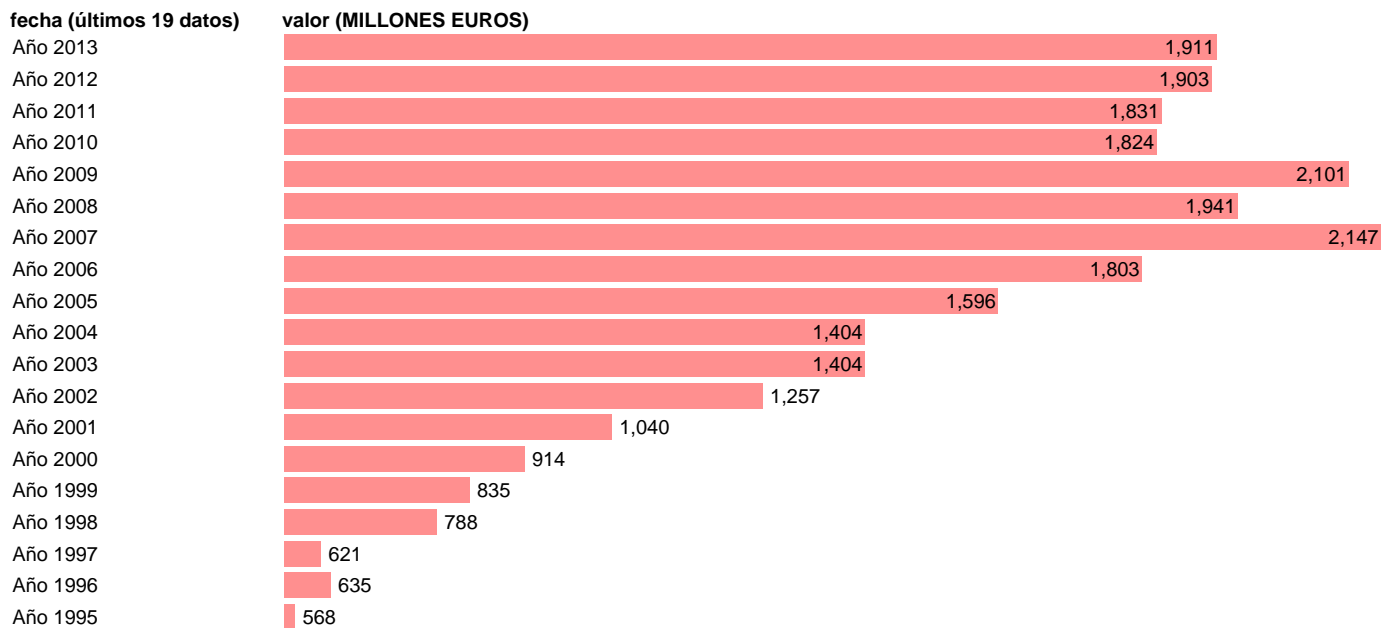

TOTAL CC.LL.-REC.CTES.- TRANSFERENCIAS CORRIENTES DIVERSAS

Estadística: [TOTAL CC.LL.-REC.CTES.- TRANSFERENCIAS CORRIENTES DIVERSAS](#)

Enlace permanente (Permalink): <https://tematicas.org/M1/7h6b3a001164/>

Notas: **SEC 95. BASE 2008 - CÓDIGO D.75R**

Fuente: **IGAE.**

Frecuencia: **Anual.**

Unidades: **MILLONES EUROS.**

Datos disponibles desde **Año 1995** hasta **Año 2013**.

Valor más alto alcanzado en Año 2007: **2147**.

Valor más bajo alcanzado en Año 1995: **568**.

[Pulse aquí](#) para acceder a los datos completos actualizados y a la representación gráfica estadística.