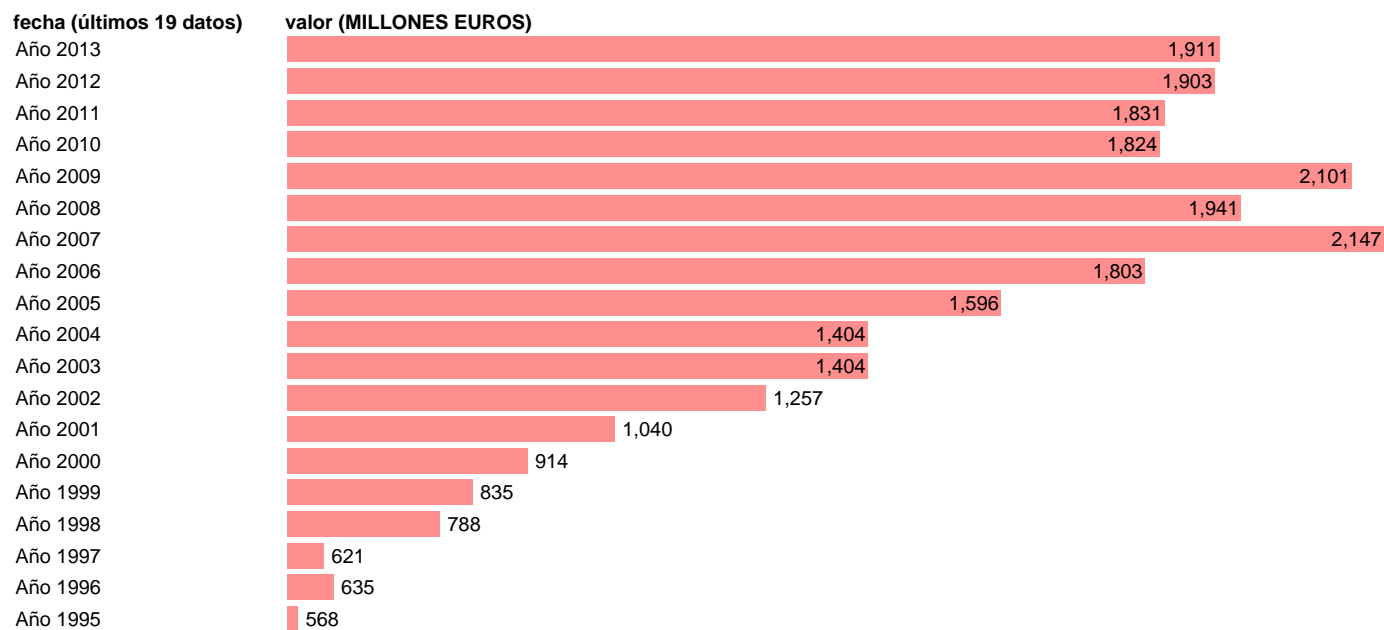

## TOTAL CC.LL.-REC.CTES.- TRANSFERENCIAS CORRIENTES DIVERSAS

Estadística: [TOTAL CC.LL.-REC.CTES.- TRANSFERENCIAS CORRIENTES DIVERSAS](#)

Enlace permanente (Permalink): <https://tematicas.org/M1/76b3a001164/>

Notas: **SEC 95. BASE 2008 - CÓDIGO D.75R**

Fuente: **IGAE E INE.**

Frecuencia: **Anual.**

Unidades: **MILLONES EUROS.**

Datos disponibles desde **Año 1995** hasta **Año 2013**.

Valor más alto alcanzado en Año 2007: **2147**.

Valor más bajo alcanzado en Año 1995: **568**.

[Pulse aquí](#) para acceder a los datos completos actualizados y a la representación gráfica estadística.