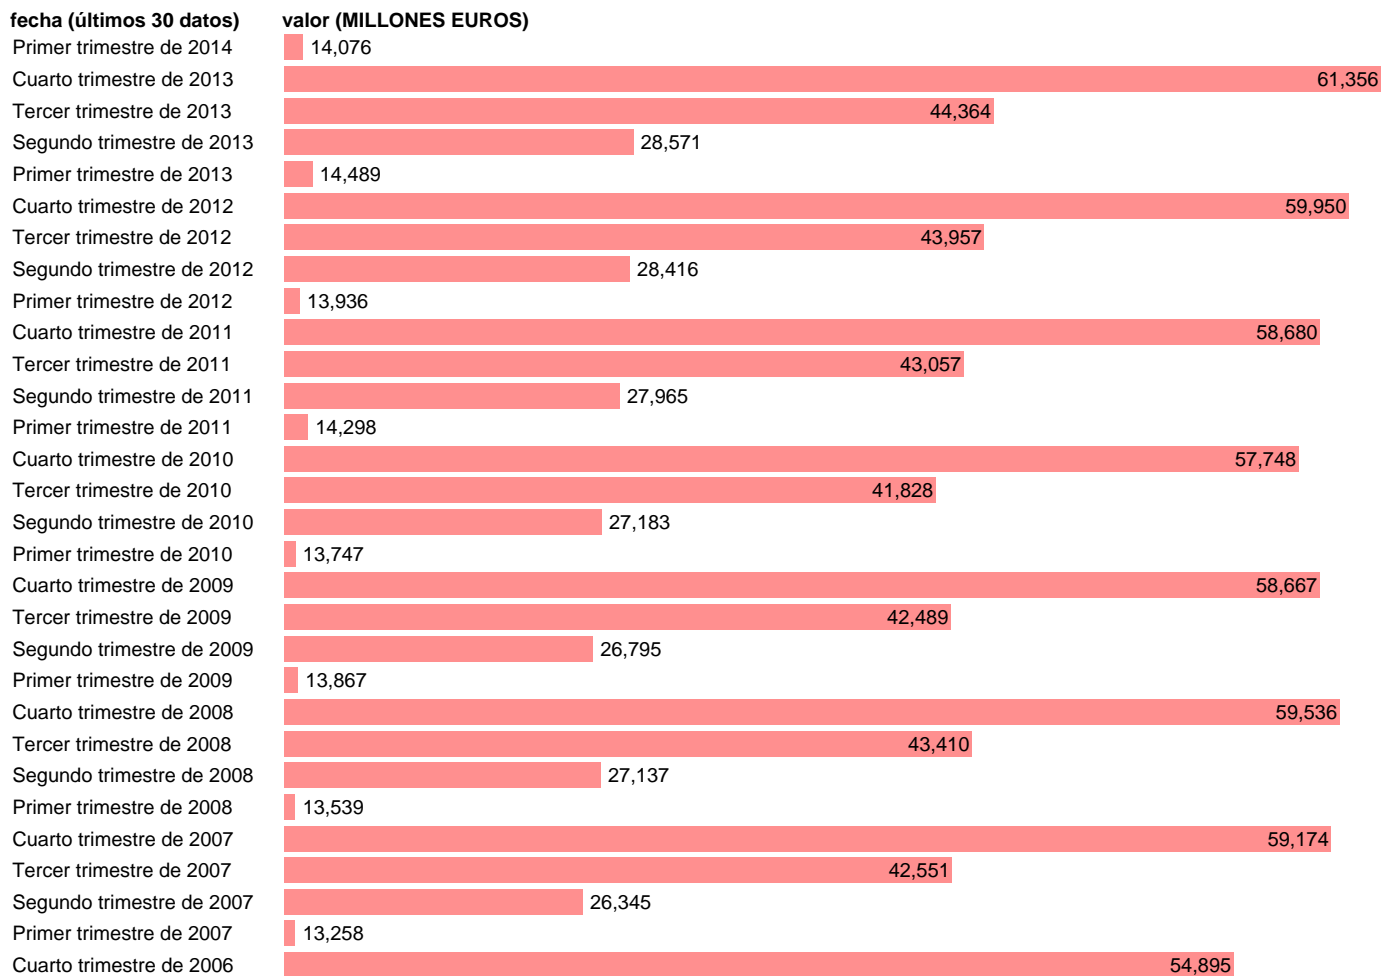

## TOTAL CC.LL.-REC.CTES.- TOTAL RECURSOS CORRIENTES

Estadística: [TOTAL CC.LL.-REC.CTES.- TOTAL RECURSOS CORRIENTES](#)

Enlace permanente (Permalink): <https://tematicas.org/M1/7h6b3t001100/>

Notas: **DATOS ACUMULADOS AL FINAL DEL PERIODO SEC 95. BASE 2008 - CÓDIGO TRC**

Fuente: **IGAE.**

Frecuencia: **Trimestral.**

Unidades: **MILLONES EUROS.**

Datos disponibles desde **Primer trimestre de 2004** hasta **Primer trimestre de 2014.**

Valor más alto alcanzado en Cuarto trimestre de 2013: **61356.**

Valor más bajo alcanzado en Primer trimestre de 2004: **9808.**

[Pulse aquí](#) para acceder a los datos completos actualizados y a la representación gráfica estadística.