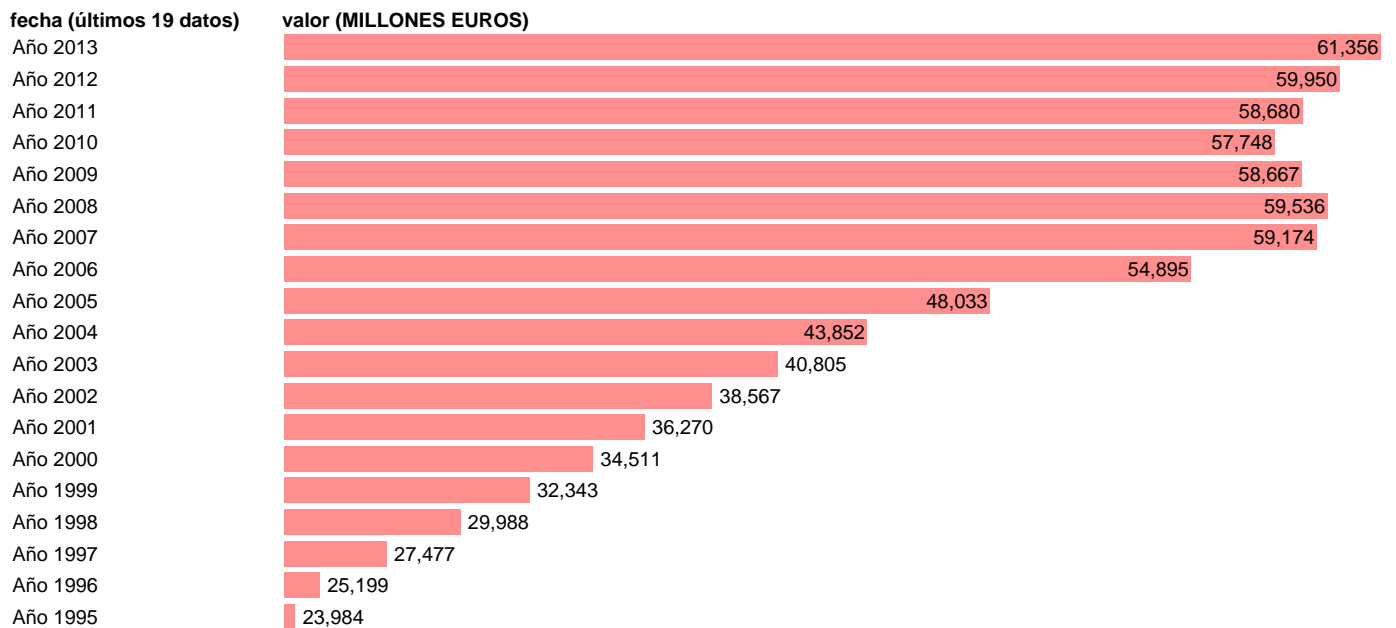

## TOTAL CC.LL.-REC.CTES.- TOTAL RECURSOS CORRIENTES

Estadística: [TOTAL CC.LL.-REC.CTES.- TOTAL RECURSOS CORRIENTES](#)

Enlace permanente (Permalink): <https://tematicas.org/M1/7h6b3a001100/>

Notas: **SEC 95. BASE 2008 - CÓDIGO TRC**

Fuente: **IGAE.**

Frecuencia: **Anual.**

Unidades: **MILLONES EUROS.**

Datos disponibles desde **Año 1995** hasta **Año 2013**.

Valor más alto alcanzado en Año 2013: **61356**.

Valor más bajo alcanzado en Año 1995: **23984**.

[Pulse aquí](#) para acceder a los datos completos actualizados y a la representación gráfica estadística.