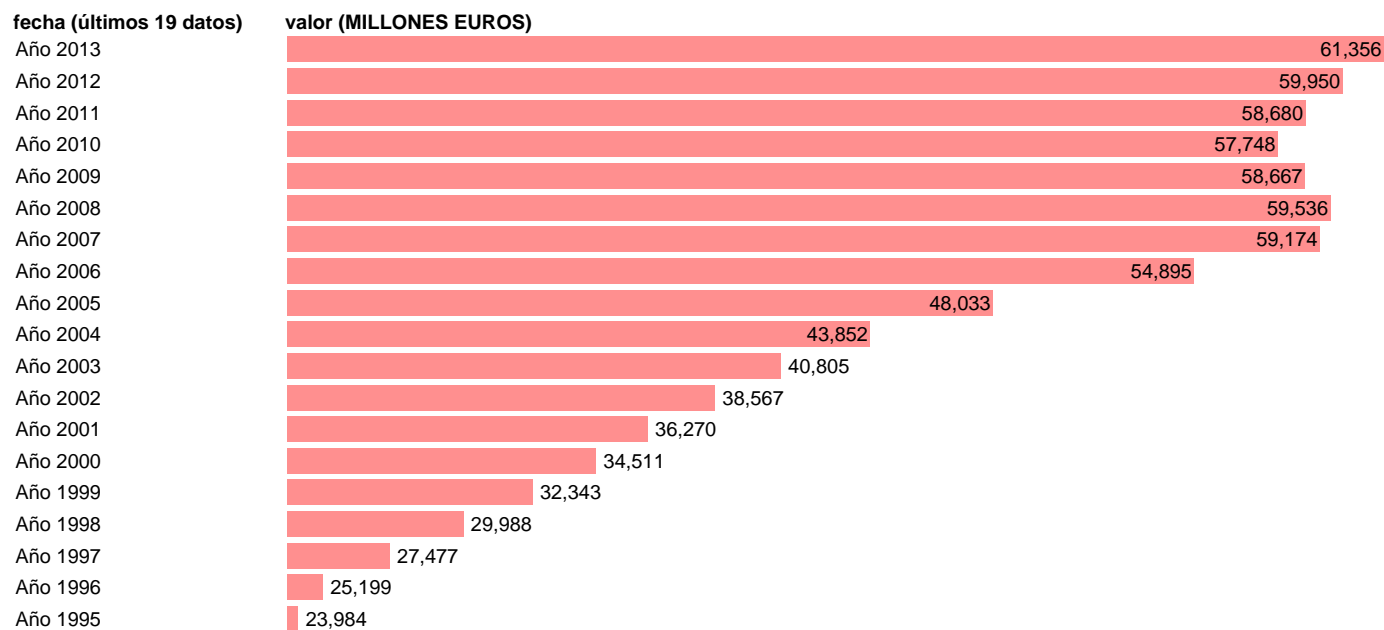

TOTAL CC.LL.-REC.CTES.- TOTAL RECURSOS CORRIENTES

Estadística: [TOTAL CC.LL.-REC.CTES.- TOTAL RECURSOS CORRIENTES](#)

Enlace permanente (Permalink): <https://tematicas.org/M1/76b3a001100/>

Notas: **SEC 95. BASE 2008 - CÓDIGO TRC**

Fuente: **IGAE E INE.**

Frecuencia: **Anual.**

Unidades: **MILLONES EUROS.**

Datos disponibles desde **Año 1995** hasta **Año 2013**.

Valor más alto alcanzado en Año 2013: **61356**.

Valor más bajo alcanzado en Año 1995: **23984**.

[Pulse aquí](#) para acceder a los datos completos actualizados y a la representación gráfica estadística.