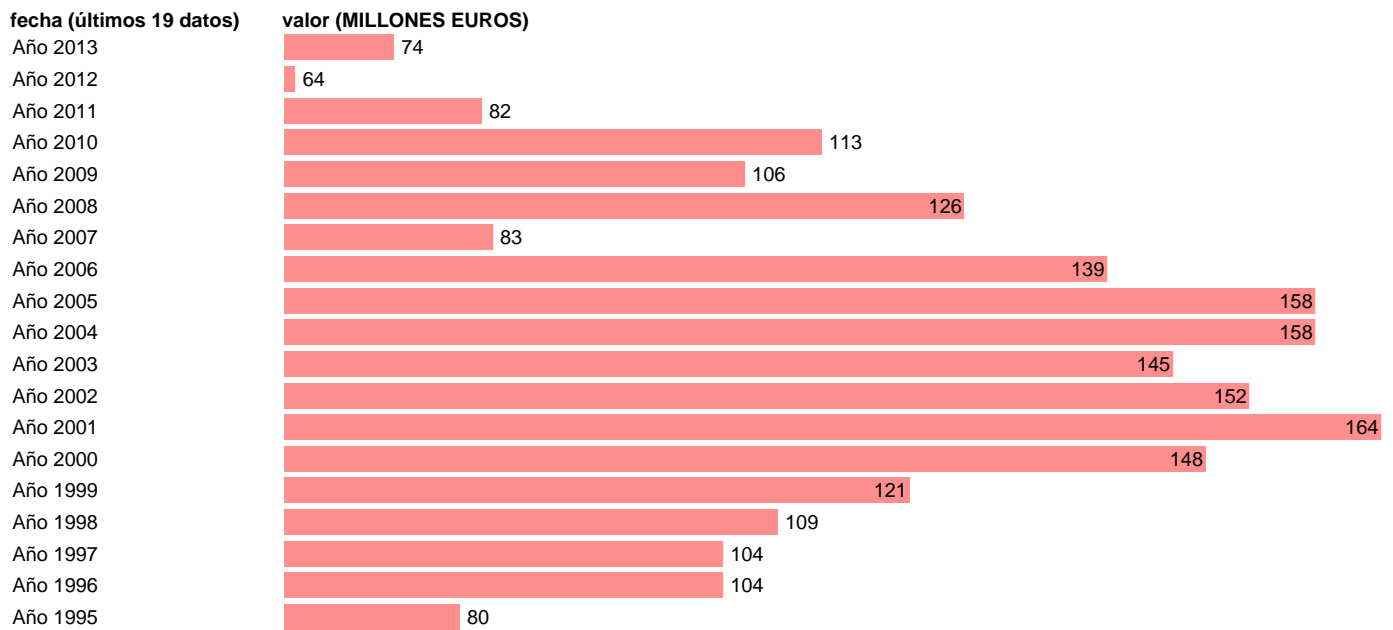

Notas: **SEC 95. BASE 2008 - CÓDIGO D.42R**

Fuente: **IGAE.**

Frecuencia: **Anual.**

Unidades: **MILLONES EUROS.**

Datos disponibles desde **Año 1995** hasta **Año 2013**.

Valor más alto alcanzado en Año 2001: **164**.

Valor más bajo alcanzado en Año 2012: **64**.

[Pulse aquí](#) para acceder a los datos completos actualizados y a la representación gráfica estadística.