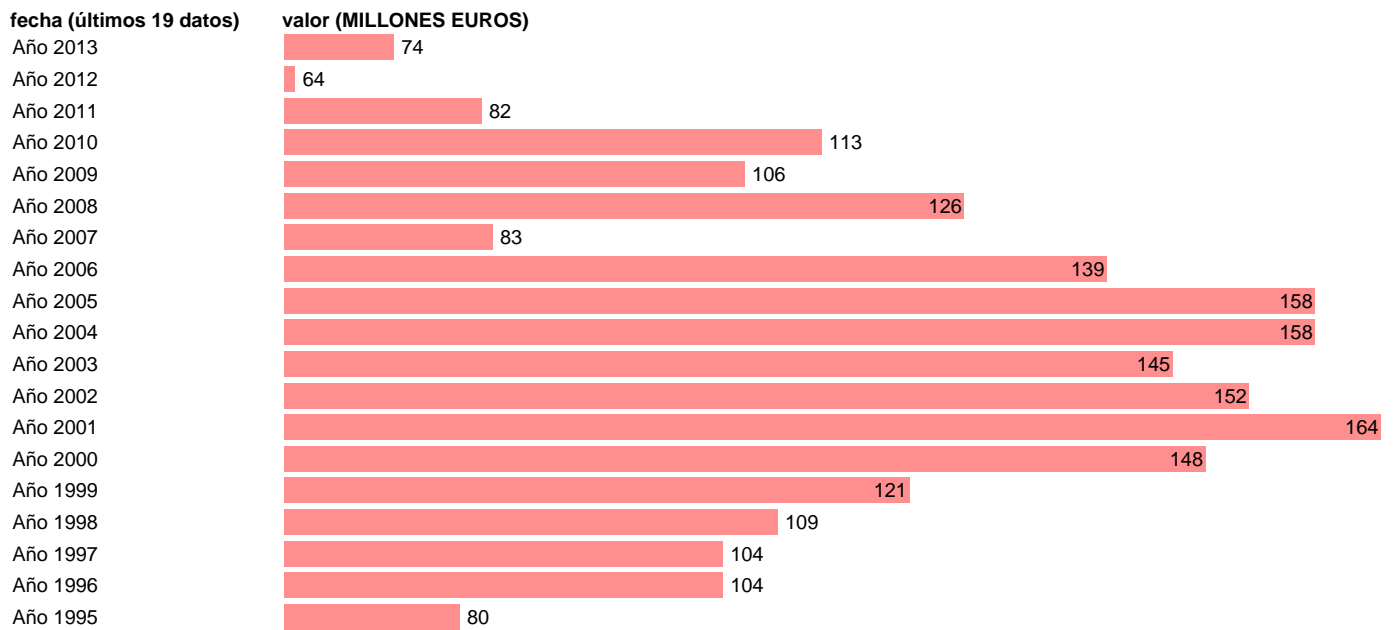

Notas: **SEC 95. BASE 2008 - CÓDIGO D.42R**

Fuente: **IGAE E INE.**

Frecuencia: **Anual.**

Unidades: **MILLONES EUROS.**

Datos disponibles desde **Año 1995** hasta **Año 2013**.

Valor más alto alcanzado en Año 2001: **164**.

Valor más bajo alcanzado en Año 2012: **64**.

[Pulse aquí](#) para acceder a los datos completos actualizados y a la representación gráfica estadística.