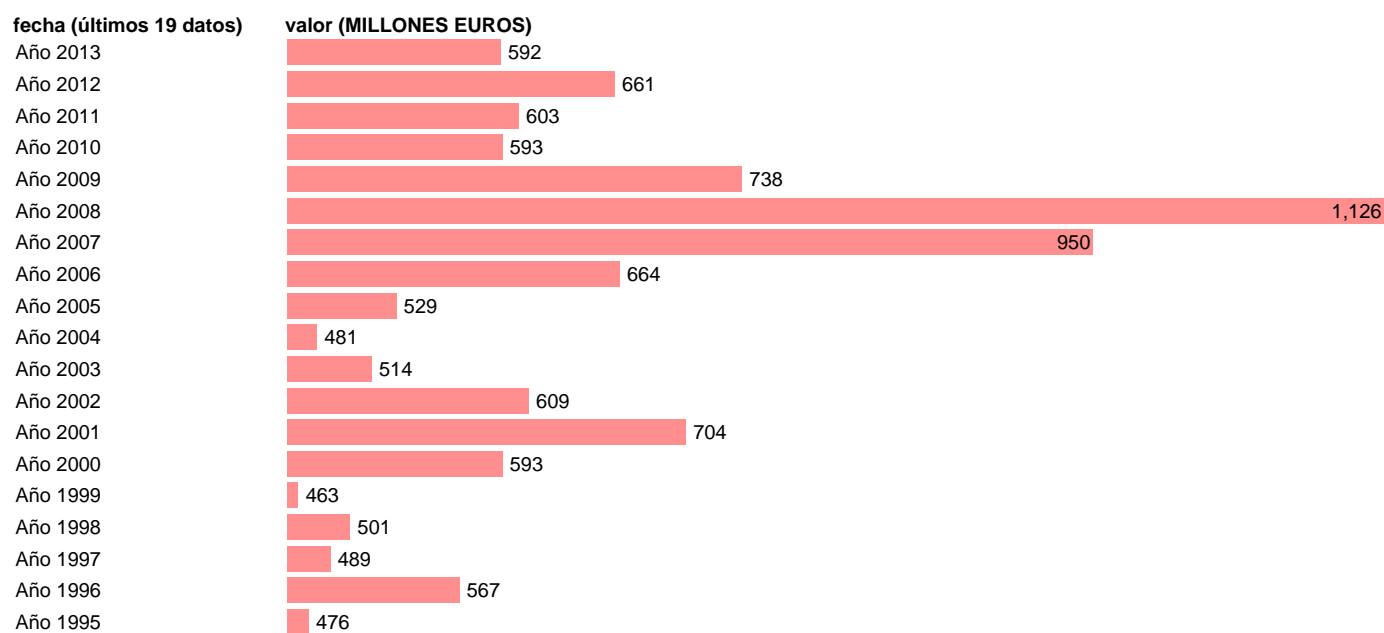

Fuente: **IGAE.**

Frecuencia: **Anual.**

Unidades: **MILLONES EUROS.**

Datos disponibles desde **Año 1995** hasta **Año 2013**.

Valor más alto alcanzado en Año 2008: **1126**.

Valor más bajo alcanzado en Año 1999: **463**.

[Pulse aquí](#) para acceder a los datos completos actualizados y a la representación gráfica estadística.